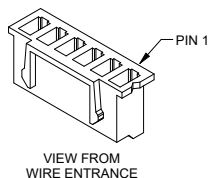

### STP-LA-EXT17-0xx Dimensions (mm [in])

PINOUT CHART		
PIN #	COLOR	WIRE
1	RED	A+
2	N/A	
3	YELLOW	A-
4	GREEN	B+
5	N/A	
6	BLACK	B-

CABLES		
CABLE PART #	LENGTH L (IN)	LENGTH L (mm)
STP-LA-EXT17-006	72	1828
STP-LA-EXT17-010	120	3048
STP-LA-EXT17-020	240	6096

### STP-LA-EXT23-0xx Dimensions (mm [in])

PINOUT CHART		
PIN #	COLOR	WIRE
1	RED	A+
2	N/A	
3	WHITE	A-
4	GREEN	B+
5	N/A	
6	BLACK	B-

CABLES		
CABLE PART #	LENGTH L (IN)	LENGTH L (mm)
STP-LA-EXT23-006	72	1828
STP-LA-EXT23-010	120	3048
STP-LA-EXT23-020	240	6096