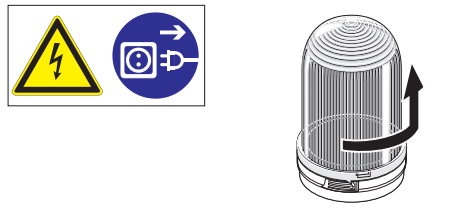

- Ⓓ Anschluss **ausschließlich** durch ausgebildete Elektro-Fachkräfte.
- ⒼⒸ Electrical connection is to be made by trained electrical specialists **only**.
- Ⓕ Le branchement doit **uniquement** être effectué par des professionnels.
- Ⓘ Il collegamento deve essere eseguito **solo** da elettricisti specializzati.
- Ⓔ La conexión **sólo** debe ser realizada por electricistas debidamente formados.
- Ⓗ A ligação deve ser feita **exclusivamente** por profissional eléctrico especializado.
- Ⓝ De aansluiting mag **enkel** gebeuren door erkende vakmensen.
- ⒸⒶ Pøipojení smí **provádít** pouze kvalifikovaný personál.
- Ⓟ Podłączenie **wyłącznie** przez specjalistów-elektryków.
- Ⓕ Liittäminen kuuluu **ainoastaan** koulutettujen sähköalan ammattilaisten tehtäviin.
- ⓇⓄⓈ Подключение проводится только специалистом-электриком.
- ⒽⓇ Bağlantı **sadece** eğitimli elektrik teknisyenleri tarafından yapılmalıdır.
- ⒸⓃ 布线需由专业电工执行