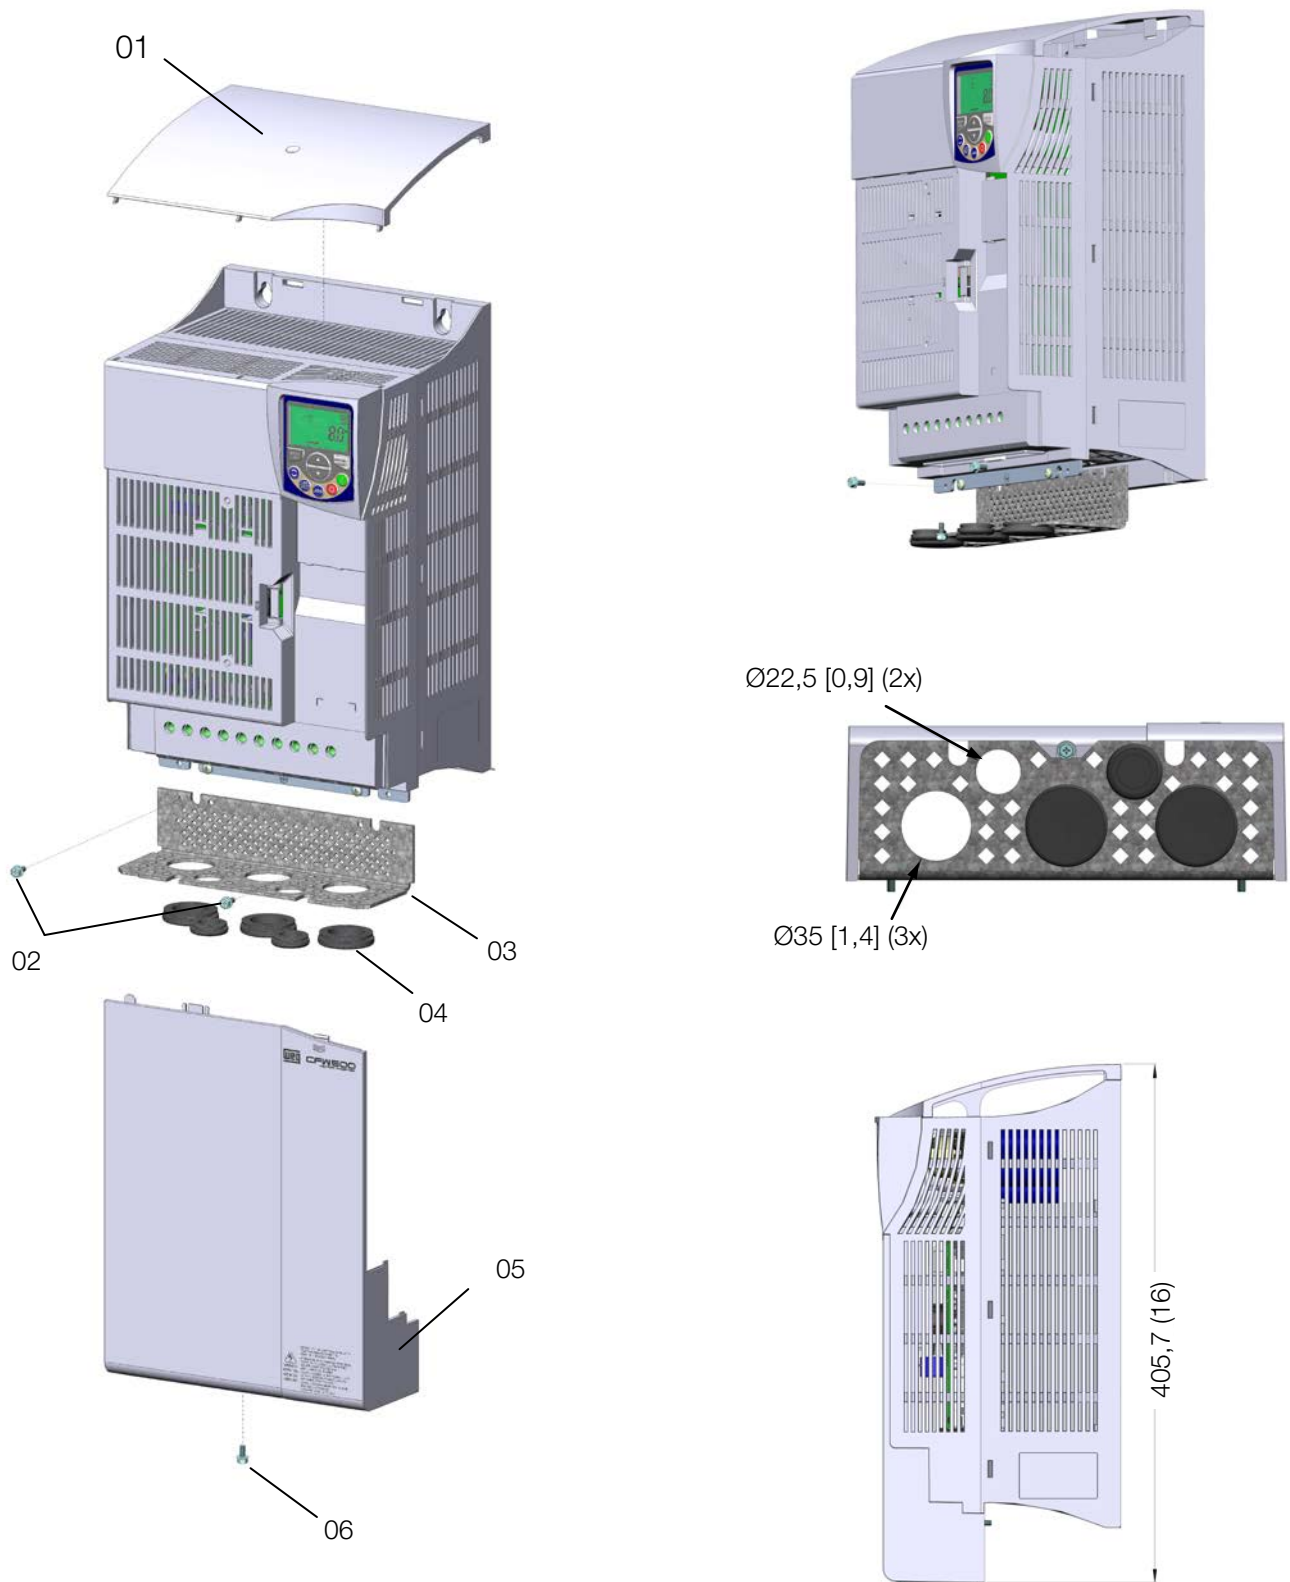

KN1D-01 KN1E-01

CFW50X

Installation, Configuration and Operation Guide Guía de Instalación, Configuración y Operación Guia de Instalação, Configuração e Operação

English / Español / Português

KN1D-01

*Dimensions/Dimensiones/Dimensões mm (in)

- 01 - Top protection cover / Tapa de protección superior / Tampa de proteção superior
- 02 - Fixing screws / Tornillos de fijación / Parafusos fixação
- 03 - Protection plate / Chapa de protección / Chapa de proteção
- 04 - Protection plugs / Tapones de protección / Tampões de proteção
- 05 - Bottom protection cover / Tapa de protección inferior / Tampa de proteção inferior
- 06 - Fixing screw / Tornillo fijación / Parafuso fixação

KN1E-01

*Dimensions/Dimensiones/Dimensõesmm (in)

- 01 - Top protection cover / Tapa de protección superior / Tampa de proteção superior
- 02 - Fixing screws / Tornillos de fijación / Parafusos fixação
- 03 - Protection plate / Chapa de protección / Chapa de proteção
- 04 - Protection plugs / Tapones de protección / Tampões de proteção
- 05 - Bottom protection cover / Tapa de protección inferior / Tampa de proteção inferior
- 06 - Fixing screw / Tornillo fijación / Parafuso fixação