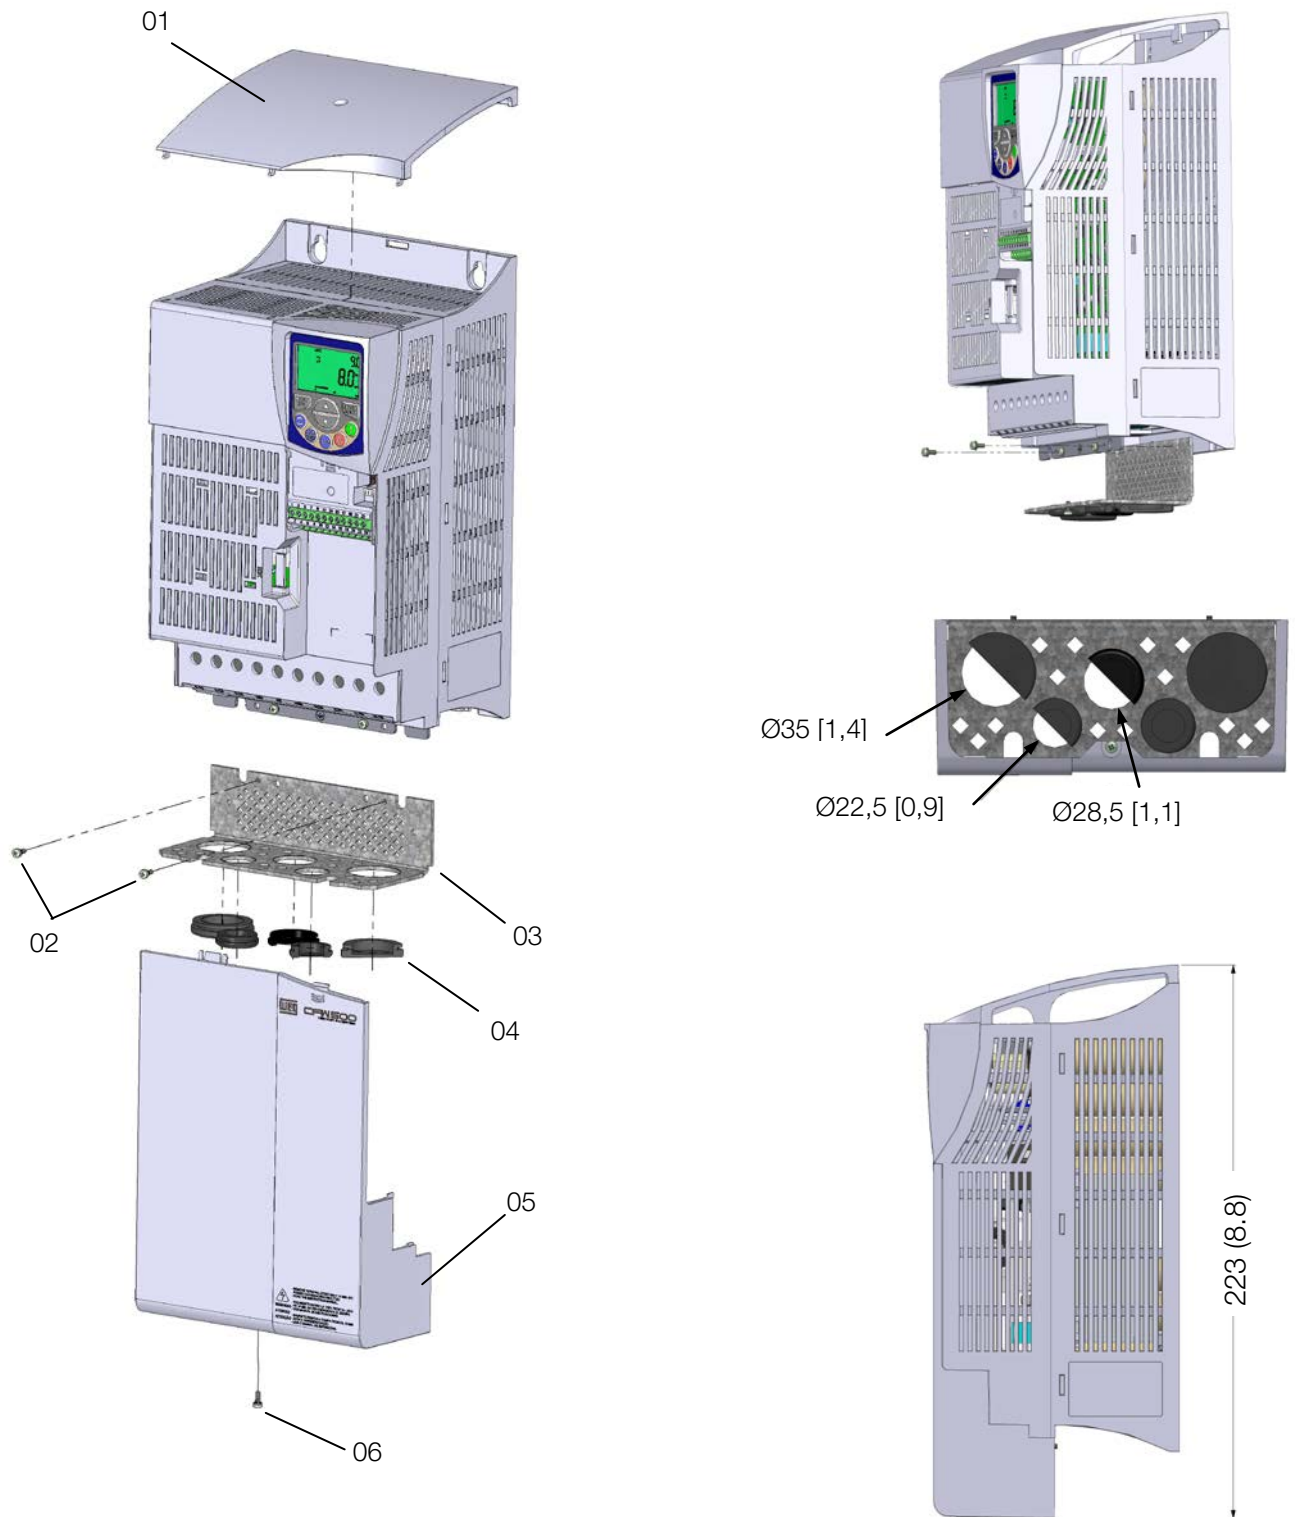

KN1D-01 KN1E-01

CFW50X

Installation, Configuration and Operation Guide Guía de Instalación, Configuración y Operación Guia de Instalação, Configuração e Operação

English / Español / Português

KN1D-01

*Dimensions/Dimensiones/Dimensões mm (in)

- 01 - Top protection cover / Tapa de protección superior / Tampa de proteção superior
- 02 - Fixing screws / Tornillos de fijación / Parafusos fixação
- 03 - Protection plate / Chapa de protección / Chapa de proteção
- 04 - Protection plugs / Tapones de protección / Tampões de proteção
- 05 - Bottom protection cover / Tapa de protección inferior / Tampa de proteção inferior
- 06 - Fixing screw / Tornillo fijación / Parafuso fixação

KN1E-01

*Dimensions/Dimensiones/Dimensõesmm (in)

- 01 - Top protection cover / Tapa de protección superior / Tampa de proteção superior
- 02 - Fixing screws / Tornillos de fijación / Parafusos fixação
- 03 - Protection plate / Chapa de protección / Chapa de proteção
- 04 - Protection plugs / Tapones de protección / Tampões de proteção
- 05 - Bottom protection cover / Tapa de protección inferior / Tampa de proteção inferior
- 06 - Fixing screw / Tornillo fijación / Parafuso fixação