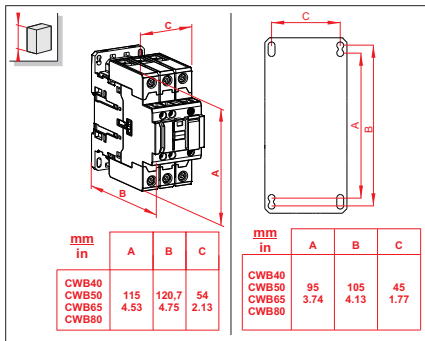

WEG IMPORTERS IN THE EUROPEAN UNION

AUSTRIA - WATT DRIVE ANTRIEBSTECHNIK GMBH - Wöllersdorfer Str. 68, 2753 Markt Piesting, Wiener, Austria; **BELGIUM** - WEG BENELUX S.A. - Rue de l'Industrie 30/D, 1400 Nivelles, Belgium; **FRANCE** - WEG FRANCE SAS - 13 Rue du Morellon, 38297 Saint Quentin Fallavier, France; **GERMANY** - WEG GERMANY GmbH - Geigerstraße 7, 50169 Industriegebiet Türnich 3, Kerpen, Germany; **ITALY** - WEG ITALIA S.R.L. - Via Viganò de Vizzi, 93/95, 20092 Cinisello Balsamo, Milano, Italy; **NETHERLANDS** - WEG NETHERLANDS - Hanzepoort 23C, 7575 DB Oldenzaal, Netherlands; **PORTUGAL** - WEG EURO-INDUSTRIA ELECTRICA S.A. - R. Eng. Frederico Ulrich 605, 4471-908 Maia, Portugal; **SPAIN** - WEG IBERIA INDUSTRIAL S.L. - C/ Tierra de Barros, 5-7, 28823 Coslada, Madrid, Spain; **SCANDINAVIA** - WEG SCANDINAVIA AB - Box 27, 435 21, 43533 Mölnlycke, Sweden; **UNITED KINGDOM** - WEG (UK) LTD - Broad Ground Road, Redditch B988YP, Worcestershire, United Kingdom.

Information valid for WEG Group Importers.