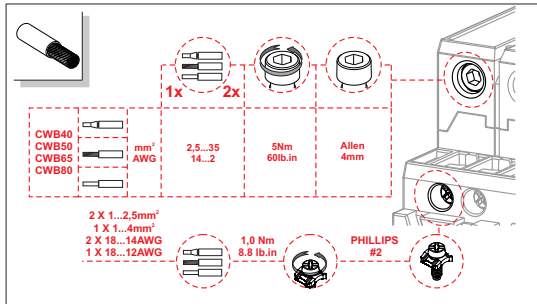

WEG IMPORTERS IN THE EUROPEAN UNION

AUSTRIA - WATT DRIVE ANTRIEBSTECHNIK GMBH - Wöllersdorfer Str. 68, 2753 Markt Piesting, Wiener, Austria; **BELGIUM** - WEG BENELUX S.A. - Rue de l'Industrie 30/D, 1400 Nivelles, Belgium; **FRANCE** - WEG FRANCE SAS - 13 Rue du Morellon, 38297 Saint Quentin Fallavier, France; **GERMANY** - WEG GERMANY GmbH - Geigerstraße 7, 50169 Industriegebiet Türnich 3, Kerpen, Germany; **ITALY** - WEG ITALIA S.R.L. - Via Viganò de Vizzi, 93/95, 20092 Cinisello Balsamo, Milano, Italy; **NETHERLANDS** - WEG NETHERLANDS - Hanzepoort 23C, 7575 DB Oldenzaal, Netherlands; **PORTUGAL** - WEG EURO-INDUSTRIA ELECTRICA S.A. - R. Eng. Frederico Ulrich 605, 4471-908 Maia, Portugal; **SPAIN** - WEG IBERIA INDUSTRIAL S.L. - C/ Tierra de Barros, 5-7, 28823 Coslada, Madrid, Spain; **SCANDINAVIA** - WEG SCANDINAVIA AB - Box 27, 435 21, 43533 Mölnlycke, Sweden; **UNITED KINGDOM** - WEG (UK) LTD - Broad Ground Road, Redditch B988YP, Worcestershire, United Kingdom.

Information valid for WEG Group Importers.