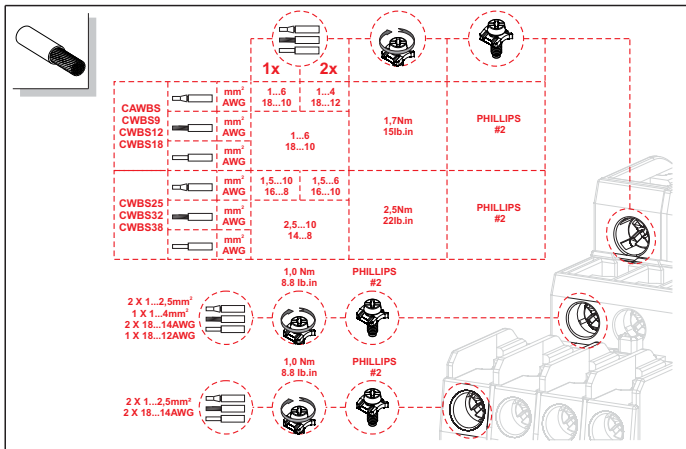

GARANTIA / WARRANTY / GARANTÍA / GEWÄHRLEISTUNG:
A WEG oferece garantia limitada contra defeitos de fabricação ou de materiais de seus produtos. Para mais informações acesse nosso site:
WEG provides a limited warranty for its products against defects in materials and workmanship. For more information access our site:
WEG ofrece garantía limitada contra defectos de fabricación o de materiales de sus productos. Para más informaciones accede al WEB sitio:
WEG bietet eine beschränkte Gewährleistung für ihre Produkte gegen Herstellungs- und Materialfehler. Für weitere Informationen besuchen Sie bitte unsere Webseite:
www.weg.net/warranty-automation