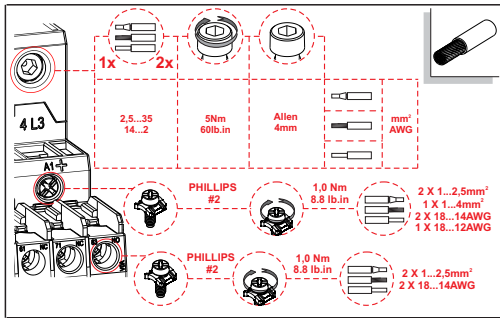

GARANTIA / WARRANTY / GARANTÍA / GEWÄHRLEISTUNG:
A WEG oferece garantia limitada contra defeitos de fabricação ou de materiais de seus produtos. Para mais informações acesse nosso site:
WEG provides a limited warranty for its products against defects in materials and workmanship. For more information access our site:
WEG ofrece garantía limitada contra defectos de fabricación o de materiales de sus productos. Para más informaciones acceda al WEB sitio:
WEG bietet eine beschränkte Gewährleistung für ihre Produkte gegen Herstellungs- und Materialfehler. Für weitere Informationen besuchen Sie bitte unsere Webseite:
www.weg.net/warranty-automation