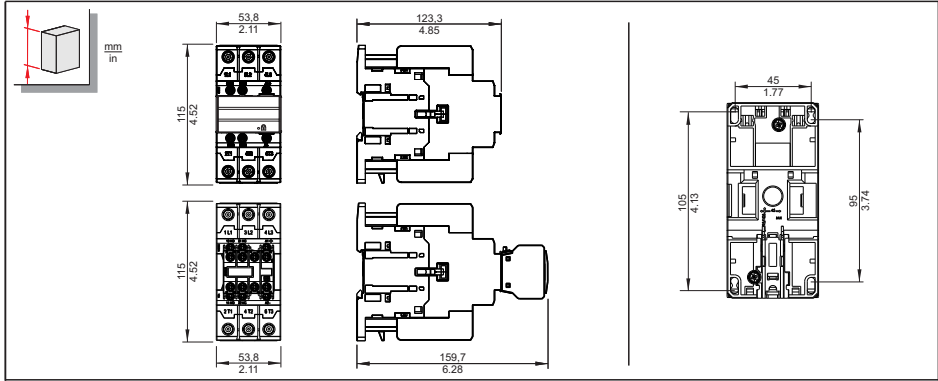

GARANTIA / WARRANTY / GARANTÍA / GEWÄHRLEISTUNG:
A WEG oferece garantia limitada contra defeitos de fabricação ou de materiais de seus produtos. Para mais informações acesse nosso site:
WEG provides a limited warranty for its products against defects in materials and workmanship. For more information access our site:
WEG ofrece garantía limitada contra defectos de fabricación o de materiales de sus productos. Para más informaciones acceda al WEB sitio:
WEG bietet eine beschränkte Gewährleistung für ihre Produkte gegen Herstellungs- und Materialfehler. Für weitere Informationen besuchen Sie bitte unsere Webseite:
www.weg.net/warranty-automation