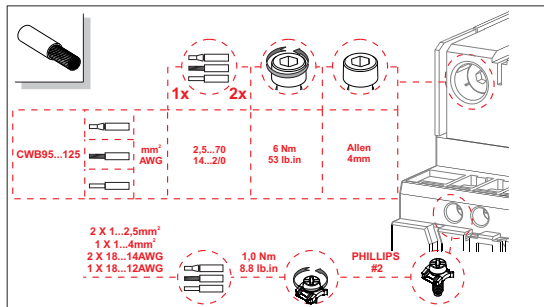

ATENÇÃO:

WARNING:

ATENCIÓN:

WÄRNUNG:

MAX. CONTATOS MAX. CONTACTS MAX. CONTACTOS MAX. ANZAHL KONTAKTE	CWB95...125	4

WEG IMPORTERS IN THE EUROPEAN UNION

AUSTRIA - WATT DRIVE ANTRIEBSTECHNIK GMBH - Wöllersdorfer Str. 68, 2753 Markt Piesting, Wiener, Austria; **BELGIUM** - WEG BENELUX S.A. - Rue de l'Industrie 30/D, 1400 Nivelles, Belgium; **FRANCE** - WEG FRANCE SAS - 13 Rue du Morellon, 38297 Saint Quentin Fallavier, France; **GERMANY** - WEG GERMANY GMBH - Geigerstraße 7, 50169 Industriegebiet Türnich 3, Kerpen, Germany; **ITALY** - WEG ITALIA S.R.L. - Via Viganò de Vizzi, 93/95, 20092 Cinisello Balsamo, Milano, Italy; **NETHERLANDS** - WEG NETHERLANDS - Hanzepoort 23C, 7575 DB Oldenzaal, Netherlands; **PORTUGAL** - WEG EURO-INDUSTRIA ELECTRICA S.A. - R. Eng. Frederico Ulrich 605, 4471-908 Maia, Portugal; **SPAIN** - WEG IBERIA INDUSTRIAL S.L. - C/ Tierra de Barros, 5-7, 28823 Coslada, Madrid, Spain; **SCANDINAVIA** - WEG SCANDINAVIA AB - Box 27, 435 21, 43533 Mölnlycke, Sweden; **UNITED KINGDOM** - WEG (UK) LTD - Broad Ground Road, Redditch B988YP, Worcestershire, United Kingdom.

Information valid for WEG Group Importers.

mm in	mm			mm in	mm		
	A	B	C		A	B	C
CWB95...125	149 5,87	144 5,68	72 2,83	CWB95...125	110 4,33	120 4,72	60 2,36