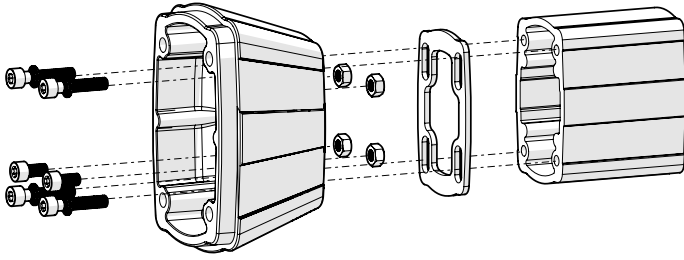

Mounting View
Montaj Görünümü

Box Contents
Kutu İçeriği

4x M6x30

2x M6x12

4x M6

4x J6.4 (M6)

Scan for the installation manual
Kurulum kılavuzu için tarayın

ENCL.ACC.
E510113