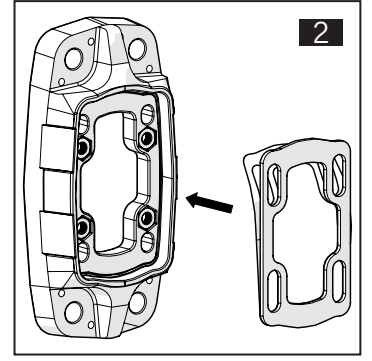

TK120.800 Wall Mounted Module

Mounting View Montaj Görünümü

Box Contents Kutu İçeriği

4x M8x40

2x M8x20

4x M8

4x J8.4 (M8)

1x M6x10

Scan for the installation manual
Kurulum kılavuzu için tarayın

*M12 bolts in the image number 8 are not included in the box contents.
*8 numaralı görselde bulunan M12 civatalar kutu içeriğine dahil değildir.