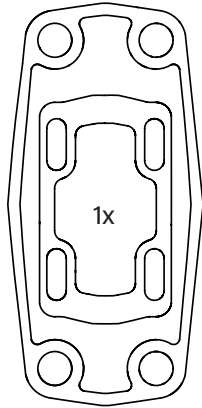

TK120.800 Wall Mounted Module

Mounting View Montaj Görünümü

Box Contents Kutu İçeriği

4x M8x40

2x M8x20

4x M8

4x J8.4 (M8)

1x M6x10

Scan for the installation manual
Kurulum kılavuzu için tarayın

*M12 bolts in the image number 8 are not included in the box contents.
*8 numaralı görselde bulunan M12 civatalar kutu içeriğine dahil değildir.