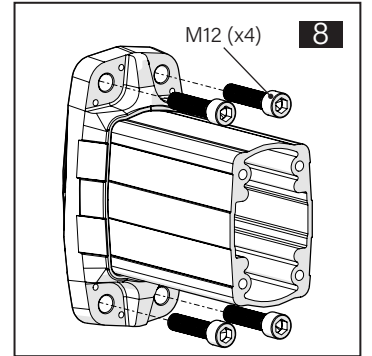

TK120.800 Wall Mounted Module

Mounting View Montaj Görünümü

Box Contents Kutu İçeriği

4x M8x40

2x M8x20

4x M8

4x J8.4 (M8)

1x M6x10

Scan for the installation manual
Kurulum kılavuzu için tarayın

*M12 bolts in the image number 8 are not included in the box contents.
*8 numaralı görselde bulunan M12 civatalar kutu içeriğine dahil değildir.