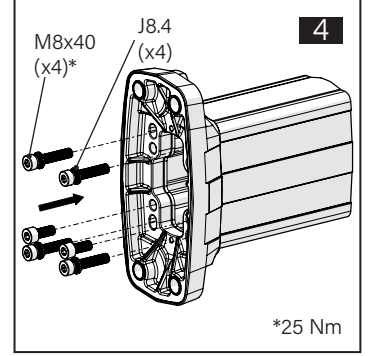

TK120.800 Wall Mounted Module

Mounting View Montaj Görünümü

Box Contents Kutu İçeriği

4x M8x40

2x M8x20

4x M8

4x J8.4 (M8)

1x M6x10

Scan for the installation manual
Kurulum kılavuzu için tarayın

*M12 bolts in the image number 8 are not included in the box contents.
*8 numaralı görselde bulunan M12 civatalar kutu içeriğine dahil değildir.