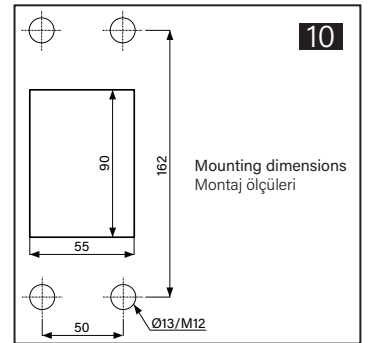

TK120.800 Wall Mounted Module

Mounting View Montaj Görünümü

Box Contents Kutu İçeriği

4x M8x40

2x M8x20

4x M8

4x J8.4 (M8)

1x M6x10

Scan for the installation manual
Kurulum kılavuzu için tarayın

*M12 bolts in the image number 8 are not included in the box contents.
*8 numaralı görselde bulunan M12 civatalar kutu içeriğine dahil değildir.