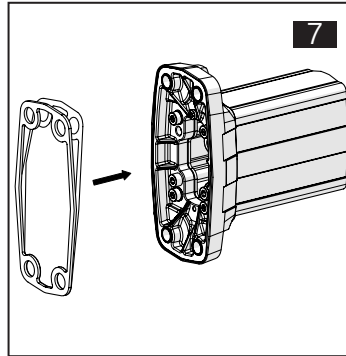

TK120.800 Wall Mounted Module

Mounting View Montaj Görünümü

Box Contents Kutu İçeriği

4x M8x40

2x M8x20

4x M8

4x J8.4 (M8)

1x M6x10

Scan for the installation manual
Kurulum kılavuzu için tarayın

*M12 bolts in the image number 8 are not included in the box contents.
*8 numaralı görselde bulunan M12 civatalar kutu içeriğine dahil değildir.