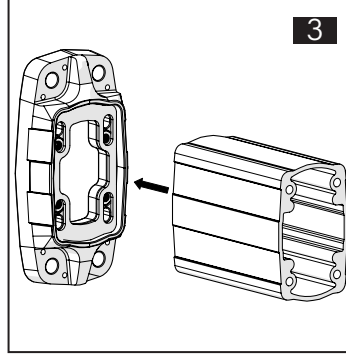

TK120.800 Wall Mounted Module

Mounting View Montaj Görünümü

Box Contents Kutu İçeriği

4x M8x40

2x M8x20

4x M8

4x J8.4 (M8)

1x M6x10

Scan for the installation manual
Kurulum kılavuzu için tarayın

*M12 bolts in the image number 8 are not included in the box contents.
*8 numaralı görselde bulunan M12 civatalar kutu içeriğine dahil değildir.