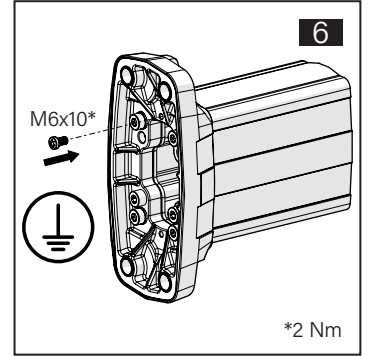

TK120.800 Wall Mounted Module

Mounting View Montaj Görünümü

Box Contents Kutu İçeriği

4x M8x40

2x M8x20

4x M8

4x J8.4 (M8)

1x M6x10

Scan for the installation manual
Kurulum kılavuzu için tarayın

*M12 bolts in the image number 8 are not included in the box contents.
*8 numaralı görselde bulunan M12 civatalar kutu içeriğine dahil değildir.