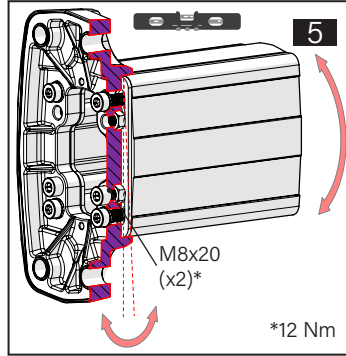

TK120.800 Wall Mounted Module

Mounting View Montaj Görünümü

Box Contents Kutu İçeriği

4x M8x40

2x M8x20

4x M8

4x J8.4 (M8)

1x M6x10

Scan for the installation manual
Kurulum kılavuzu için tarayın

*M12 bolts in the image number 8 are not included in the box contents.
*8 numaralı görselde bulunan M12 civatalar kutu içeriğine dahil değildir.