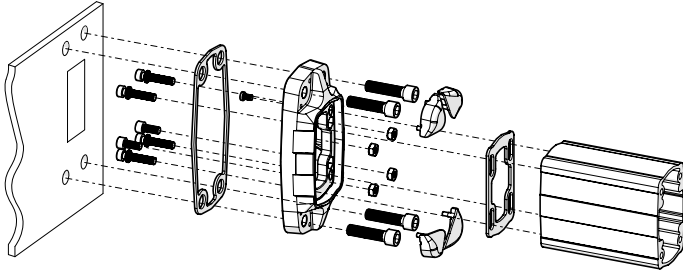

TK120.800 Wall Mounted Module

Mounting View Montaj Görünümü

Box Contents Kutu İçeriği

4x M8x40

2x M8x20

4x M8

4x J8.4 (M8)

1x M6x10

Scan for the installation manual
Kurulum kılavuzu için tarayın

*M12 bolts in the image number 8 are not included in the box contents.
*8 numaralı görselde bulunan M12 civatalar kutu içeriğine dahil değildir.