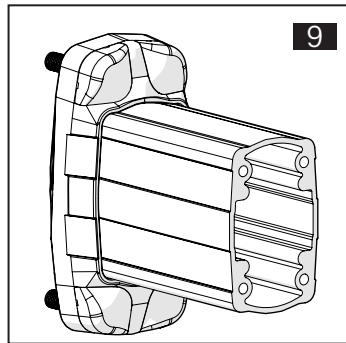

TK120.800 Wall Mounted Module

Mounting View Montaj Görünümü

Box Contents Kutu İçeriği

4x M8x40

2x M8x20

4x M8

4x J8.4 (M8)

1x M6x10

Scan for the installation manual
Kurulum kılavuzu için tarayın

*M12 bolts in the image number 8 are not included in the box contents.
*8 numaralı görselde bulunan M12 civatalar kutu içeriğine dahil değildir.