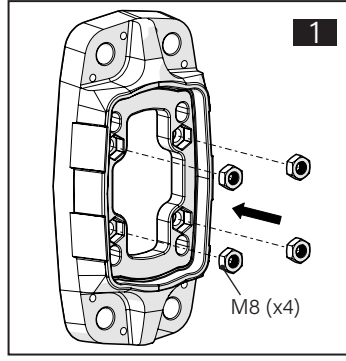

TK120.800 Wall Mounted Module

Mounting View Montaj Görünümü

Box Contents Kutu İçeriği

4x M8x40

2x M8x20

4x M8

4x J8.4 (M8)

1x M6x10

Scan for the installation manual
Kurulum kılavuzu için tarayın

*M12 bolts in the image number 8 are not included in the box contents.
*8 numaralı görselde bulunan M12 civatalar kutu içeriğine dahil değildir.