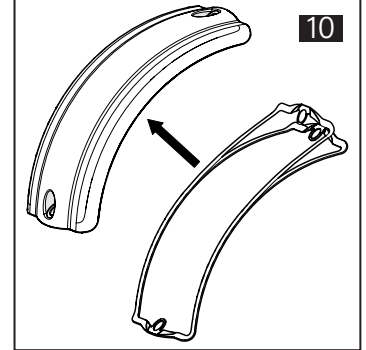

TK120.710 Wall Mounted Module Vertical Outlet

Mounting View Montaj Görünümü

Box Contents Kutu İçeriği

Kutu İçeriği

4x M8x40 (Taptite)

6x M8x40 (Loctite)

8x M8x18

1x M8x10

1x M6x10

4x J8.4 (M8)

1x Ø8x5

1x

1x

1x

1x

Optional 1 Opsiyonel 1

Optional 2 Opsiyonel 2

Scan for the installation manual
Kurulum kılavuzu için tarayın

*M12 bolts in the image number 12 are not included in the box contents.
*12 numaralı görselde bulunan M12 civatalar kutu içeriğine dahil değildir.