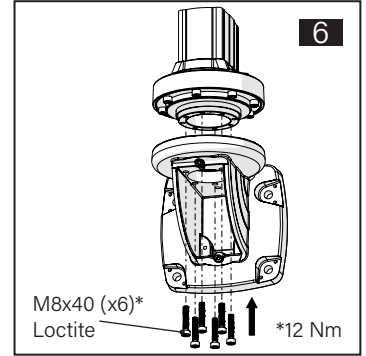

TK120.710 Wall Mounted Module Vertical Outlet

Mounting View Montaj Görünümü

Box Contents Kutu İçeriği

Kutu İçeriği

4x M8x40 (Taptite)

6x M8x40 (Loctite)

8x M8x18

1x M8x10

1x M6x10

4x J8.4 (M8)

1x Ø8x5

1x

1x

1x

1x

Optional 1 Opsiyonel 1