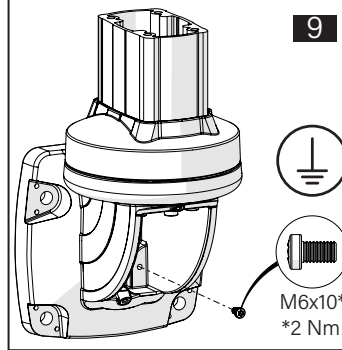

TK120.710 Wall Mounted Module Vertical Outlet

Mounting View Montaj Görünümü

Box Contents Kutu İçeriği

Kutu İçeriği

4x M8x40 (Taptite)

6x M8x40 (Loctite)

8x M8x18

1x M8x10

1x M6x10

4x J8.4 (M8)

1x Ø8x5

1x

1x

1x

1x

Optional 1 Opsiyonel 1

Optional 2 Opsiyonel 2

Scan for the installation manual
Kurulum kılavuzu için tarayın

*M12 bolts in the image number 12 are not included in the box contents.
*12 numaralı görselde bulunan M12 civatalar kutu içeriğine dahil değildir.