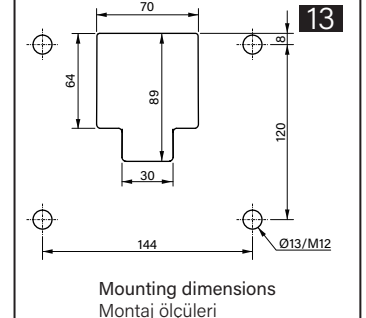

TK120.710 Wall Mounted Module Vertical Outlet

Mounting View Montaj Görünümü

Box Contents Kutu İçeriği

Kutu İçeriği

4x M8x40 (Taptite)

6x M8x40 (Loctite)

8x M8x18

1x M8x10

1x M6x10

4x J8.4 (M8)

1x Ø8x5

1x

1x

1x

1x

Optional 1 Opsiyonel 1

Optional 2 Opsiyonel 2

Scan for the installation manual
Kurulum kılavuzu için tarayın

*M12 bolts in the image number 12 are not included in the box contents.
*12 numaralı görselde bulunan M12 civatalar kutu içeriğine dahil değildir.