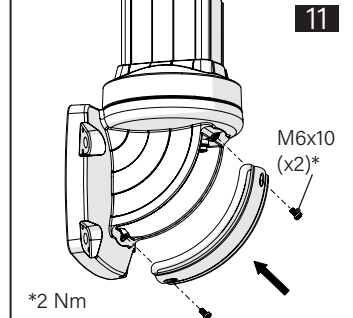

TK120.710 Wall Mounted Module Vertical Outlet

Mounting View Montaj Görünümü

Box Contents Kutu İçeriği

Kutu İçeriği

4x M8x40 (Taptite)

6x M8x40 (Loctite)

8x M8x18

1x M8x10

1x M6x10

4x J8.4 (M8)

1x Ø8x5

1x

1x

1x

1x

Optional 1 Opsiyonel 1

Optional 2 Opsiyonel 2

Scan for the installation manual
Kurulum kılavuzu için tarayın

*M12 bolts in the image number 12 are not included in the box contents.
*12 numaralı görselde bulunan M12 civatalar kutu içeriğine dahil değildir.