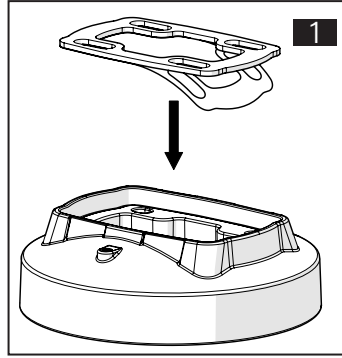

TK120.710 Wall Mounted Module Vertical Outlet

Mounting View Montaj Görünümü

Box Contents Kutu İçeriği

Kutu İçeriği

4x M8x40 (Taptite)

6x M8x40 (Loctite)

8x M8x18

1x M8x10

1x M6x10

4x J8.4 (M8)

1x Ø8x5

1x

1x

1x

1x

Optional 1 Opsiyonel 1