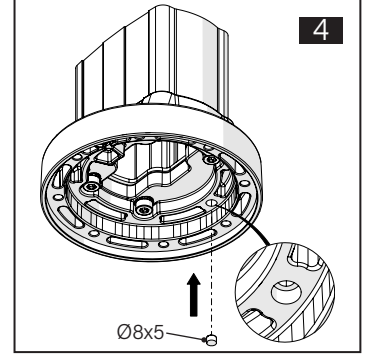

TK120.710 Wall Mounted Module Vertical Outlet

Mounting View Montaj Görünümü

Box Contents Kutu İçeriği

Kutu İçeriği

4x M8x40 (Taptite)

6x M8x40 (Loctite)

8x M8x18

1x M8x10

1x M6x10

4x J8.4 (M8)

1x Ø8x5

1x

1x

1x

1x

Optional 1 Opsiyonel 1