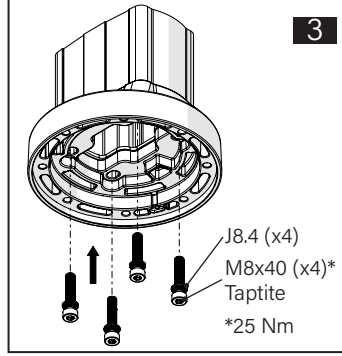

TK120.710 Wall Mounted Module Vertical Outlet

Mounting View Montaj Görünümü

Box Contents Kutu İçeriği

Kutu İçeriği

4x M8x40 (Taptite)

6x M8x40 (Loctite)

8x M8x18

1x M8x10

1x M6x10

4x J8.4 (M8)

1x Ø8x5

1x

1x

1x

1x

Optional 1 Opsiyonel 1