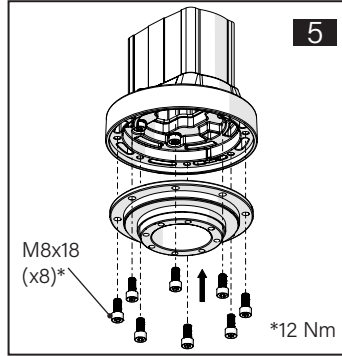

TK120.710 Wall Mounted Module Vertical Outlet

Mounting View Montaj Görünümü

Box Contents Kutu İçeriği

Kutu İçeriği

4x M8x40 (Taptite)

6x M8x40 (Loctite)

8x M8x18

1x M8x10

1x M6x10

4x J8.4 (M8)

1x Ø8x5

1x

1x

1x

1x

Optional 1 Opsiyonel 1