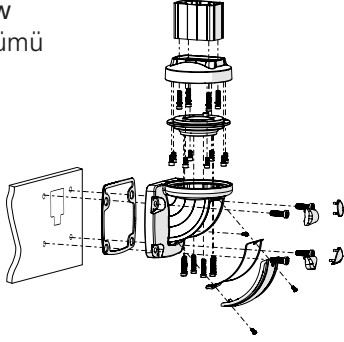

TK120.710 Wall Mounted Module Vertical Outlet

Mounting View Montaj Görünümü

Box Contents Kutu İçeriği

Kutu İçeriği

4x M8x40 (Taptite)

6x M8x40 (Loctite)

8x M8x18

1x M8x10

1x M6x10

4x J8.4 (M8)

1x Ø8x5

1x

1x

1x

1x

Optional 1 Opsiyonel 1

Optional 2 Opsiyonel 2

Scan for the installation manual
Kurulum kılavuzu için tarayın

*M12 bolts in the image number 12 are not included in the box contents.
*12 numaralı görselde bulunan M12 civatalar kutu içeriğine dahil değildir.