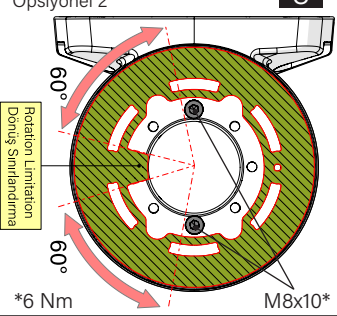

TK120.710 Wall Mounted Module Vertical Outlet

Mounting View Montaj Görünümü

Box Contents Kutu İçeriği

Kutu İçeriği

4x M8x40 (Taptite)

6x M8x40 (Loctite)

8x M8x18

1x M8x10

1x M6x10

4x J8.4 (M8)

1x Ø8x5

1x

1x

1x

1x

Optional 1 Opsiyonel 1

Optional 2 Opsiyonel 2

Scan for the installation manual
Kurulum kılavuzu için tarayın

*M12 bolts in the image number 12 are not included in the box contents.
*12 numaralı görselde bulunan M12 civatalar kutu içeriğine dahil değildir.