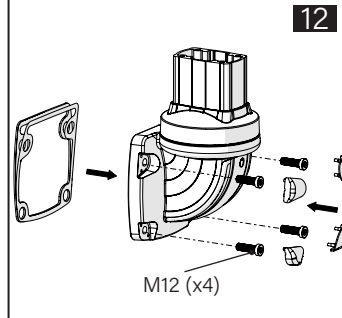

TK120.710 Wall Mounted Module Vertical Outlet

Mounting View Montaj Görünümü

Box Contents Kutu İçeriği

Kutu İçeriği

4x M8x40 (Taptite)

6x M8x40 (Loctite)

8x M8x18

1x M8x10

1x M6x10

4x J8.4 (M8)

1x Ø8x5

1x

1x

1x

1x

Optional 1 Opsiyonel 1

Optional 2 Opsiyonel 2

Scan for the installation manual
Kurulum kılavuzu için tarayın

*M12 bolts in the image number 12 are not included in the box contents.
*12 numaralı görselde bulunan M12 civatalar kutu içeriğine dahil değildir.