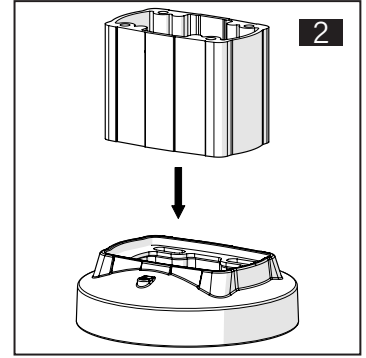

TK120.710 Wall Mounted Module Vertical Outlet

Mounting View Montaj Görünümü

Box Contents Kutu İçeriği

Kutu İçeriği

4x M8x40 (Taptite)

6x M8x40 (Loctite)

8x M8x18

1x M8x10

1x M6x10

4x J8.4 (M8)

1x Ø8x5

1x

1x

1x

1x

Optional 1 Opsiyonel 1