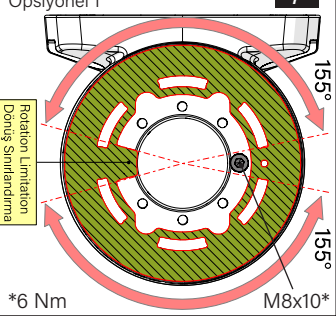

TK120.710 Wall Mounted Module Vertical Outlet

Mounting View Montaj Görünümü

Box Contents Kutu İçeriği

Kutu İçeriği

4x M8x40 (Taptite)

6x M8x40 (Loctite)

8x M8x18

1x M8x10

1x M6x10

4x J8.4 (M8)

1x Ø8x5

1x

1x

1x

1x

Optional 1 Opsiyonel 1

Optional 2 Opsiyonel 2

Scan for the installation manual
Kurulum kılavuzu için tarayın

*M12 bolts in the image number 12 are not included in the box contents.
*12 numaralı görselde bulunan M12 civatalar kutu içeriğine dahil değildir.