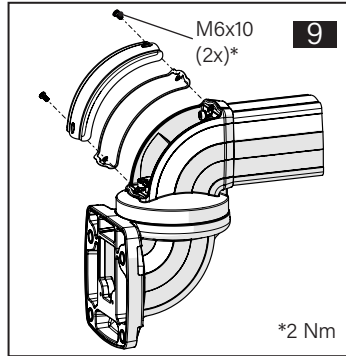

TK120.700 Rotatable Wall Mounted Horizontal Outlet

Mounting View Montaj Görünümü

Box Contents Kutu İçeriği

- 4x M8x40
- 2x M8x20
- 1x M8x10
- 5x M6x10
- 4x M8
- 4x J8.4 (M8)
- 1x
- 1x
- 2x
- 1x
- 1x

Scan for the installation manual
Kurulum kılavuzu için tarayın

*M12 bolts in the image number 12 are not included in the box contents.
*12 numaralı görselde bulunan M12 civatalar kutu içeriğine dahil değildir.