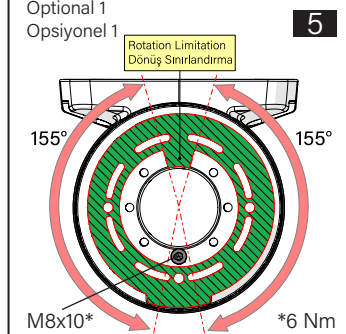

TK120.700 Rotatable Wall Mounted Horizontal Outlet

Mounting View Montaj Görünümü

Box Contents Kutu İçeriği

- 4x M8x40
- 2x M8x20
- 1x M8x10
- 5x M6x10
- 4x M8
- 4x J8.4 (M8)
- 1x
- 1x
- 2x
- 1x
- 1x

Scan for the installation manual
Kurulum kılavuzu için tarayın

*M12 bolts in the image number 12 are not included in the box contents.
*12 numaralı görselde bulunan M12 civatalar kutu içeriğine dahil değildir.