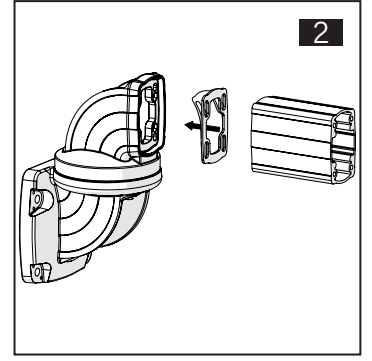

TK120.700 Rotatable Wall Mounted Horizontal Outlet

Mounting View Montaj Görünümü

Box Contents Kutu İçeriği

- 4x M8x40
- 2x M8x20
- 1x M8x10
- 5x M6x10
- 4x M8
- 4x J8.4 (M8)
- 1x
- 1x
- 2x
- 1x
- 1x

Scan for the installation manual
Kurulum kılavuzu için tarayın

*M12 bolts in the image number 12 are not included in the box contents.
*12 numaralı görselde bulunan M12 civatalar kutu içeriğine dahil değildir.