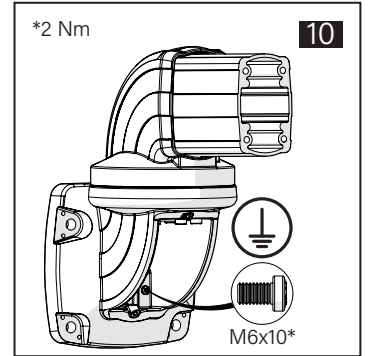

TK120.700 Rotatable Wall Mounted Horizontal Outlet

Mounting View Montaj Görünümü

Box Contents Kutu İçeriği

- 4x M8x40
- 2x M8x20
- 1x M8x10
- 5x M6x10
- 4x M8
- 4x J8.4 (M8)
- 1x
- 1x
- 2x
- 1x
- 1x

Scan for the installation manual
Kurulum kılavuzu için tarayın

*M12 bolts in the image number 12 are not included in the box contents.
*12 numaralı görselde bulunan M12 civatalar kutu içeriğine dahil değildir.