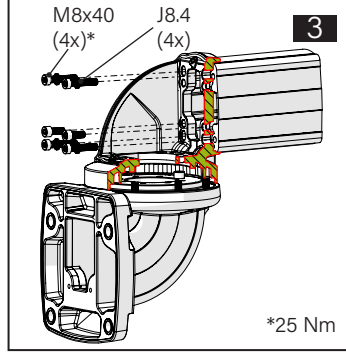

TK120.700 Rotatable Wall Mounted Horizontal Outlet

Mounting View Montaj Görünümü

Box Contents Kutu İçeriği

- 4x M8x40
- 2x M8x20
- 1x M8x10
- 5x M6x10
- 4x M8
- 4x J8.4 (M8)
- 1x
- 1x
- 2x
- 1x
- 1x

Scan for the installation manual
Kurulum kılavuzu için tarayın

*M12 bolts in the image number 12 are not included in the box contents.
*12 numaralı görselde bulunan M12 civatalar kutu içeriğine dahil değildir.