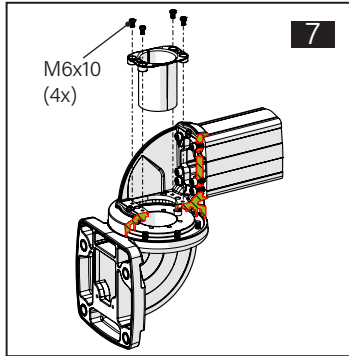

TK120.700 Rotatable Wall Mounted Horizontal Outlet

Mounting View Montaj Görünümü

Box Contents Kutu İçeriği

- 4x M8x40
- 2x M8x20
- 1x M8x10
- 5x M6x10
- 4x M8
- 4x J8.4 (M8)
- 1x
- 1x
- 2x
- 1x
- 1x

Scan for the installation manual
Kurulum kılavuzu için tarayın

*M12 bolts in the image number 12 are not included in the box contents.
*12 numaralı görselde bulunan M12 civatalar kutu içeriğine dahil değildir.