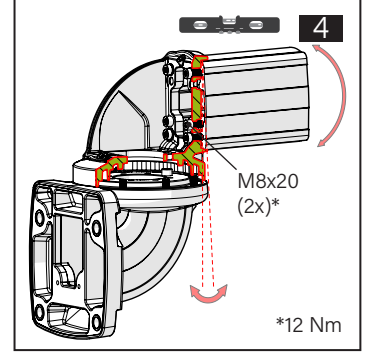

TK120.700 Rotatable Wall Mounted Horizontal Outlet

Mounting View Montaj Görünümü

Box Contents Kutu İçeriği

- 4x M8x40
- 2x M8x20
- 1x M8x10
- 5x M6x10
- 4x M8
- 4x J8.4 (M8)
- 1x
- 1x
- 2x
- 1x
- 1x

Scan for the installation manual
Kurulum kılavuzu için tarayın

*M12 bolts in the image number 12 are not included in the box contents.
*12 numaralı görselde bulunan M12 civatalar kutu içeriğine dahil değildir.