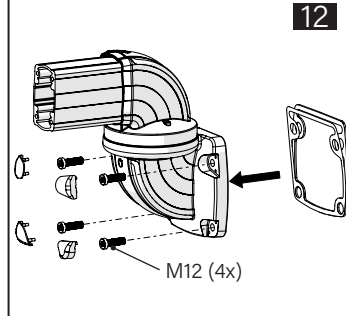

TK120.700 Rotatable Wall Mounted Horizontal Outlet

Mounting View Montaj Görünümü

Box Contents Kutu İçeriği

- 4x M8x40
- 2x M8x20
- 1x M8x10
- 5x M6x10
- 4x M8
- 4x J8.4 (M8)
- 1x
- 1x
- 2x
- 1x
- 1x

Scan for the installation manual
Kurulum kılavuzu için tarayın

*M12 bolts in the image number 12 are not included in the box contents.
*12 numaralı görselde bulunan M12 civatalar kutu içeriğine dahil değildir.