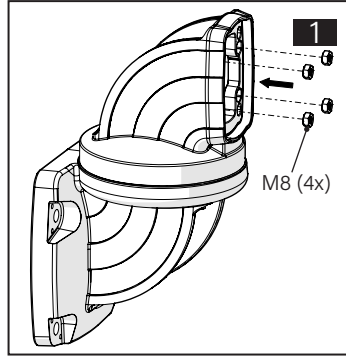

TK120.700 Rotatable Wall Mounted Horizontal Outlet

Mounting View Montaj Görünümü

Box Contents Kutu İçeriği

- 4x M8x40
- 2x M8x20
- 1x M8x10
- 5x M6x10
- 4x M8
- 4x J8.4 (M8)
- 1x
- 1x
- 2x
- 1x
- 1x

Scan for the installation manual
Kurulum kılavuzu için tarayın

*M12 bolts in the image number 12 are not included in the box contents.
*12 numaralı görselde bulunan M12 civatalar kutu içeriğine dahil değildir.