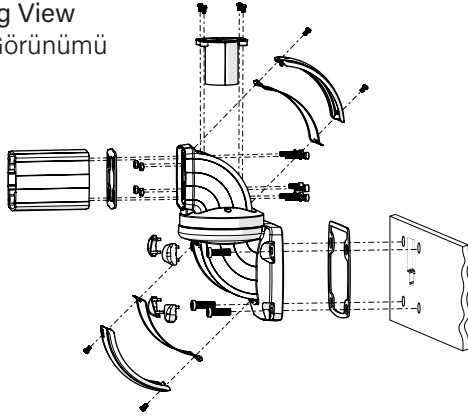

TK120.700 Rotatable Wall Mounted Horizontal Outlet

Mounting View Montaj Görünümü

Box Contents Kutu İçeriği

- 4x M8x40
- 2x M8x20
- 1x M8x10
- 5x M6x10
- 4x M8
- 4x J8.4 (M8)
- 1x
- 1x
- 2x
- 1x
- 1x

Scan for the installation manual
Kurulum kılavuzu için tarayın

*M12 bolts in the image number 12 are not included in the box contents.
*12 numaralı görselde bulunan M12 civatalar kutu içeriğine dahil değildir.