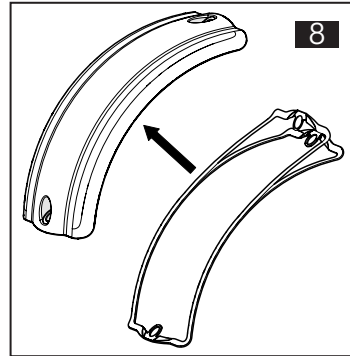

TK120.700 Rotatable Wall Mounted Horizontal Outlet

Mounting View Montaj Görünümü

Box Contents Kutu İçeriği

- 4x M8x40
- 2x M8x20
- 1x M8x10
- 5x M6x10
- 4x M8
- 4x J8.4 (M8)
- 1x
- 1x
- 2x
- 1x
- 1x

Scan for the installation manual
Kurulum kılavuzu için tarayın

*M12 bolts in the image number 12 are not included in the box contents.
*12 numaralı görselde bulunan M12 civatalar kutu içeriğine dahil değildir.