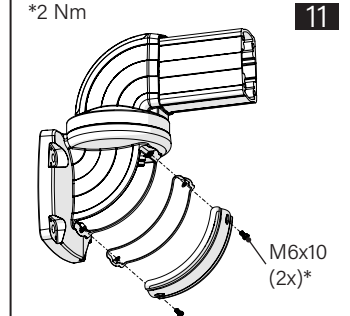

TK120.700 Rotatable Wall Mounted Horizontal Outlet

Mounting View Montaj Görünümü

Box Contents Kutu İçeriği

- 4x M8x40
- 2x M8x20
- 1x M8x10
- 5x M6x10
- 4x M8
- 4x J8.4 (M8)
- 1x
- 1x
- 2x
- 1x
- 1x

Scan for the installation manual
Kurulum kılavuzu için tarayın

*M12 bolts in the image number 12 are not included in the box contents.
*12 numaralı görselde bulunan M12 civatalar kutu içeriğine dahil değildir.