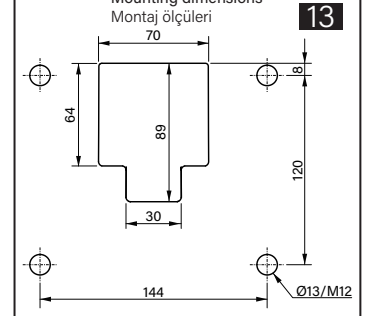

TK120.700 Rotatable Wall Mounted Horizontal Outlet

Mounting View Montaj Görünümü

Box Contents Kutu İçeriği

- 4x M8x40
- 2x M8x20
- 1x M8x10
- 5x M6x10
- 4x M8
- 4x J8.4 (M8)
- 1x
- 1x
- 2x
- 1x
- 1x

Scan for the installation manual
Kurulum kılavuzu için tarayın

*M12 bolts in the image number 12 are not included in the box contents.
*12 numaralı görselde bulunan M12 civatalar kutu içeriğine dahil değildir.