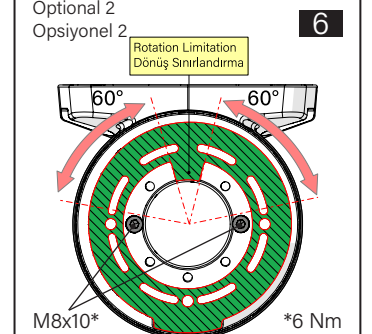

TK120.700 Rotatable Wall Mounted Horizontal Outlet

Mounting View Montaj Görünümü

Box Contents Kutu İçeriği

- 4x M8x40
- 2x M8x20
- 1x M8x10
- 5x M6x10
- 4x M8
- 4x J8.4 (M8)
- 1x
- 1x
- 2x
- 1x
- 1x

Scan for the installation manual
Kurulum kılavuzu için tarayın

*M12 bolts in the image number 12 are not included in the box contents.
*12 numaralı görselde bulunan M12 civatalar kutu içeriğine dahil değildir.