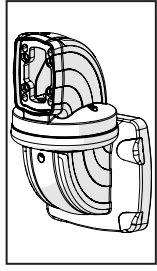

TK120.700 Rotatable Wall Mounted Horizontal Outlet

Mounting View Montaj Görünümü

Box Contents Kutu İçeriği

- 4x M8x40
- 2x M8x20
- 1x M8x10
- 5x M6x10
- 4x M8
- 4x J8.4 (M8)
- 1x
- 1x
- 2x
- 1x
- 1x

Scan for the installation manual
Kurulum kılavuzu için tarayın

*M12 bolts in the image number 12 are not included in the box contents.
*12 numaralı görselde bulunan M12 civatalar kutu içeriğine dahil değildir.