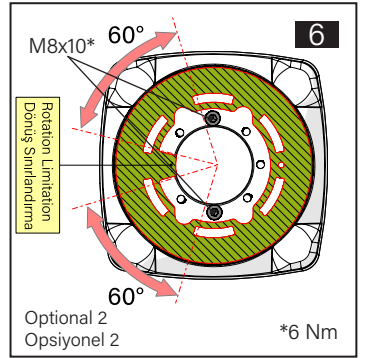

TK120.610 Rotatable Top Mounted Vertical Outlet

Mounting View Montaj Görünümü

Box Contents Kutu İçeriği

- 4x M8x40 (Taprite)
- 8x M8x40 (Loctite)
- 8x M8x18
- 1x M8x10
- 1x M6x10
- 4x J8.4 (M8)
- 1x Ø8x4
- 4x Top cover
- 1x Bottom cover

Scan for the installation manual
Kurulum kılavuzu için tarayın

*M12 bolts in the image number 11 are not included in the box contents.
*11 numaralı görselde bulunan M12 civatalar kutu içeriğine dahil değildir.