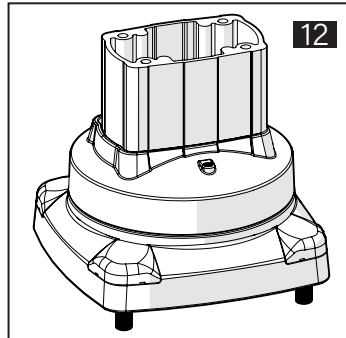

TK120.610 Rotatable Top Mounted Vertical Outlet

Mounting View Montaj Görünümü

Box Contents Kutu İçeriği

- 4x M8x40 (Taprite)
- 8x M8x40 (Loctite)
- 8x M8x18
- 1x M8x10
- 1x M6x10
- 4x J8.4 (M8)
- 1x Ø8x4
- 4x Top cover
- 1x Bottom cover

Scan for the installation manual
Kurulum kılavuzu için tarayın

*M12 bolts in the image number 11 are not included in the box contents.
*11 numaralı görselde bulunan M12 civatalar kutu içeriğine dahil değildir.