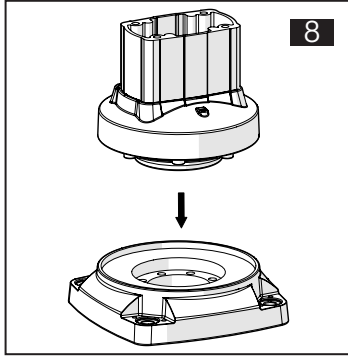

TK120.610 Rotatable Top Mounted Vertical Outlet

Mounting View Montaj Görünümü

Box Contents Kutu İçeriği

- 4x M8x40 (Taprite)
- 8x M8x40 (Loctite)
- 8x M8x18
- 1x M8x10
- 1x M6x10
- 4x J8.4 (M8)
- 1x Ø8x4
- 4x Top cover
- 1x Bottom cover

Scan for the installation manual
Kurulum kılavuzu için tarayın

*M12 bolts in the image number 11 are not included in the box contents.
*11 numaralı görselde bulunan M12 civatalar kutu içeriğine dahil değildir.