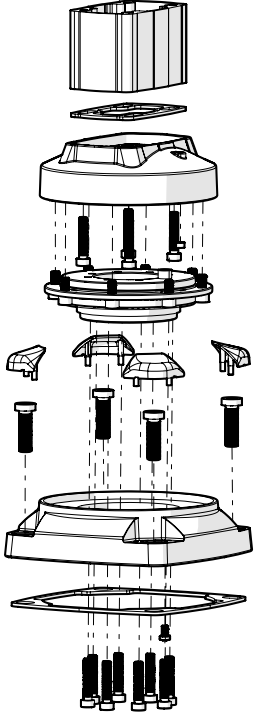

TK120.610 Rotatable Top Mounted Vertical Outlet

Mounting View Montaj Görünümü

Box Contents Kutu İçeriği

- 4x M8x40 (Taprite)
- 8x M8x40 (Loctite)
- 8x M8x18
- 1x M8x10
- 1x M6x10
- 4x J8.4 (M8)
- 1x Ø8x4
- 4x Top cover
- 1x Bottom cover

Scan for the installation manual
Kurulum kılavuzu için tarayın

*M12 bolts in the image number 11 are not included in the box contents.
*11 numaralı görselde bulunan M12 civatalar kutu içeriğine dahil değildir.