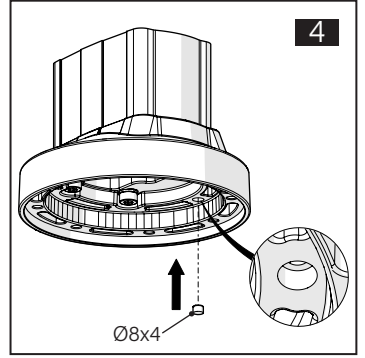

TK120.610 Rotatable Top Mounted Vertical Outlet

Mounting View Montaj Görünümü

Box Contents Kutu İçeriği

- 4x M8x40 (Taprite)
- 8x M8x40 (Loctite)
- 8x M8x18
- 1x M8x10
- 1x M6x10
- 4x J8.4 (M8)
- 1x Ø8x4
- 4x Top cover
- 1x Bottom cover

Scan for the installation manual
Kurulum kılavuzu için tarayın

*M12 bolts in the image number 11 are not included in the box contents.
*11 numaralı görselde bulunan M12 civatalar kutu içeriğine dahil değildir.