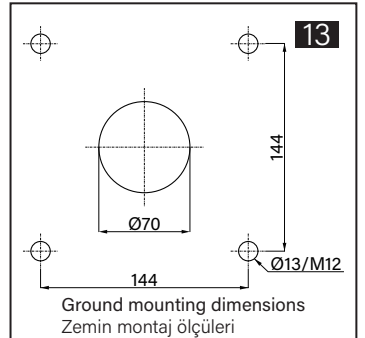

TK120.610 Rotatable Top Mounted Vertical Outlet

Mounting View Montaj Görünümü

Box Contents Kutu İçeriği

- 4x M8x40 (Taprite)
- 8x M8x40 (Loctite)
- 8x M8x18
- 1x M8x10
- 1x M6x10
- 4x J8.4 (M8)
- 1x Ø8x4
- 4x Top cover
- 1x Bottom cover

Scan for the installation manual
Kurulum kılavuzu için tarayın

*M12 bolts in the image number 11 are not included in the box contents.
*11 numaralı görselde bulunan M12 civatalar kutu içeriğine dahil değildir.