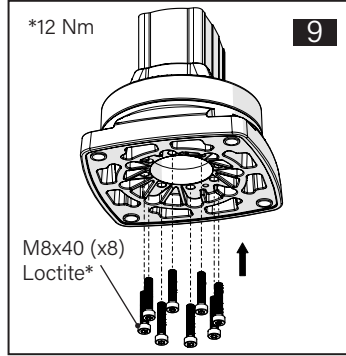

TK120.610 Rotatable Top Mounted Vertical Outlet

Mounting View Montaj Görünümü

Box Contents Kutu İçeriği

- 4x M8x40 (Taprite)
- 8x M8x40 (Loctite)
- 8x M8x18
- 1x M8x10
- 1x M6x10
- 4x J8.4 (M8)
- 1x Ø8x4
- 4x Top cover
- 1x Bottom cover

Scan for the installation manual
Kurulum kılavuzu için tarayın

*M12 bolts in the image number 11 are not included in the box contents.
*11 numaralı görselde bulunan M12 civatalar kutu içeriğine dahil değildir.