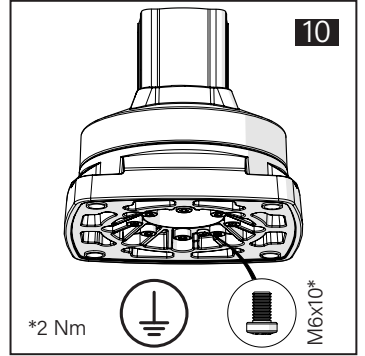

TK120.610 Rotatable Top Mounted Vertical Outlet

Mounting View Montaj Görünümü

Box Contents Kutu İçeriği

- 4x M8x40 (Taprite)
- 8x M8x40 (Loctite)
- 8x M8x18
- 1x M8x10
- 1x M6x10
- 4x J8.4 (M8)
- 1x Ø8x4
- 4x Top cover
- 1x Bottom cover

Scan for the installation manual
Kurulum kılavuzu için tarayın

*M12 bolts in the image number 11 are not included in the box contents.
*11 numaralı görselde bulunan M12 civatalar kutu içeriğine dahil değildir.