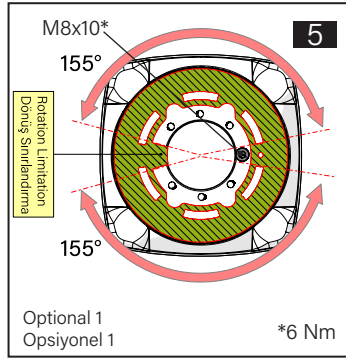

TK120.610 Rotatable Top Mounted Vertical Outlet

Mounting View Montaj Görünümü

Box Contents Kutu İçeriği

- 4x M8x40 (Taprite)
- 8x M8x40 (Loctite)
- 8x M8x18
- 1x M8x10
- 1x M6x10
- 4x J8.4 (M8)
- 1x Ø8x4
- 4x Top cover
- 1x Bottom cover

Scan for the installation manual
Kurulum kılavuzu için tarayın

*M12 bolts in the image number 11 are not included in the box contents.
*11 numaralı görselde bulunan M12 civatalar kutu içeriğine dahil değildir.