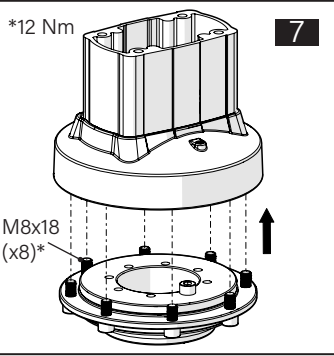

TK120.610 Rotatable Top Mounted Vertical Outlet

Mounting View Montaj Görünümü

Box Contents Kutu İçeriği

- 4x M8x40 (Taprite)
- 8x M8x40 (Loctite)
- 8x M8x18
- 1x M8x10
- 1x M6x10
- 4x J8.4 (M8)
- 1x Ø8x4
- 4x Top cover
- 1x Bottom cover

Scan for the installation manual
Kurulum kılavuzu için tarayın

*M12 bolts in the image number 11 are not included in the box contents.
*11 numaralı görselde bulunan M12 civatalar kutu içeriğine dahil değildir.