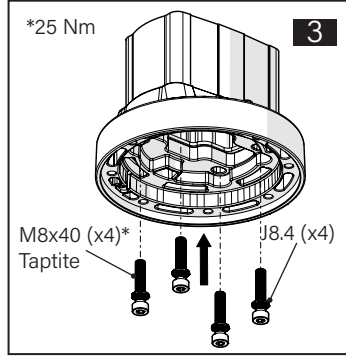

TK120.610 Rotatable Top Mounted Vertical Outlet

Mounting View Montaj Görünümü

Box Contents Kutu İçeriği

- 4x M8x40 (Taprite)
- 8x M8x40 (Loctite)
- 8x M8x18
- 1x M8x10
- 1x M6x10
- 4x J8.4 (M8)
- 1x Ø8x4
- 4x Top cover
- 1x Bottom cover

Scan for the installation manual
Kurulum kılavuzu için tarayın

*M12 bolts in the image number 11 are not included in the box contents.
*11 numaralı görselde bulunan M12 civatalar kutu içeriğine dahil değildir.