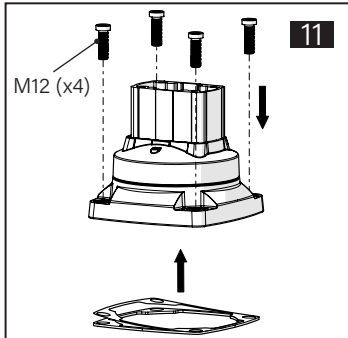

TK120.610 Rotatable Top Mounted Vertical Outlet

Mounting View Montaj Görünümü

Box Contents Kutu İçeriği

- 4x M8x40 (Taprite)
- 8x M8x40 (Loctite)
- 8x M8x18
- 1x M8x10
- 1x M6x10
- 4x J8.4 (M8)
- 1x Ø8x4
- 4x Top cover
- 1x Bottom cover

Scan for the installation manual
Kurulum kılavuzu için tarayın

*M12 bolts in the image number 11 are not included in the box contents.
*11 numaralı görselde bulunan M12 civatalar kutu içeriğine dahil değildir.