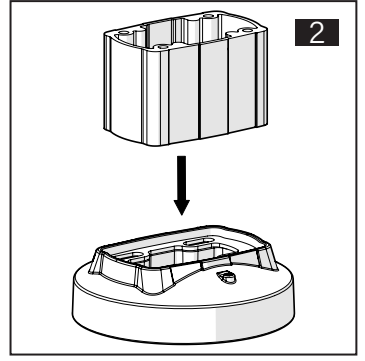

TK120.610 Rotatable Top Mounted Vertical Outlet

Mounting View Montaj Görünümü

Box Contents Kutu İçeriği

- 4x M8x40 (Taprite)
- 8x M8x40 (Loctite)
- 8x M8x18
- 1x M8x10
- 1x M6x10
- 4x J8.4 (M8)
- 1x Ø8x4
- 4x Top cover
- 1x Bottom cover

Scan for the installation manual
Kurulum kılavuzu için tarayın

*M12 bolts in the image number 11 are not included in the box contents.
*11 numaralı görselde bulunan M12 civatalar kutu içeriğine dahil değildir.