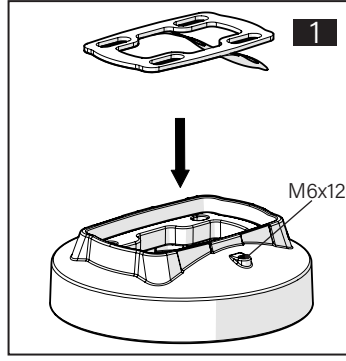

TK120.610 Rotatable Top Mounted Vertical Outlet

Mounting View Montaj Görünümü

Box Contents Kutu İçeriği

- 4x M8x40 (Taprite)
- 8x M8x40 (Loctite)
- 8x M8x18
- 1x M8x10
- 1x M6x10
- 4x J8.4 (M8)
- 1x Ø8x4
- 4x Top cover
- 1x Bottom cover

Scan for the installation manual
Kurulum kılavuzu için tarayın

*M12 bolts in the image number 11 are not included in the box contents.
*11 numaralı görselde bulunan M12 civatalar kutu içeriğine dahil değildir.