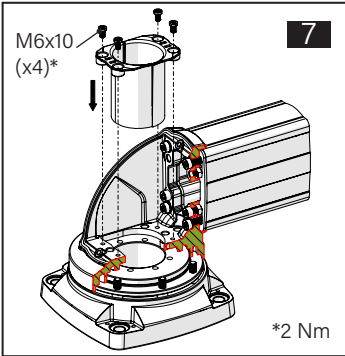

TK120.600 Rotatable Top Mounted 90° Angle Joint

Mounting View Montaj Görünümü

Box Contents Kutu İçeriği

Box Contents Kutu İçeriği

- 4x M8x40
- 2x M8x20
- 1x M8x10
- 4x M8
- 4x J8.4 (M8)
- 5x M6x10
- 2x
- 4x

Scan for the installation manual
Kurulum kılavuzu için tarayın

*M12 bolts in the image number 12 are not included in the box contents.
*12 numaralı görselde bulunan M12 civatalar kutu içeriğine dahil değildir.