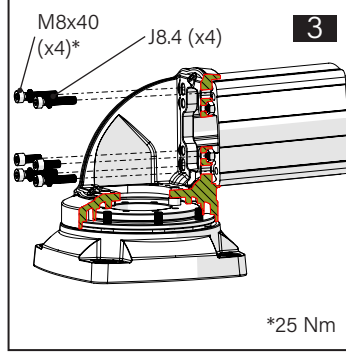

TK120.600 Rotatable Top Mounted 90° Angle Joint

Mounting View Montaj Görünümü

Box Contents Kutu İçeriği

Box Contents Kutu İçeriği

- 4x M8x40
- 2x M8x20
- 1x M8x10
- 4x M8
- 4x J8.4 (M8)
- 5x M6x10
- 2x
- 4x

Scan for the installation manual
Kurulum kılavuzu için tarayın

*M12 bolts in the image number 12 are not included in the box contents.
*12 numaralı görselde bulunan M12 civatalar kutu içeriğine dahil değildir.