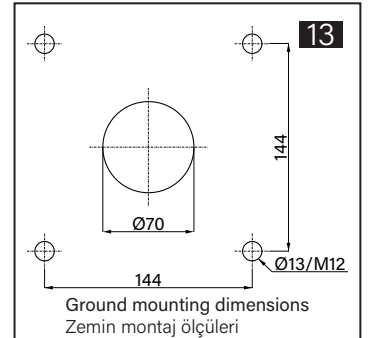

TK120.600 Rotatable Top Mounted 90° Angle Joint

Mounting View Montaj Görünümü

Box Contents Kutu İçeriği

Box Contents Kutu İçeriği

- 4x M8x40
- 2x M8x20
- 1x M8x10
- 4x M8
- 4x J8.4 (M8)
- 5x M6x10
- 2x
- 4x

Scan for the installation manual
Kurulum kılavuzu için tarayın

*M12 bolts in the image number 12 are not included in the box contents.
*12 numaralı görselde bulunan M12 civatalar kutu içeriğine dahil değildir.