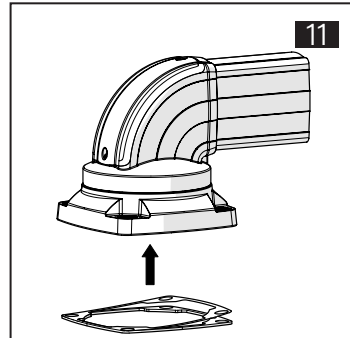

TK120.600 Rotatable Top Mounted 90° Angle Joint

Mounting View Montaj Görünümü

Box Contents Kutu İçeriği

Box Contents Kutu İçeriği

- 4x M8x40
- 2x M8x20
- 1x M8x10
- 4x M8
- 4x J8.4 (M8)
- 5x M6x10
- 2x
- 4x

Scan for the installation manual
Kurulum kılavuzu için tarayın

*M12 bolts in the image number 12 are not included in the box contents.
*12 numaralı görselde bulunan M12 civatalar kutu içeriğine dahil değildir.