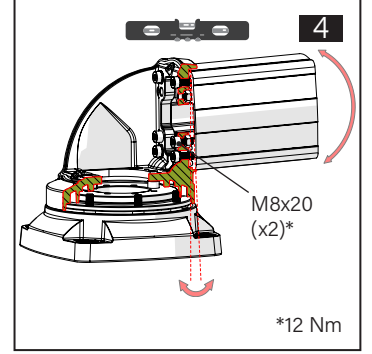

TK120.600 Rotatable Top Mounted 90° Angle Joint

Mounting View Montaj Görünümü

Box Contents Kutu İçeriği

Box Contents Kutu İçeriği

- 4x M8x40
- 2x M8x20
- 1x M8x10
- 4x M8
- 4x J8.4 (M8)
- 5x M6x10
- 2x
- 4x

Scan for the installation manual
Kurulum kılavuzu için tarayın

*M12 bolts in the image number 12 are not included in the box contents.
*12 numaralı görselde bulunan M12 civatalar kutu içeriğine dahil değildir.