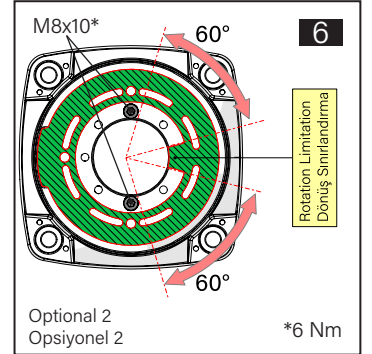

TK120.600 Rotatable Top Mounted 90° Angle Joint

Mounting View Montaj Görünümü

Box Contents Kutu İçeriği

Box Contents Kutu İçeriği

- 4x M8x40
- 2x M8x20
- 1x M8x10
- 4x M8
- 4x J8.4 (M8)
- 5x M6x10
- 2x
- 4x

Scan for the installation manual
Kurulum kılavuzu için tarayın

*M12 bolts in the image number 12 are not included in the box contents.
*12 numaralı görselde bulunan M12 civatalar kutu içeriğine dahil değildir.