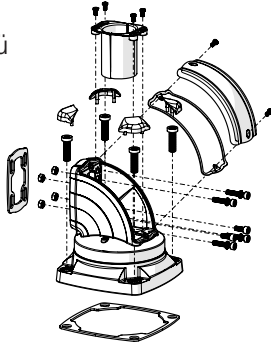

TK120.600 Rotatable Top Mounted 90° Angle Joint

Mounting View Montaj Görünümü

Box Contents Kutu İçeriği

Box Contents Kutu İçeriği

- 4x M8x40
- 2x M8x20
- 1x M8x10
- 4x M8
- 4x J8.4 (M8)
- 5x M6x10
- 2x
- 4x

Scan for the installation manual
Kurulum kılavuzu için tarayın

*M12 bolts in the image number 12 are not included in the box contents.
*12 numaralı görselde bulunan M12 civatalar kutu içeriğine dahil değildir.