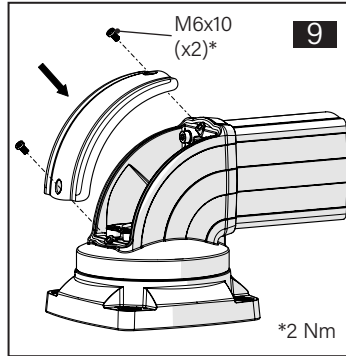

TK120.600 Rotatable Top Mounted 90° Angle Joint

Mounting View Montaj Görünümü

Box Contents Kutu İçeriği

Box Contents Kutu İçeriği

- 4x M8x40
- 2x M8x20
- 1x M8x10
- 4x M8
- 4x J8.4 (M8)
- 5x M6x10
- 2x
- 4x

Scan for the installation manual
Kurulum kılavuzu için tarayın

*M12 bolts in the image number 12 are not included in the box contents.
*12 numaralı görselde bulunan M12 civatalar kutu içeriğine dahil değildir.