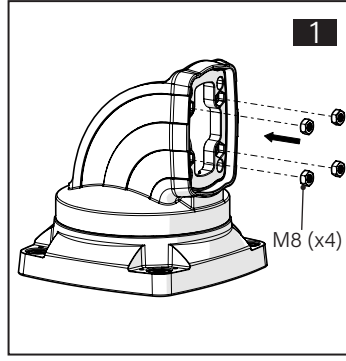

TK120.600 Rotatable Top Mounted 90° Angle Joint

Mounting View Montaj Görünümü

Box Contents Kutu İçeriği

Box Contents Kutu İçeriği

- 4x M8x40
- 2x M8x20
- 1x M8x10
- 4x M8
- 4x J8.4 (M8)
- 5x M6x10
- 2x
- 4x

Scan for the installation manual
Kurulum kılavuzu için tarayın

*M12 bolts in the image number 12 are not included in the box contents.
*12 numaralı görselde bulunan M12 civatalar kutu içeriğine dahil değildir.