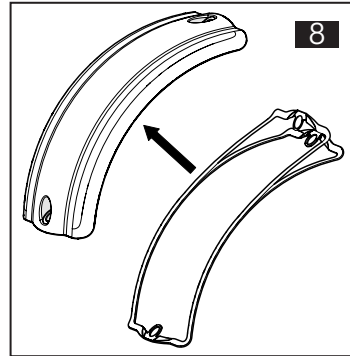

TK120.600 Rotatable Top Mounted 90° Angle Joint

Mounting View Montaj Görünümü

Box Contents Kutu İçeriği

Box Contents Kutu İçeriği

- 4x M8x40
- 2x M8x20
- 1x M8x10
- 4x M8
- 4x J8.4 (M8)
- 5x M6x10
- 2x
- 4x

Scan for the installation manual
Kurulum kılavuzu için tarayın

*M12 bolts in the image number 12 are not included in the box contents.
*12 numaralı görselde bulunan M12 civatalar kutu içeriğine dahil değildir.