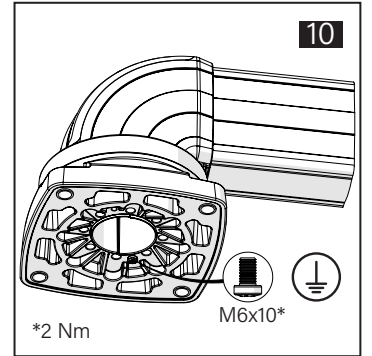

TK120.600 Rotatable Top Mounted 90° Angle Joint

Mounting View Montaj Görünümü

Box Contents Kutu İçeriği

Box Contents Kutu İçeriği

- 4x M8x40
- 2x M8x20
- 1x M8x10
- 4x M8
- 4x J8.4 (M8)
- 5x M6x10
- 2x
- 4x

Scan for the installation manual
Kurulum kılavuzu için tarayın

*M12 bolts in the image number 12 are not included in the box contents.
*12 numaralı görselde bulunan M12 civatalar kutu içeriğine dahil değildir.