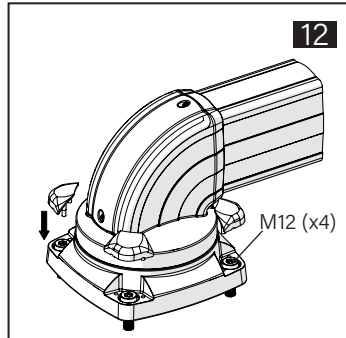

TK120.600 Rotatable Top Mounted 90° Angle Joint

Mounting View Montaj Görünümü

Box Contents Kutu İçeriği

Box Contents Kutu İçeriği

- 4x M8x40
- 2x M8x20
- 1x M8x10
- 4x M8
- 4x J8.4 (M8)
- 5x M6x10
- 2x
- 4x

Scan for the installation manual
Kurulum kılavuzu için tarayın

*M12 bolts in the image number 12 are not included in the box contents.
*12 numaralı görselde bulunan M12 civatalar kutu içeriğine dahil değildir.