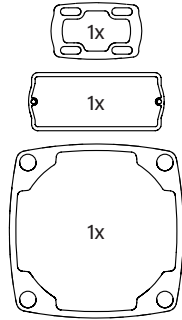

TK120.600 Rotatable Top Mounted 90° Angle Joint

Mounting View Montaj Görünümü

Box Contents Kutu İçeriği

Box Contents Kutu İçeriği

- 4x M8x40
- 2x M8x20
- 1x M8x10
- 4x M8
- 4x J8.4 (M8)
- 5x M6x10
- 2x
- 4x

Scan for the installation manual
Kurulum kılavuzu için tarayın

*M12 bolts in the image number 12 are not included in the box contents.
*12 numaralı görselde bulunan M12 civatalar kutu içeriğine dahil değildir.