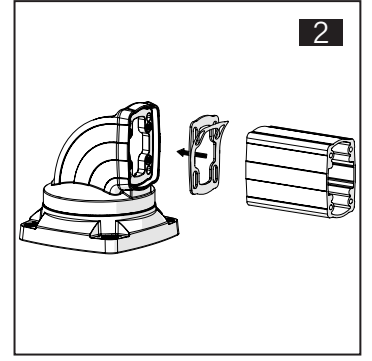

TK120.600 Rotatable Top Mounted 90° Angle Joint

Mounting View Montaj Görünümü

Box Contents Kutu İçeriği

Box Contents Kutu İçeriği

- 4x M8x40
- 2x M8x20
- 1x M8x10
- 4x M8
- 4x J8.4 (M8)
- 5x M6x10
- 2x
- 4x

Scan for the installation manual
Kurulum kılavuzu için tarayın

*M12 bolts in the image number 12 are not included in the box contents.
*12 numaralı görselde bulunan M12 civatalar kutu içeriğine dahil değildir.