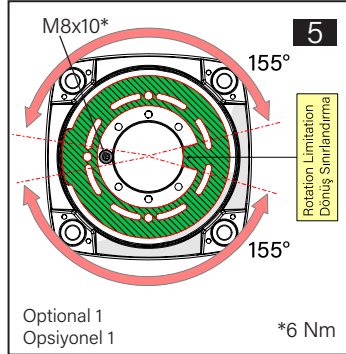

TK120.600 Rotatable Top Mounted 90° Angle Joint

Mounting View Montaj Görünümü

Box Contents Kutu İçeriği

Box Contents Kutu İçeriği

- 4x M8x40
- 2x M8x20
- 1x M8x10
- 4x M8
- 4x J8.4 (M8)
- 5x M6x10
- 2x
- 4x

Scan for the installation manual
Kurulum kılavuzu için tarayın

*M12 bolts in the image number 12 are not included in the box contents.
*12 numaralı görselde bulunan M12 civatalar kutu içeriğine dahil değildir.