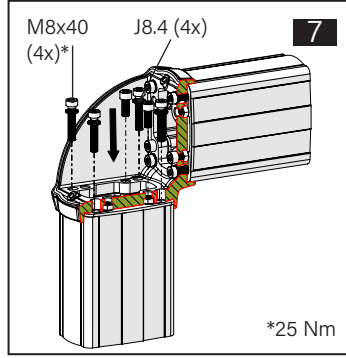

TK120.420 Corner Turn Module

Mounting View Montaj Görünümü

Box Contents Kutu İçeriği

- 8x M8x40
- 4x M8x20
- 8x M8
- 8x J8.4 (M8)

Scan for the installation manual
Kurulum kılavuzu için tarayın

ENCL.ACC.
E510113