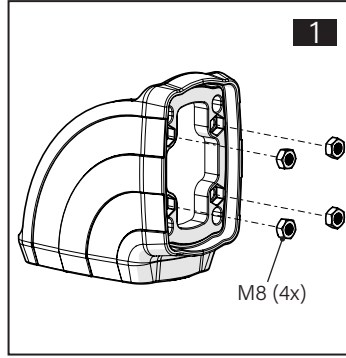

TK120.420 Corner Turn Module

Mounting View Montaj Görünümü

Box Contents Kutu İçeriği

- 8x M8x40
- 4x M8x20
- 8x M8
- 8x J8.4 (M8)

Scan for the installation manual
Kurulum kılavuzu için tarayın

ENCL.ACC.
E510113