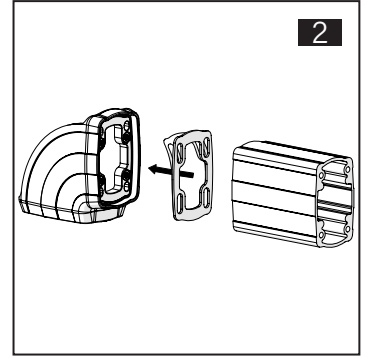

TK120.420 Corner Turn Module

Mounting View Montaj Görünümü

Box Contents Kutu İçeriği

- 8x M8x40
- 4x M8x20
- 8x M8
- 8x J8.4 (M8)

Scan for the installation manual
Kurulum kılavuzu için tarayın

ENCL.ACC.
E510113