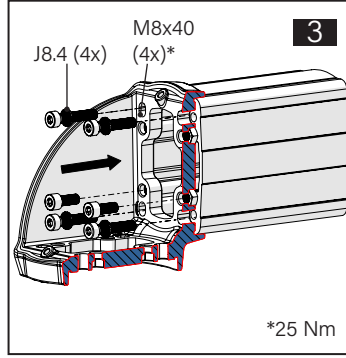

TK120.420 Corner Turn Module

Mounting View Montaj Görünümü

Box Contents Kutu İçeriği

- 8x M8x40
- 4x M8x20
- 8x M8
- 8x J8.4 (M8)

Scan for the installation manual
Kurulum kılavuzu için tarayın

ENCL.ACC.
E510113