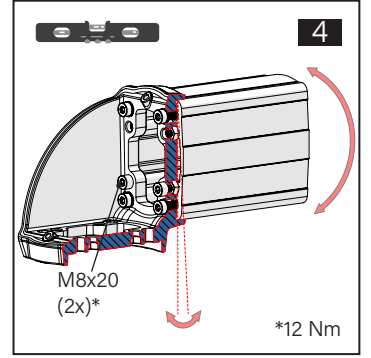

TK120.420 Corner Turn Module

Mounting View Montaj Görünümü

Box Contents Kutu İçeriği

- 8x M8x40
- 4x M8x20
- 8x M8
- 8x J8.4 (M8)

Scan for the installation manual
Kurulum kılavuzu için tarayın

ENCL.ACC.
E510113