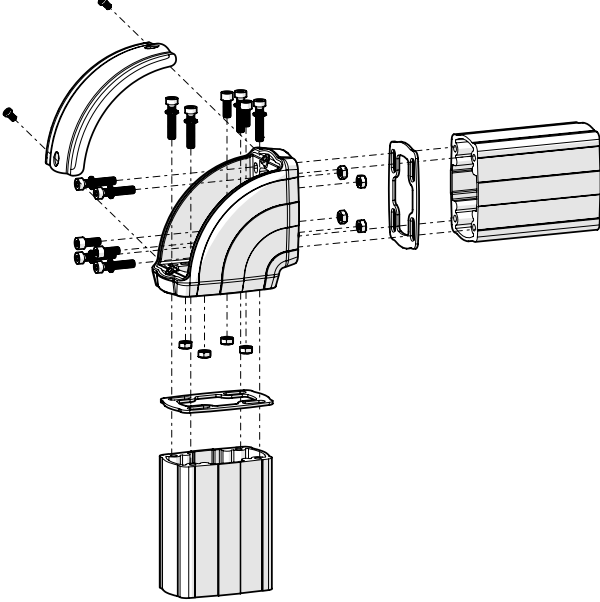

TK120.420 Corner Turn Module

Mounting View Montaj Görünümü

Box Contents Kutu İçeriği

- 8x M8x40
- 4x M8x20
- 8x M8
- 8x J8.4 (M8)

Scan for the installation manual
Kurulum kılavuzu için tarayın

ENCL.ACC.
E510113