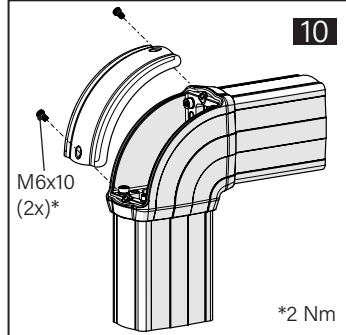

TK120.420 Corner Turn Module

Mounting View Montaj Görünümü

Box Contents Kutu İçeriği

- 8x M8x40
- 4x M8x20
- 8x M8
- 8x J8.4 (M8)

Scan for the installation manual
Kurulum kılavuzu için tarayın

ENCL.ACC.
E510113