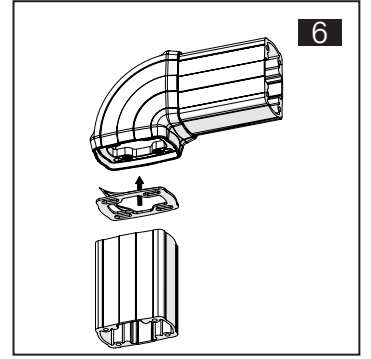

TK120.420 Corner Turn Module

Mounting View Montaj Görünümü

Box Contents Kutu İçeriği

- 8x M8x40
- 4x M8x20
- 8x M8
- 8x J8.4 (M8)

Scan for the installation manual
Kurulum kılavuzu için tarayın

ENCL.ACC.
E510113