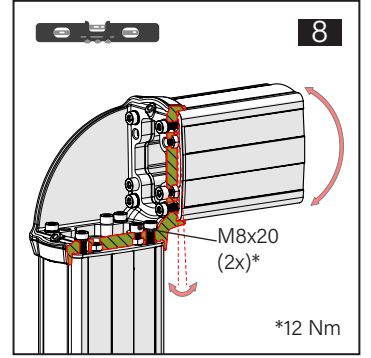

TK120.420 Corner Turn Module

Mounting View Montaj Görünümü

Box Contents Kutu İçeriği

- 8x M8x40
- 4x M8x20
- 8x M8
- 8x J8.4 (M8)

Scan for the installation manual
Kurulum kılavuzu için tarayın

ENCL.ACC.
E510113