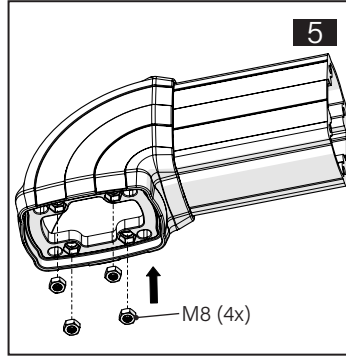

TK120.420 Corner Turn Module

Mounting View Montaj Görünümü

Box Contents Kutu İçeriği

- 8x M8x40
- 4x M8x20
- 8x M8
- 8x J8.4 (M8)

Scan for the installation manual
Kurulum kılavuzu için tarayın

ENCL.ACC.
E510113