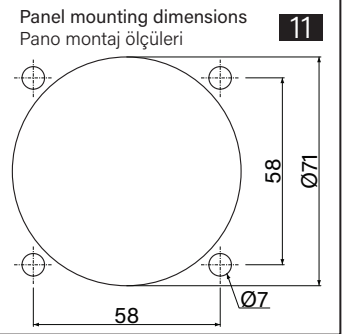

## Box Contents Kutu İçeriği

4x M8x40

4x M6x25

1x M6x25

Scan for the installation manual  
Kurulum kılavuzu için tarayın

ENCL.ACC.  
E510113

<https://teknokol.com>

[teknokol@teknokol.com](mailto:teknokol@teknokol.com)