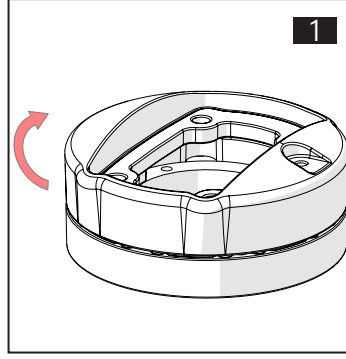

## Mounting View Montaj Görünümü

## Box Contents Kutu İçeriği

4x M8x40

4x M6x25

1x M6x25

Scan for the installation manual  
Kurulum kılavuzu için tarayın

ENCL.ACC.  
E510113

<https://teknokol.com>

[teknokol@teknokol.com](mailto:teknokol@teknokol.com)