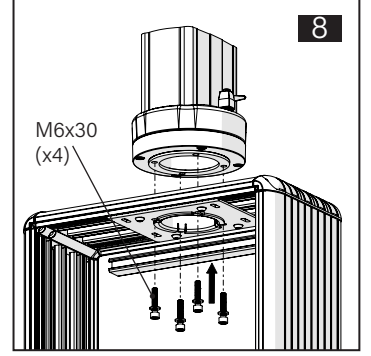

## Mounting View Montaj Görünümü

## Box Contents Kutu İçeriği

4x M8x40

4x M6x25

1x M6x25

Scan for the installation manual  
Kurulum kılavuzu için tarayın

ENCL.ACC.  
E510113

<https://teknokol.com>

[teknokol@teknokol.com](mailto:teknokol@teknokol.com)