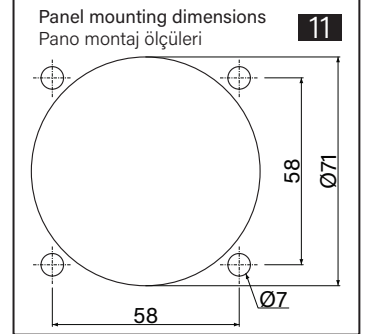

## Mounting View Montaj Görünümü

## Box Contents Kutu İçeriği

4x M8x40

4x M6x25

1x M6x25

Scan for the installation manual  
Kurulum kılavuzu için tarayın

ENCL.ACC.  
E510113

<https://teknokol.com>

[teknokol@teknokol.com](mailto:teknokol@teknokol.com)