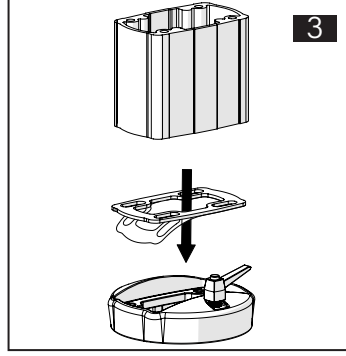

## Mounting View Montaj Görünümü

## Box Contents Kutu İçeriği

4x M8x40

4x M6x25

1x M6x25

Scan for the installation manual  
Kurulum kılavuzu için tarayın

ENCL.ACC.  
E510113

<https://teknokol.com>

[teknokol@teknokol.com](mailto:teknokol@teknokol.com)