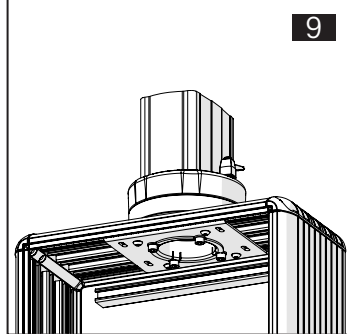

## Box Contents Kutu İçeriği

4x M8x40

4x M6x25

1x M6x25

Scan for the installation manual  
Kurulum kılavuzu için tarayın

ENCL.ACC.  
E510113

<https://teknokol.com>

[teknokol@teknokol.com](mailto:teknokol@teknokol.com)