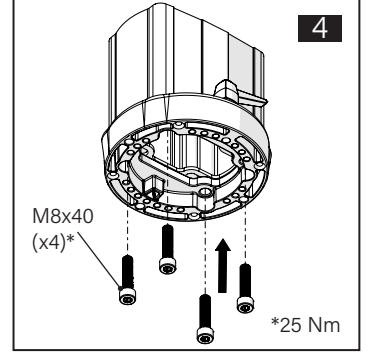

## Mounting View Montaj Görünümü

## Box Contents Kutu İçeriği

4x M8x40

4x M6x25

1x M6x25

Scan for the installation manual  
Kurulum kılavuzu için tarayın

ENCL.ACC.  
E510113

<https://teknokol.com>

[teknokol@teknokol.com](mailto:teknokol@teknokol.com)