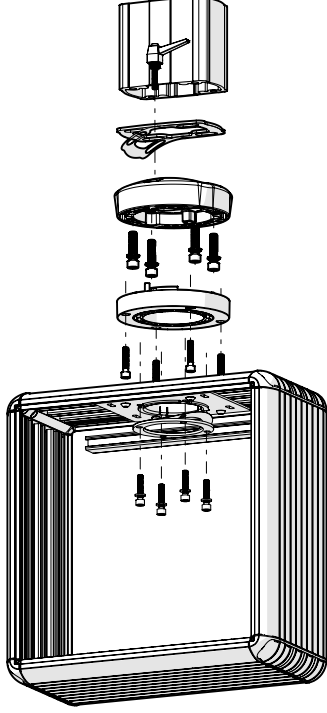

# TK120.320 Panel Coupling Module

## Mounting View Montaj Görünümü

## Box Contents Kutu İçeriği

4x M8x40

4x M6x25

1x M6x25

Scan for the installation manual  
Kurulum kılavuzu için tarayın

ENCL.ACC.  
E510113

<https://teknokol.com>

[teknokol@teknokol.com](mailto:teknokol@teknokol.com)