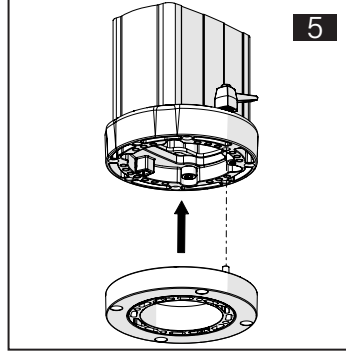

## Mounting View Montaj Görünümü

## Box Contents Kutu İçeriği

4x M8x40

4x M6x25

1x M6x25

Scan for the installation manual  
Kurulum kılavuzu için tarayın

ENCL.ACC.  
E510113

<https://teknokol.com>

[teknokol@teknokol.com](mailto:teknokol@teknokol.com)