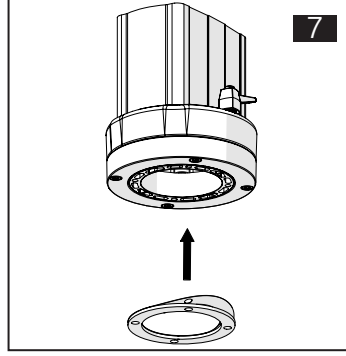

## Mounting View Montaj Görünümü

## Box Contents Kutu İçeriği

4x M8x40

4x M6x25

1x M6x25

Scan for the installation manual  
Kurulum kılavuzu için tarayın

ENCL.ACC.  
E510113

<https://teknokol.com>

[teknokol@teknokol.com](mailto:teknokol@teknokol.com)