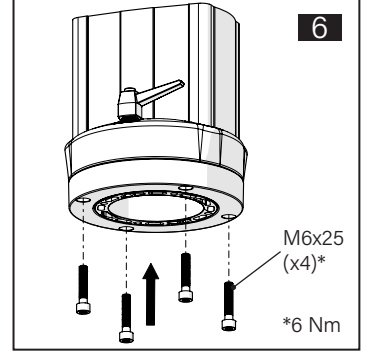

## Mounting View Montaj Görünümü

## Box Contents Kutu İçeriği

4x M8x40

4x M6x25

1x M6x25

Scan for the installation manual  
Kurulum kılavuzu için tarayın

ENCL.ACC.  
E510113

<https://teknokol.com>

[teknokol@teknokol.com](mailto:teknokol@teknokol.com)