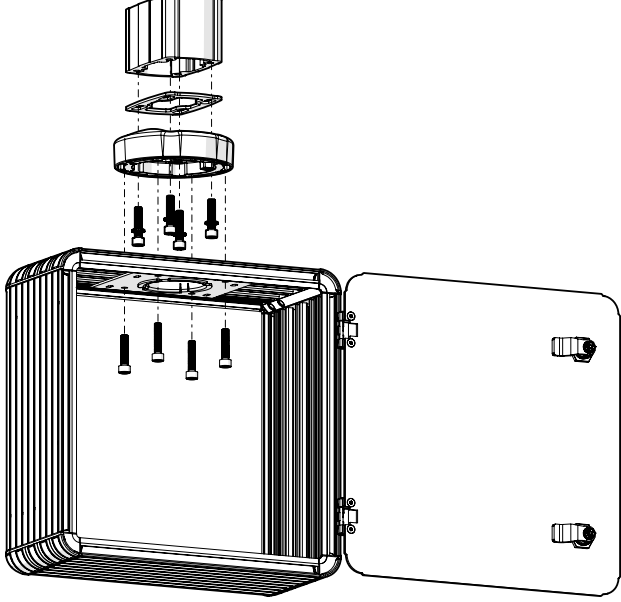

TK120.310 Panel Coupling Module

Mounting View Montaj Görünümü

Box Contents Kutu İçeriği

4x M8x40

4x J8.4 (M8)

1x

Scan for the installation manual
Kurulum kılavuzu için tarayın

*M6x30 bolts in the image number 7 are not included in the box contents.
*7 numaralı görselde bulunan M6x30 civatalar kutu içeriğine dahil değildir.