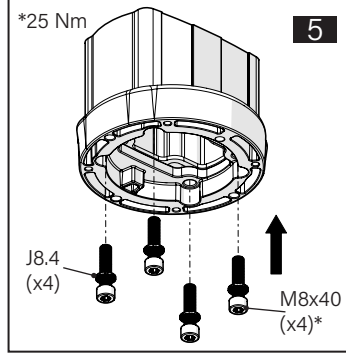

TK120.310 Panel Coupling Module

Mounting View Montaj Görünümü

Box Contents Kutu İçeriği

4x M8x40

4x J8.4 (M8)

1x

Scan for the installation manual
Kurulum kılavuzu için tarayın

*M6x30 bolts in the image number 7 are not included in the box contents.
*7 numaralı görselde bulunan M6x30 civatalar kutu içeriğine dahil değildir.