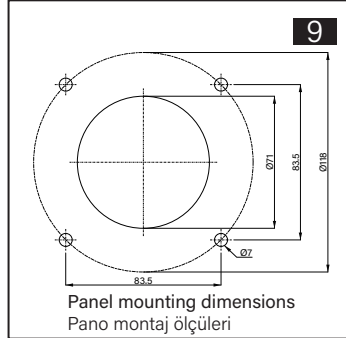

TK120.310 Panel Coupling Module

Mounting View Montaj Görünümü

Box Contents Kutu İçeriği

4x M8x40

4x J8.4 (M8)

1x

Scan for the installation manual
Kurulum kılavuzu için tarayın

*M6x30 bolts in the image number 7 are not included in the box contents.
*7 numaralı görselde bulunan M6x30 civatalar kutu içeriğine dahil değildir.