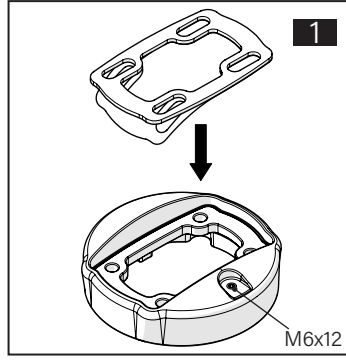

TK120.310 Panel Coupling Module

Mounting View Montaj Görünümü

Box Contents Kutu İçeriği

4x M8x40

4x J8.4 (M8)

1x

Scan for the installation manual
Kurulum kılavuzu için tarayın

*M6x30 bolts in the image number 7 are not included in the box contents.
*7 numaralı görselde bulunan M6x30 civatalar kutu içeriğine dahil değildir.