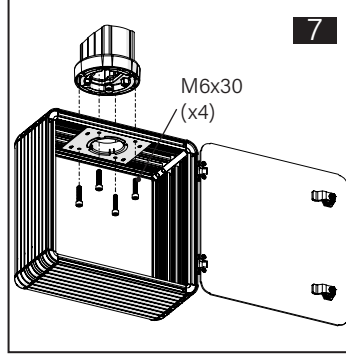

TK120.310 Panel Coupling Module

Mounting View Montaj Görünümü

Box Contents Kutu İçeriği

4x M8x40

4x J8.4 (M8)

1x

Scan for the installation manual
Kurulum kılavuzu için tarayın

*M6x30 bolts in the image number 7 are not included in the box contents.
*7 numaralı görselde bulunan M6x30 civatalar kutu içeriğine dahil değildir.