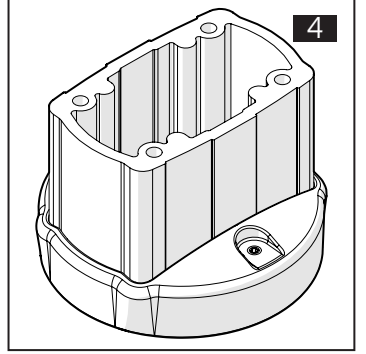

TK120.310 Panel Coupling Module

Mounting View Montaj Görünümü

Box Contents Kutu İçeriği

4x M8x40

4x J8.4 (M8)

1x

Scan for the installation manual
Kurulum kılavuzu için tarayın

*M6x30 bolts in the image number 7 are not included in the box contents.
*7 numaralı görselde bulunan M6x30 civatalar kutu içeriğine dahil değildir.