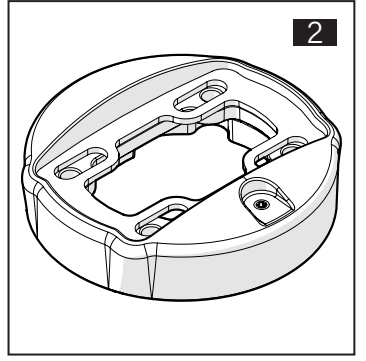

TK120.310 Panel Coupling Module

Mounting View Montaj Görünümü

Box Contents Kutu İçeriği

4x M8x40

4x J8.4 (M8)

1x

Scan for the installation manual
Kurulum kılavuzu için tarayın

*M6x30 bolts in the image number 7 are not included in the box contents.
*7 numaralı görselde bulunan M6x30 civatalar kutu içeriğine dahil değildir.