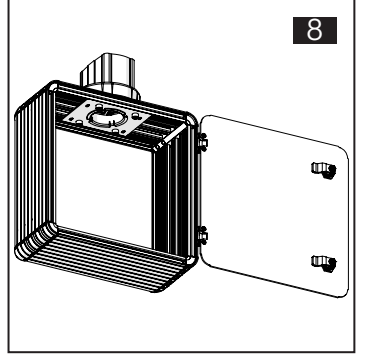

TK120.310 Panel Coupling Module

Mounting View Montaj Görünümü

Box Contents Kutu İçeriği

4x M8x40

4x J8.4 (M8)

1x

Scan for the installation manual
Kurulum kılavuzu için tarayın

*M6x30 bolts in the image number 7 are not included in the box contents.
*7 numaralı görselde bulunan M6x30 civatalar kutu içeriğine dahil değildir.