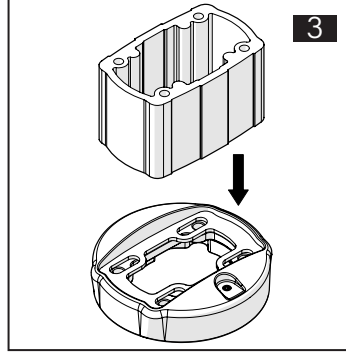

TK120.310 Panel Coupling Module

Mounting View Montaj Görünümü

Box Contents Kutu İçeriği

4x M8x40

4x J8.4 (M8)

1x

Scan for the installation manual
Kurulum kılavuzu için tarayın

*M6x30 bolts in the image number 7 are not included in the box contents.
*7 numaralı görselde bulunan M6x30 civatalar kutu içeriğine dahil değildir.