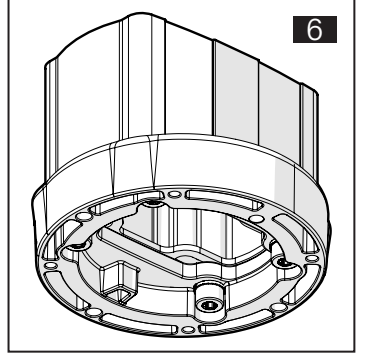

TK120.310 Panel Coupling Module

Mounting View Montaj Görünümü

Box Contents Kutu İçeriği

4x M8x40

4x J8.4 (M8)

1x

Scan for the installation manual
Kurulum kılavuzu için tarayın

*M6x30 bolts in the image number 7 are not included in the box contents.
*7 numaralı görselde bulunan M6x30 civatalar kutu içeriğine dahil değildir.