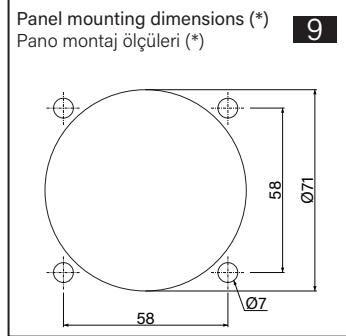

TK060.840 Panel Tilt Module

Mounting View Montaj Görünümü

Box Contents Kutu İçeriği

4x M6x20

4x J6.4 (M6)

1x

Scan for the installation manual
Kurulum kılavuzu için tarayın

*M6x30 bolts in the image number 7 are not included in the box contents.
*7 numaralı görselde bulunan M6x30 civatalar kutu içeriğine dahil değildir.