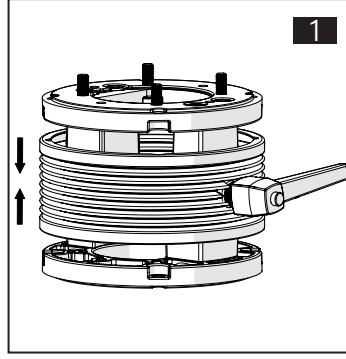

TK060.840 Panel Tilt Module

Mounting View Montaj Görünümü

Box Contents Kutu İçeriği

4x M6x20

4x J6.4 (M6)

1x

Scan for the installation manual
Kurulum kılavuzu için tarayın

*M6x30 bolts in the image number 7 are not included in the box contents.
*7 numaralı görselde bulunan M6x30 civatalar kutu içeriğine dahil değildir.