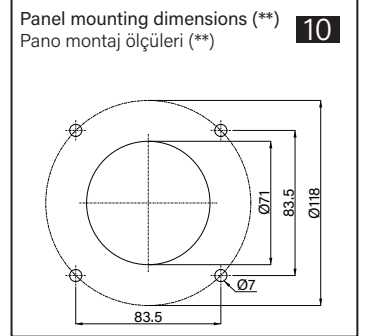

TK060.840 Panel Tilt Module

Mounting View Montaj Görünümü

Box Contents Kutu İçeriği

4x M6x20

4x J6.4 (M6)

1x

Scan for the installation manual
Kurulum kılavuzu için tarayın

*M6x30 bolts in the image number 7 are not included in the box contents.
*7 numaralı görselde bulunan M6x30 civatalar kutu içeriğine dahil değildir.