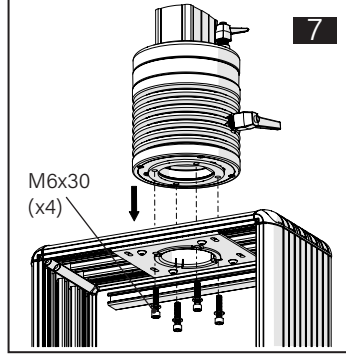

TK060.840 Panel Tilt Module

Mounting View Montaj Görünümü

Box Contents Kutu İçeriği

4x M6x20

4x J6.4 (M6)

1x

Scan for the installation manual
Kurulum kılavuzu için tarayın

*M6x30 bolts in the image number 7 are not included in the box contents.
*7 numaralı görselde bulunan M6x30 civatalar kutu içeriğine dahil değildir.