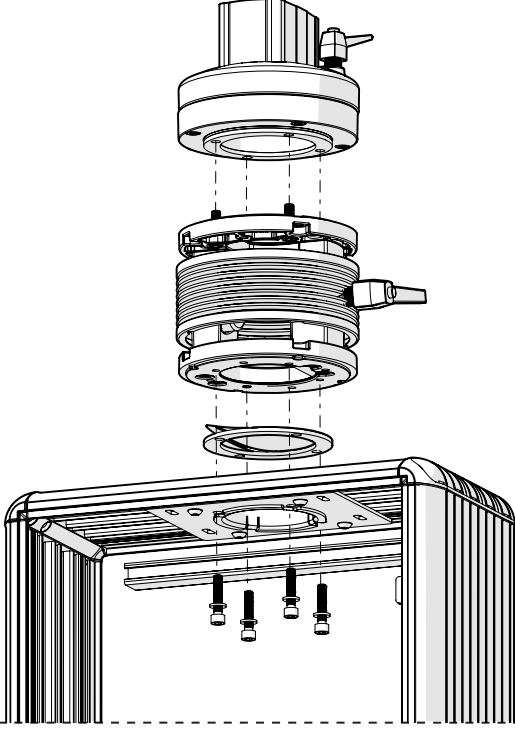

TK060.840 Panel Tilt Module

Mounting View Montaj Görünümü

Box Contents Kutu İçeriği

4x M6x20

4x J6.4 (M6)

1x

Scan for the installation manual
Kurulum kılavuzu için tarayın

*M6x30 bolts in the image number 7 are not included in the box contents.
*7 numaralı görselde bulunan M6x30 civatalar kutu içeriğine dahil değildir.