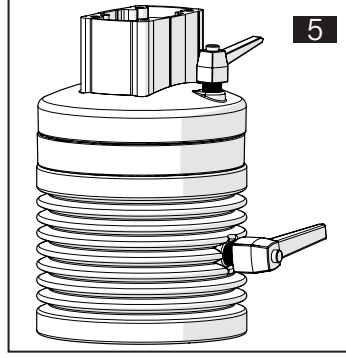

TK060.840 Panel Tilt Module

Mounting View Montaj Görünümü

Box Contents Kutu İçeriği

4x M6x20

4x J6.4 (M6)

1x

Scan for the installation manual
Kurulum kılavuzu için tarayın

*M6x30 bolts in the image number 7 are not included in the box contents.
*7 numaralı görselde bulunan M6x30 civatalar kutu içeriğine dahil değildir.