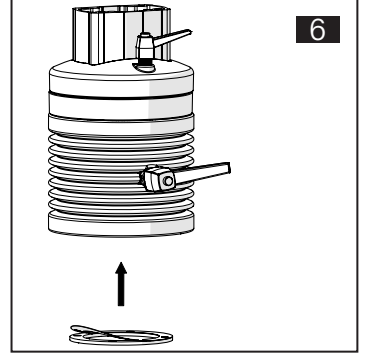

TK060.840 Panel Tilt Module

Mounting View Montaj Görünümü

Box Contents Kutu İçeriği

4x M6x20

4x J6.4 (M6)

1x

Scan for the installation manual
Kurulum kılavuzu için tarayın

*M6x30 bolts in the image number 7 are not included in the box contents.
*7 numaralı görselde bulunan M6x30 civatalar kutu içeriğine dahil değildir.