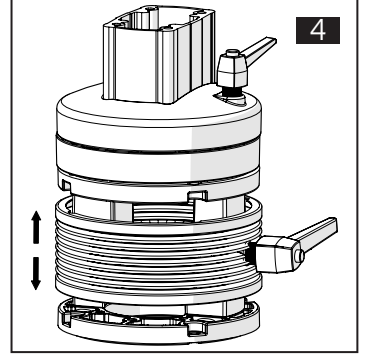

TK060.840 Panel Tilt Module

Mounting View Montaj Görünümü

Box Contents Kutu İçeriği

4x M6x20

4x J6.4 (M6)

1x

Scan for the installation manual
Kurulum kılavuzu için tarayın

*M6x30 bolts in the image number 7 are not included in the box contents.
*7 numaralı görselde bulunan M6x30 civatalar kutu içeriğine dahil değildir.