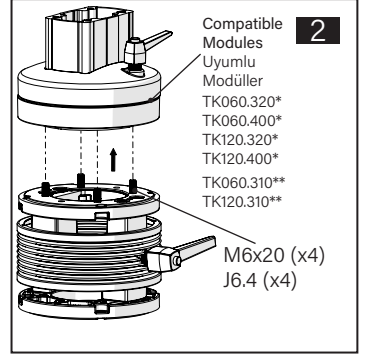

TK060.840 Panel Tilt Module

Mounting View Montaj Görünümü

Box Contents Kutu İçeriği

4x M6x20

4x J6.4 (M6)

1x

Scan for the installation manual
Kurulum kılavuzu için tarayın

*M6x30 bolts in the image number 7 are not included in the box contents.
*7 numaralı görselde bulunan M6x30 civatalar kutu içeriğine dahil değildir.