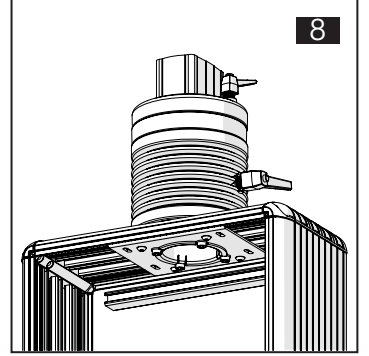

TK060.840 Panel Tilt Module

Mounting View Montaj Görünümü

Box Contents Kutu İçeriği

4x M6x20

4x J6.4 (M6)

1x

Scan for the installation manual
Kurulum kılavuzu için tarayın

*M6x30 bolts in the image number 7 are not included in the box contents.
*7 numaralı görselde bulunan M6x30 civatalar kutu içeriğine dahil değildir.