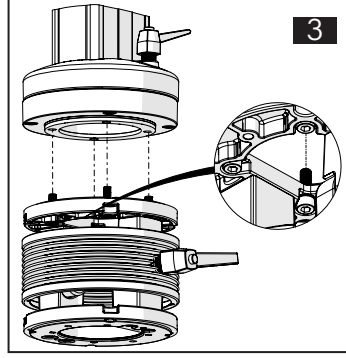

TK060.840 Panel Tilt Module

Mounting View Montaj Görünümü

Box Contents Kutu İçeriği

4x M6x20

4x J6.4 (M6)

1x

Scan for the installation manual
Kurulum kılavuzu için tarayın

*M6x30 bolts in the image number 7 are not included in the box contents.
*7 numaralı görselde bulunan M6x30 civatalar kutu içeriğine dahil değildir.