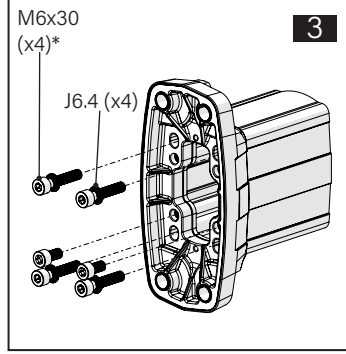

TK060.800 Wall Mounted Module

Mounting View Montaj Görünümü

Box Contents Kutu İçeriği

- 4x M6x30
- 2x M6x12
- 4x M6
- 4x J6.4 (M6)
- 1x M4x8
- 2x Front cover

Scan for the installation manual
Kurulum kılavuzu için tarayın

*M8 bolts in the image number 7 are not included in the box contents.
*7 numaralı görselde bulunan M8 civatalar kutu içeriğine dahil değildir.

ENCL.ACC.
E510113