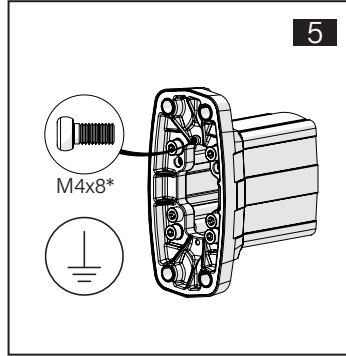

TK060.800 Wall Mounted Module

Mounting View Montaj Görünümü

Box Contents Kutu İçeriği

- 4x M6x30
- 2x M6x12
- 4x M6
- 4x J6.4 (M6)
- 1x M4x8
- 2x Front cover

Scan for the installation manual
Kurulum kılavuzu için tarayın

*M8 bolts in the image number 7 are not included in the box contents.
*7 numaralı görselde bulunan M8 civatalar kutu içeriğine dahil değildir.

ENCL.ACC.
E510113