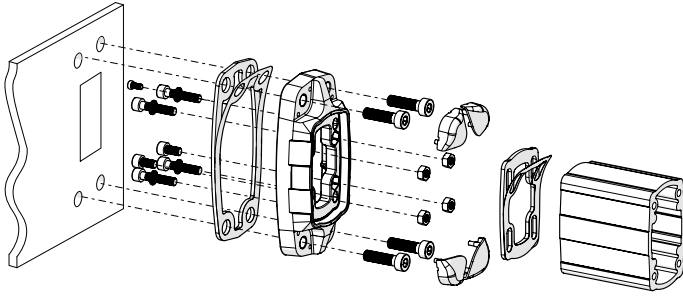

TK060.800 Wall Mounted Module

Mounting View Montaj Görünümü

Box Contents Kutu İçeriği

- 4x M6x30
- 2x M6x12
- 4x M6
- 4x J6.4 (M6)
- 1x M4x8
- 2x Front cover

Scan for the installation manual
Kurulum kılavuzu için tarayın

*M8 bolts in the image number 7 are not included in the box contents.
*7 numaralı görselde bulunan M8 civatalar kutu içeriğine dahil değildir.

ENCL.ACC.
E510113