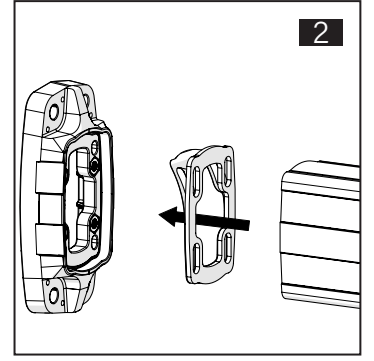

TK060.800 Wall Mounted Module

Mounting View Montaj Görünümü

Box Contents Kutu İçeriği

- 4x M6x30
- 2x M6x12
- 4x M6
- 4x J6.4 (M6)
- 1x M4x8
- 2x Front cover

Scan for the installation manual
Kurulum kılavuzu için tarayın

*M8 bolts in the image number 7 are not included in the box contents.
*7 numaralı görselde bulunan M8 civatalar kutu içeriğine dahil değildir.

ENCL.ACC.
E510113