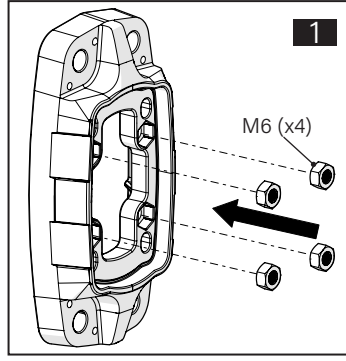

TK060.800 Wall Mounted Module

Mounting View Montaj Görünümü

Box Contents Kutu İçeriği

- 4x M6x30
- 2x M6x12
- 4x M6
- 4x J6.4 (M6)
- 1x M4x8
- 2x Front cover

Scan for the installation manual
Kurulum kılavuzu için tarayın

*M8 bolts in the image number 7 are not included in the box contents.
*7 numaralı görselde bulunan M8 civatalar kutu içeriğine dahil değildir.

ENCL.ACC.
E510113