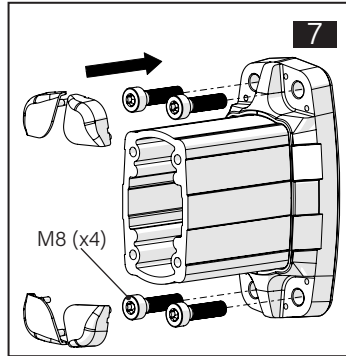

TK060.800 Wall Mounted Module

Mounting View Montaj Görünümü

Box Contents Kutu İçeriği

- 4x M6x30
- 2x M6x12
- 4x M6
- 4x J6.4 (M6)
- 1x M4x8
- 2x Front cover

Scan for the installation manual
Kurulum kılavuzu için tarayın

*M8 bolts in the image number 7 are not included in the box contents.
*7 numaralı görselde bulunan M8 civatalar kutu içeriğine dahil değildir.

ENCL.ACC.
E510113