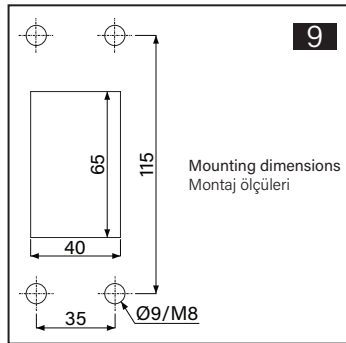

TK060.800 Wall Mounted Module

Mounting View Montaj Görünümü

Box Contents Kutu İçeriği

- 4x M6x30
- 2x M6x12
- 4x M6
- 4x J6.4 (M6)
- 1x M4x8
- 2x Front cover

Scan for the installation manual
Kurulum kılavuzu için tarayın

*M8 bolts in the image number 7 are not included in the box contents.
*7 numaralı görselde bulunan M8 civatalar kutu içeriğine dahil değildir.

ENCL.ACC.
E510113