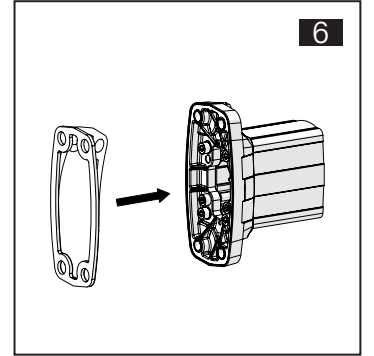

TK060.800 Wall Mounted Module

Mounting View Montaj Görünümü

Box Contents Kutu İçeriği

- 4x M6x30
- 2x M6x12
- 4x M6
- 4x J6.4 (M6)
- 1x M4x8
- 2x Front cover

Scan for the installation manual
Kurulum kılavuzu için tarayın

*M8 bolts in the image number 7 are not included in the box contents.
*7 numaralı görselde bulunan M8 civatalar kutu içeriğine dahil değildir.

ENCL.ACC.
E510113