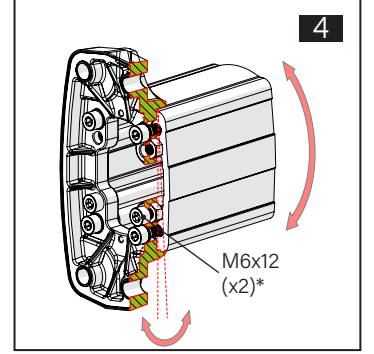

TK060.800 Wall Mounted Module

Mounting View Montaj Görünümü

Box Contents Kutu İçeriği

- 4x M6x30
- 2x M6x12
- 4x M6
- 4x J6.4 (M6)
- 1x M4x8
- 2x Front cover

Scan for the installation manual
Kurulum kılavuzu için tarayın

*M8 bolts in the image number 7 are not included in the box contents.
*7 numaralı görselde bulunan M8 civatalar kutu içeriğine dahil değildir.

ENCL.ACC.
E510113