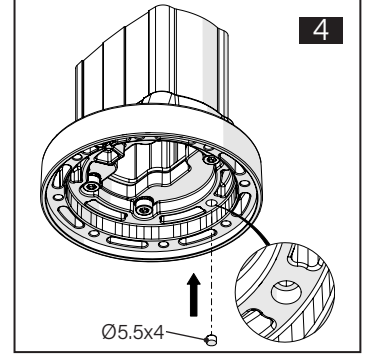

TK060.710 Wall Mounted Module Vertical Outlet

Mounting View Montaj Görünümü

Box Contents Kutu İçeriği

Box Contents Kutu İçeriği

4x M6x30 (Taptite)

6x M6x30 (Loctite)

8x M6x14

1x M6x10

1x M4x8

4x J6.4 (M6)

1x Ø5.5x4

1x

1x

1x

1x

1x