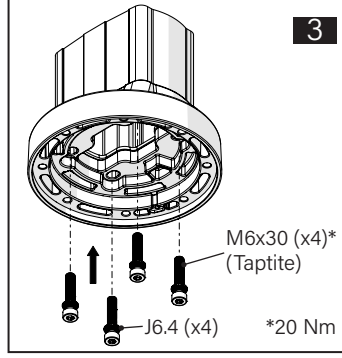

TK060.710 Wall Mounted Module Vertical Outlet

Mounting View Montaj Görünümü

Box Contents Kutu İçeriği

Box Contents Kutu İçeriği

4x M6x30 (Taptite)

6x M6x30 (Loctite)

8x M6x14

1x M6x10

1x M4x8

4x J6.4 (M6)

1x Ø5.5x4

1x

1x

1x

1x

1x