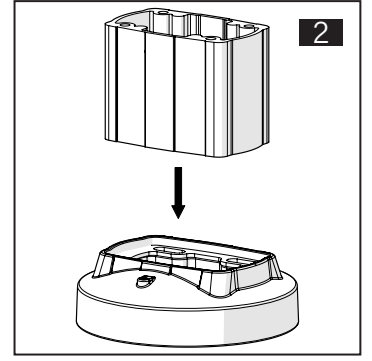

TK060.710 Wall Mounted Module Vertical Outlet

Mounting View Montaj Görünümü

Box Contents Kutu İçeriği

Box Contents Kutu İçeriği

4x M6x30 (Taptite)

6x M6x30 (Loctite)

8x M6x14

1x M6x10