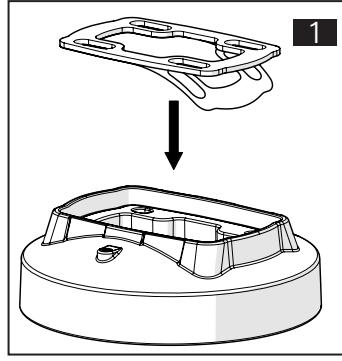

TK060.710 Wall Mounted Module Vertical Outlet

Mounting View Montaj Görünümü

Box Contents Kutu İçeriği

Box Contents Kutu İçeriği

4x M6x30 (Taptite)

6x M6x30 (Loctite)

8x M6x14

1x M6x10