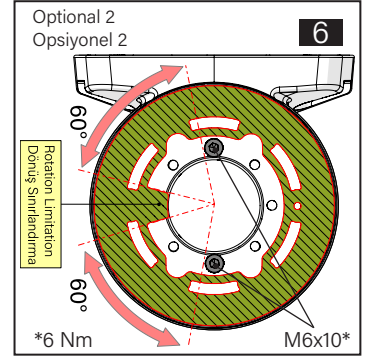

TK060.710 Wall Mounted Module Vertical Outlet

Mounting View Montaj Görünümü

Box Contents Kutu İçeriği

Box Contents Kutu İçeriği

4x M6x30 (Taptite)

6x M6x30 (Loctite)

8x M6x14

1x M6x10

1x M4x8

4x J6.4 (M6)

1x Ø5.5x4

1x

1x

1x

1x

1x