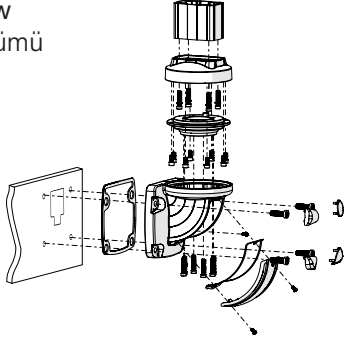

TK060.710 Wall Mounted Module Vertical Outlet

Mounting View Montaj Görünümü

Box Contents Kutu İçeriği

Box Contents Kutu İçeriği

4x M6x30 (Taptite)

6x M6x30 (Loctite)

8x M6x14

1x M6x10

1x M4x8

4x J6.4 (M6)

1x Ø5.5x4

1x

1x

1x

1x

1x