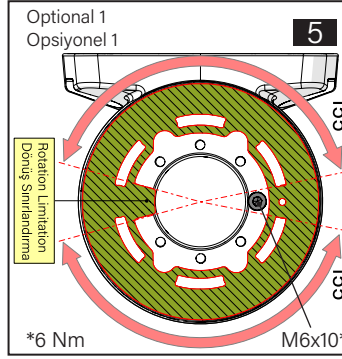

TK060.710 Wall Mounted Module Vertical Outlet

Mounting View Montaj Görünümü

Box Contents Kutu İçeriği

Box Contents Kutu İçeriği

4x M6x30 (Taptite)

6x M6x30 (Loctite)

8x M6x14

1x M6x10

1x M4x8

4x J6.4 (M6)

1x Ø5.5x4

1x

1x

1x

1x

1x