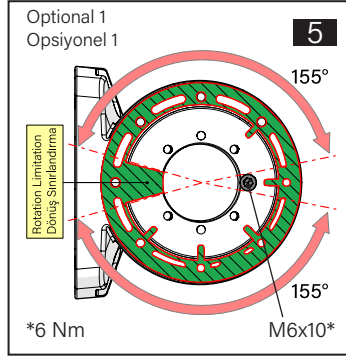

TK060.700 Rotatable Wall Mounted Horizontal Outlet

Mounting View Montaj Görünümü

Box Contents Kutu İçeriği

Scan for the installation manual
Kurulum kılavuzu için tarayın

*M8 bolts in the image number 12 are not included in the box contents.
*12 numaralı görselde bulunan M8 civatalar kutu içeriğine dahil değildir.