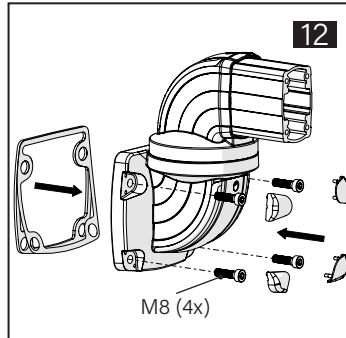

TK060.700 Rotatable Wall Mounted Horizontal Outlet

Mounting View Montaj Görünümü

Box Contents Kutu İçeriği

Scan for the installation manual
Kurulum kılavuzu için tarayın

*M8 bolts in the image number 12 are not included in the box contents.
*12 numaralı görselde bulunan M8 civatalar kutu içeriğine dahil değildir.