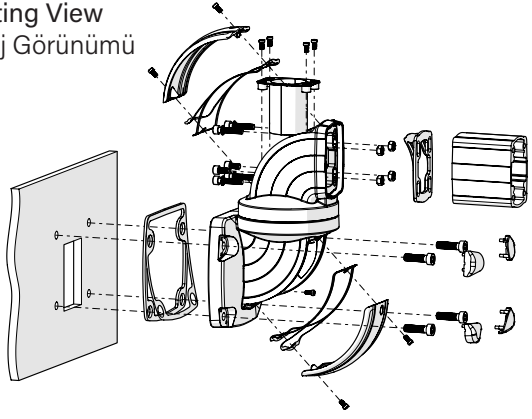

TK060.700 Rotatable Wall Mounted Horizontal Outlet

Mounting View Montaj Görünümü

Box Contents Kutu İçeriği

Scan for the installation manual
Kurulum kılavuzu için tarayın

*M8 bolts in the image number 12 are not included in the box contents.
*12 numaralı görselde bulunan M8 civatalar kutu içeriğine dahil değildir.