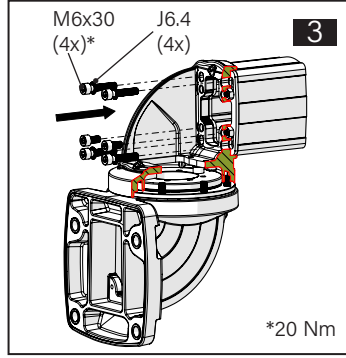

TK060.700 Rotatable Wall Mounted Horizontal Outlet

Mounting View Montaj Görünümü

Box Contents Kutu İçeriği

Scan for the installation manual
Kurulum kılavuzu için tarayın

*M8 bolts in the image number 12 are not included in the box contents.
*12 numaralı görselde bulunan M8 civatalar kutu içeriğine dahil değildir.