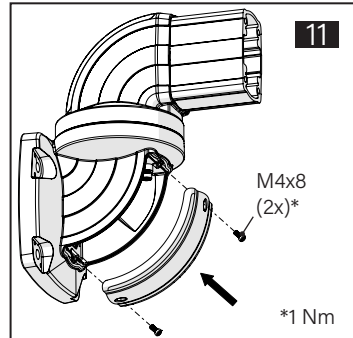

TK060.700 Rotatable Wall Mounted Horizontal Outlet

Mounting View Montaj Görünümü

Box Contents Kutu İçeriği

Scan for the installation manual
Kurulum kılavuzu için tarayın

*M8 bolts in the image number 12 are not included in the box contents.
*12 numaralı görselde bulunan M8 civatalar kutu içeriğine dahil değildir.