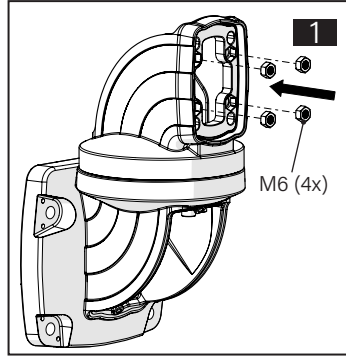

TK060.700 Rotatable Wall Mounted Horizontal Outlet

Mounting View Montaj Görünümü

Box Contents Kutu İçeriği

Scan for the installation manual
Kurulum kılavuzu için tarayın

*M8 bolts in the image number 12 are not included in the box contents.
*12 numaralı görselde bulunan M8 civatalar kutu içeriğine dahil değildir.