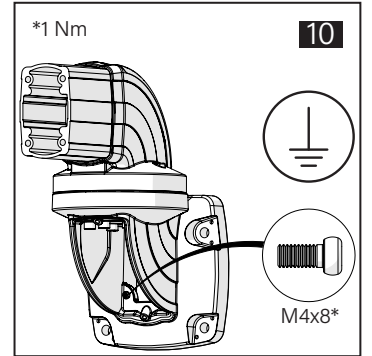

TK060.700 Rotatable Wall Mounted Horizontal Outlet

Mounting View Montaj Görünümü

Box Contents Kutu İçeriği

Scan for the installation manual
Kurulum kılavuzu için tarayın

*M8 bolts in the image number 12 are not included in the box contents.
*12 numaralı görselde bulunan M8 civatalar kutu içeriğine dahil değildir.