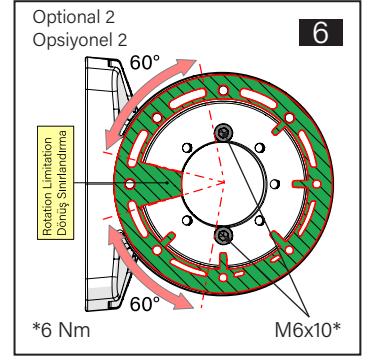

TK060.700 Rotatable Wall Mounted Horizontal Outlet

Mounting View Montaj Görünümü

Box Contents Kutu İçeriği

Scan for the installation manual
Kurulum kılavuzu için tarayın

*M8 bolts in the image number 12 are not included in the box contents.
*12 numaralı görselde bulunan M8 civatalar kutu içeriğine dahil değildir.