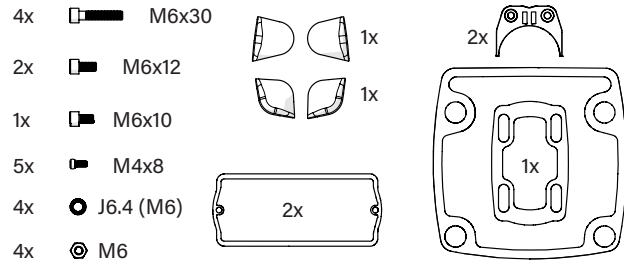

TK060.700 Rotatable Wall Mounted Horizontal Outlet

Mounting View Montaj Görünümü

Box Contents Kutu İçeriği

Scan for the installation manual
Kurulum kılavuzu için tarayın

*M8 bolts in the image number 12 are not included in the box contents.
*12 numaralı görselde bulunan M8 civatalar kutu içeriğine dahil değildir.