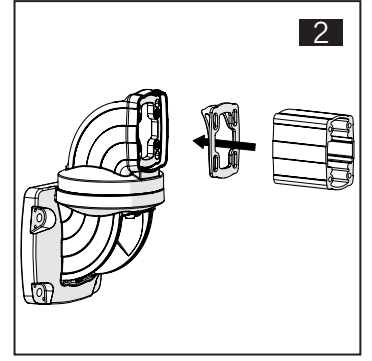

TK060.700 Rotatable Wall Mounted Horizontal Outlet

Mounting View Montaj Görünümü

Box Contents Kutu İçeriği

Scan for the installation manual
Kurulum kılavuzu için tarayın

*M8 bolts in the image number 12 are not included in the box contents.
*12 numaralı görselde bulunan M8 civatalar kutu içeriğine dahil değildir.