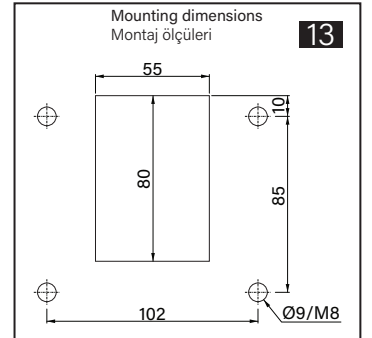

TK060.700 Rotatable Wall Mounted Horizontal Outlet

Mounting View Montaj Görünümü

Box Contents Kutu İçeriği

Scan for the installation manual
Kurulum kılavuzu için tarayın

*M8 bolts in the image number 12 are not included in the box contents.
*12 numaralı görselde bulunan M8 civatalar kutu içeriğine dahil değildir.