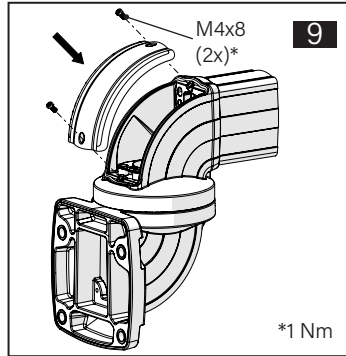

TK060.700 Rotatable Wall Mounted Horizontal Outlet

Mounting View Montaj Görünümü

Box Contents Kutu İçeriği

Scan for the installation manual
Kurulum kılavuzu için tarayın

*M8 bolts in the image number 12 are not included in the box contents.
*12 numaralı görselde bulunan M8 civatalar kutu içeriğine dahil değildir.