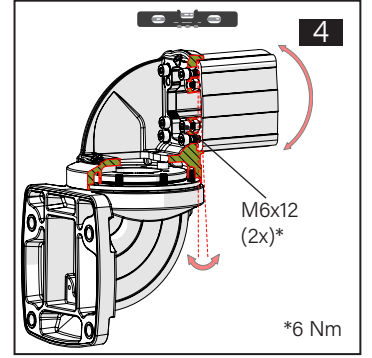

TK060.700 Rotatable Wall Mounted Horizontal Outlet

Mounting View Montaj Görünümü

Box Contents Kutu İçeriği

Scan for the installation manual
Kurulum kılavuzu için tarayın

*M8 bolts in the image number 12 are not included in the box contents.
*12 numaralı görselde bulunan M8 civatalar kutu içeriğine dahil değildir.