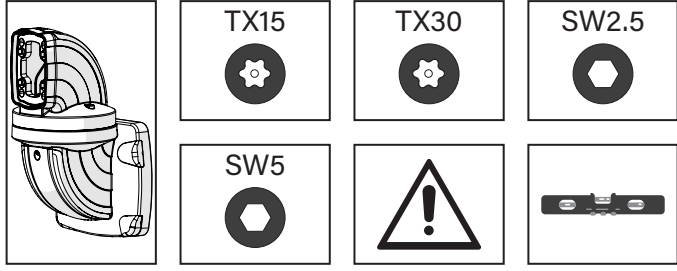

TK060.700 Rotatable Wall Mounted Horizontal Outlet

Mounting View Montaj Görünümü

Box Contents Kutu İçeriği

Scan for the installation manual
Kurulum kılavuzu için tarayın

*M8 bolts in the image number 12 are not included in the box contents.
*12 numaralı görselde bulunan M8 civatalar kutu içeriğine dahil değildir.