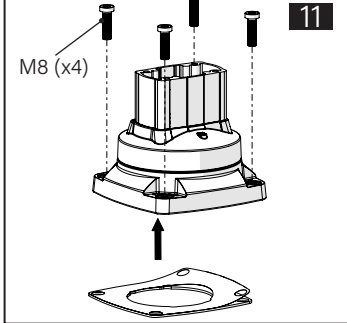

## Mounting View Montaj Görünümü

## Box Contents Kutu İçeriği

- 4x M6x30 (Taptite)
- 8x M6x30 (Loctite)
- 8x M6x14
- 1x M6x10
- 1x M4x8
- 4x J6.4 (M6)
- 1x Ø5.5x4
- 4x 1x

Scan for the installation manual  
Kurulum kılavuzu için tarayın

\*M8 bolts in the image number 11 are not included in the box contents.  
\*11 numaralı görselde bulunan M8 civatalar kutu içeriğine dahil değildir.

ENCL.ACC.  
E510113