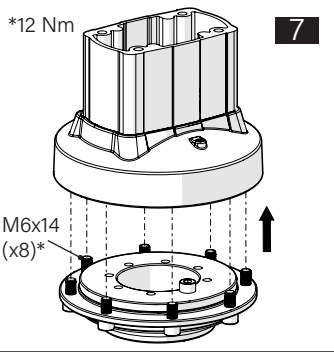

## Mounting View Montaj Görünümü

## Box Contents Kutu İçeriği

- 4x M6x30 (Taptite)
- 8x M6x30 (Loctite)
- 8x M6x14
- 1x M6x10
- 1x M4x8
- 4x J6.4 (M6)
- 1x Ø5.5x4
- 4x 1x

Scan for the installation manual  
Kurulum kılavuzu için tarayın