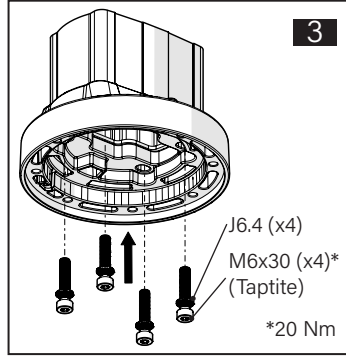

# TK060.610 Rotatable Top Mounted Vertical Outlet

## Mounting View Montaj Görünümü

## Box Contents Kutu İçeriği

- 4x M6x30 (Taptite)
- 8x M6x30 (Loctite)
- 8x M6x14
- 1x M6x10
- 1x M4x8
- 4x J6.4 (M6)
- 1x Ø5.5x4
- 4x 1x

Scan for the installation manual  
Kurulum kılavuzu için tarayın