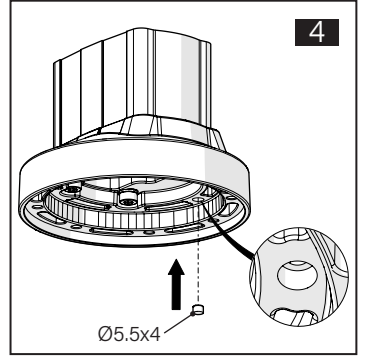

TK060.610 Rotatable Top Mounted Vertical Outlet