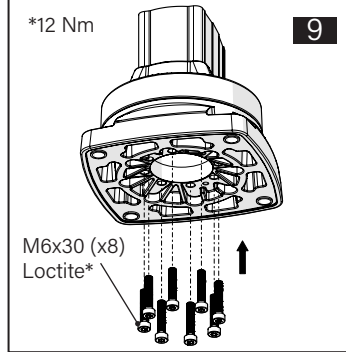

# TK060.610 Rotatable Top Mounted Vertical Outlet

## Mounting View Montaj Görünümü

## Box Contents Kutu İçeriği

- 4x M6x30 (Taptite)
- 8x M6x30 (Loctite)
- 8x M6x14
- 1x M6x10
- 1x M4x8
- 4x J6.4 (M6)
- 1x Ø5.5x4
- 4x 1x

Scan for the installation manual  
Kurulum kılavuzu için tarayın