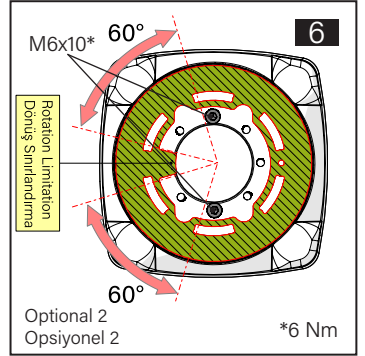

## Mounting View Montaj Görünümü

## Box Contents Kutu İçeriği

- 4x M6x30 (Taptite)
- 8x M6x30 (Loctite)
- 8x M6x14
- 1x M6x10
- 1x M4x8
- 4x J6.4 (M6)
- 1x Ø5.5x4
- 4x 1x

Scan for the installation manual  
Kurulum kılavuzu için tarayın