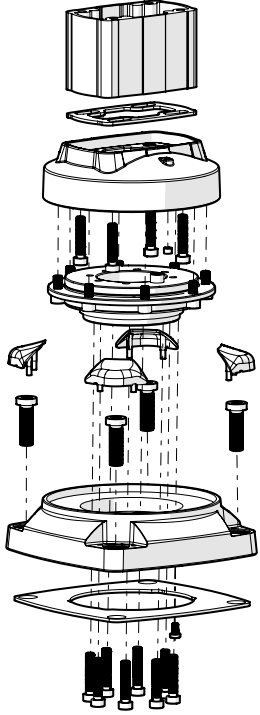

# TK060.610 Rotatable Top Mounted Vertical Outlet

## Mounting View Montaj Görünümü

## Box Contents Kutu İçeriği

- 4x M6x30 (Taptite)
- 8x M6x30 (Loctite)
- 8x M6x14
- 1x M6x10
- 1x M4x8
- 4x J6.4 (M6)
- 1x Ø5.5x4
- 4x 1x

Scan for the installation manual  
Kurulum kılavuzu için tarayın