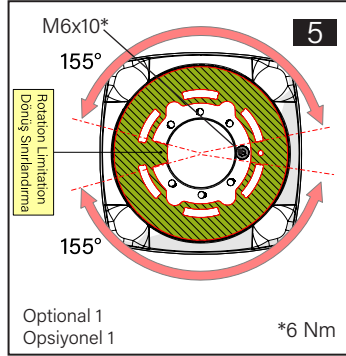

## Mounting View Montaj Görünümü

## Box Contents Kutu İçeriği

- 4x M6x30 (Taptite)
- 8x M6x30 (Loctite)
- 8x M6x14
- 1x M6x10
- 1x M4x8
- 4x J6.4 (M6)
- 1x Ø5.5x4
- 4x 1x

Scan for the installation manual  
Kurulum kılavuzu için tarayın