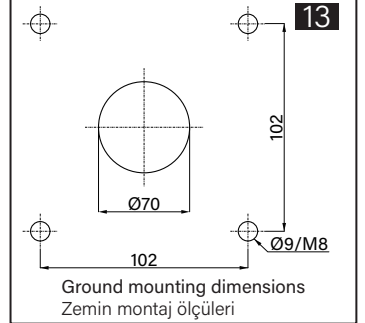

## Mounting View Montaj Görünümü

## Box Contents Kutu İçeriği

- 4x M6x30 (Taptite)
- 8x M6x30 (Loctite)
- 8x M6x14
- 1x M6x10
- 1x M4x8
- 4x J6.4 (M6)
- 1x Ø5.5x4
- 4x 1x

Scan for the installation manual  
Kurulum kılavuzu için tarayın