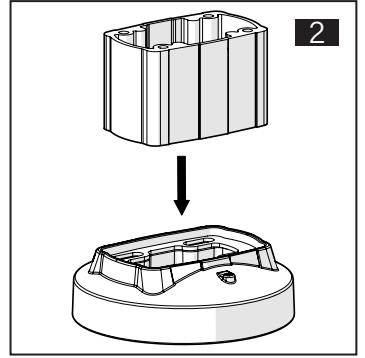

## Mounting View Montaj Görünümü

## Box Contents Kutu İçeriği

- 4x M6x30 (Taptite)
- 8x M6x30 (Loctite)
- 8x M6x14
- 1x M6x10
- 1x M4x8
- 4x J6.4 (M6)
- 1x Ø5.5x4
- 4x 1x

Scan for the installation manual  
Kurulum kılavuzu için tarayın