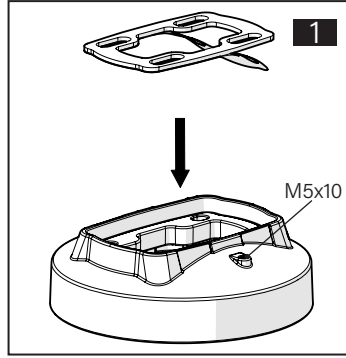

## Mounting View Montaj Görünümü

## Box Contents Kutu İçeriği

- 4x M6x30 (Taptite)
- 8x M6x30 (Loctite)
- 8x M6x14
- 1x M6x10
- 1x M4x8
- 4x J6.4 (M6)
- 1x Ø5.5x4
- 4x 1x

Scan for the installation manual  
Kurulum kılavuzu için tarayın