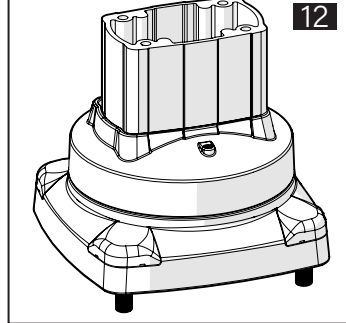

## Mounting View Montaj Görünümü

## Box Contents Kutu İçeriği

- 4x M6x30 (Taptite)
- 8x M6x30 (Loctite)
- 8x M6x14
- 1x M6x10
- 1x M4x8
- 4x J6.4 (M6)
- 1x Ø5.5x4
- 4x 1x

Scan for the installation manual  
Kurulum kılavuzu için tarayın