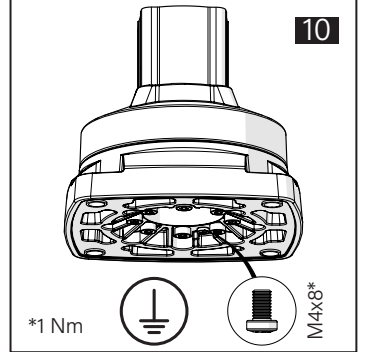

## Box Contents Kutu İçeriği

- 4x M6x30 (Taptite)
- 8x M6x30 (Loctite)
- 8x M6x14
- 1x M6x10
- 1x M4x8
- 4x J6.4 (M6)
- 1x Ø5.5x4
- 4x 1x

Scan for the installation manual  
Kurulum kılavuzu için tarayın