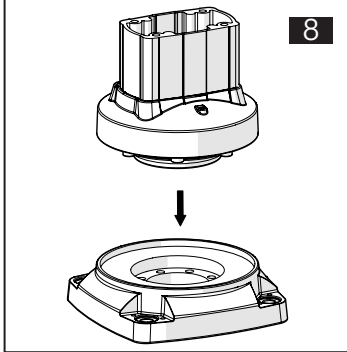

## Mounting View Montaj Görünümü

## Box Contents Kutu İçeriği

- 4x M6x30 (Taptite)
- 8x M6x30 (Loctite)
- 8x M6x14
- 1x M6x10
- 1x M4x8
- 4x J6.4 (M6)
- 1x Ø5.5x4
- 4x 1x

Scan for the installation manual  
Kurulum kılavuzu için tarayın