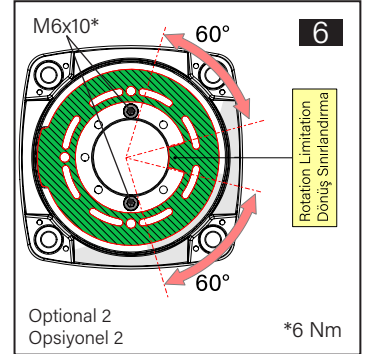

TK060.600 Rotatable Top Mounted 90° Angle Joint

Mounting View Montaj Görünümü

Box Contents Kutu İçeriği

4x		M6x30	4x	
2x		M6x12	1x	
1x		M6x10	1x	
4x		M6	1x	
4x		J6.4 (M6)		
5x		M4x8		
2x				

*M8 bolts in the image number 12 are not included in the box contents.
*12 numaralı görselde bulunan M8 civatalar kutu içeriğine dahil değildir.