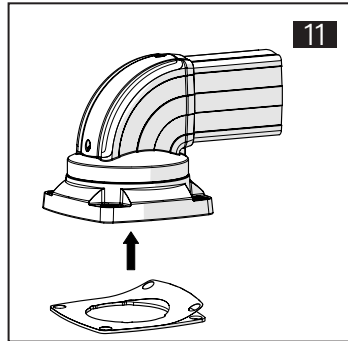

TK060.600 Rotatable Top Mounted 90° Angle Joint

Mounting View Montaj Görünümü

Box Contents Kutu İçeriği

4x		M6x30	4x	
2x		M6x12	1x	
1x		M6x10	1x	
4x		M6	1x	
4x		J6.4 (M6)		
5x		M4x8		
2x				

*M8 bolts in the image number 12 are not included in the box contents.
*12 numaralı görselde bulunan M8 civatalar kutu içeriğine dahil değildir.