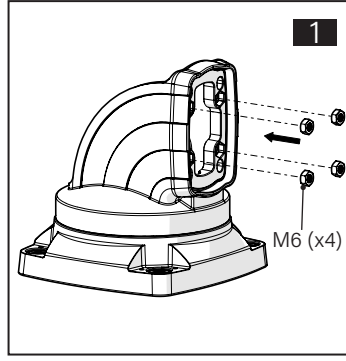

TK060.600 Rotatable Top Mounted 90° Angle Joint

Mounting View Montaj Görünümü

Box Contents Kutu İçeriği

4x		M6x30	4x	
2x		M6x12	1x	
1x		M6x10	1x	
4x		M6	1x	
4x		J6.4 (M6)		
5x		M4x8		
2x				

*M8 bolts in the image number 12 are not included in the box contents.
*12 numaralı görselde bulunan M8 civatalar kutu içeriğine dahil değildir.