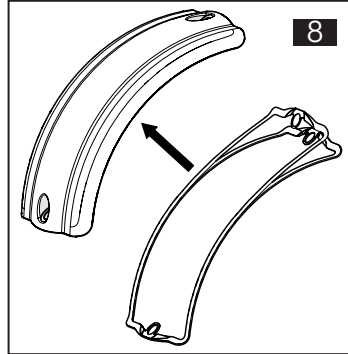

TK060.600 Rotatable Top Mounted 90° Angle Joint

Mounting View Montaj Görünümü

Box Contents Kutu İçeriği

4x		M6x30	4x	
2x		M6x12	1x	
1x		M6x10	1x	
4x		M6	1x	
4x		J6.4 (M6)		
5x		M4x8		
2x				

*M8 bolts in the image number 12 are not included in the box contents.
*12 numaralı görselde bulunan M8 civatalar kutu içeriğine dahil değildir.