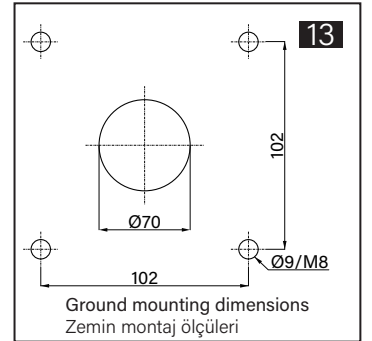

TK060.600 Rotatable Top Mounted 90° Angle Joint

Mounting View Montaj Görünümü

Box Contents Kutu İçeriği

4x		M6x30	4x	
2x		M6x12	1x	
1x		M6x10	1x	
4x		M6	1x	
4x		J6.4 (M6)		
5x		M4x8		
2x				

*M8 bolts in the image number 12 are not included in the box contents.
*12 numaralı görselde bulunan M8 civatalar kutu içeriğine dahil değildir.