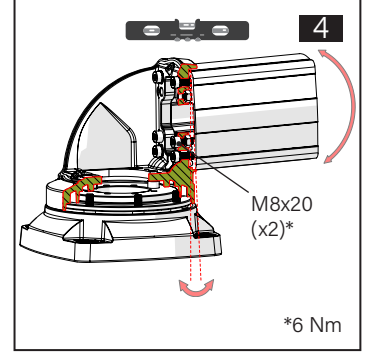

TK060.600 Rotatable Top Mounted 90° Angle Joint

Mounting View Montaj Görünümü

Box Contents Kutu İçeriği

4x		M6x30	4x	
2x		M6x12	1x	
1x		M6x10	1x	
4x		M6	1x	
4x		J6.4 (M6)		
5x		M4x8		
2x				

*M8 bolts in the image number 12 are not included in the box contents.
*12 numaralı görselde bulunan M8 civatalar kutu içeriğine dahil değildir.