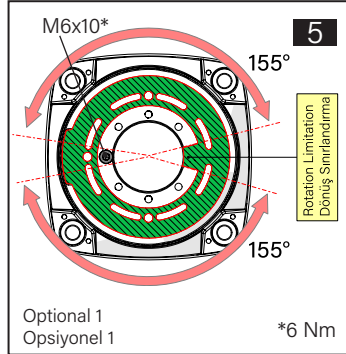

TK060.600 Rotatable Top Mounted 90° Angle Joint

Mounting View Montaj Görünümü

Box Contents Kutu İçeriği

4x		M6x30	4x	
2x		M6x12	1x	
1x		M6x10	1x	
4x		M6	1x	
4x		J6.4 (M6)		
5x		M4x8		
2x				

*M8 bolts in the image number 12 are not included in the box contents.
*12 numaralı görselde bulunan M8 civatalar kutu içeriğine dahil değildir.