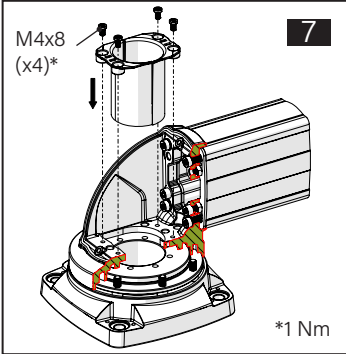

TK060.600 Rotatable Top Mounted 90° Angle Joint

Mounting View Montaj Görünümü

Box Contents Kutu İçeriği

4x		M6x30	4x	
2x		M6x12	1x	
1x		M6x10	1x	
4x		M6	1x	
4x		J6.4 (M6)		
5x		M4x8		
2x				

*M8 bolts in the image number 12 are not included in the box contents.
*12 numaralı görselde bulunan M8 civatalar kutu içeriğine dahil değildir.