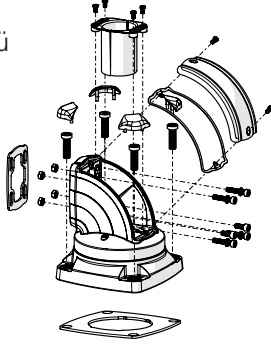

TK060.600 Rotatable Top Mounted 90° Angle Joint

Mounting View Montaj Görünümü

Box Contents Kutu İçeriği

4x		M6x30	4x	
2x		M6x12	1x	
1x		M6x10	1x	
4x		M6	1x	
4x		J6.4 (M6)		
5x		M4x8		
2x				

*M8 bolts in the image number 12 are not included in the box contents.
*12 numaralı görselde bulunan M8 civatalar kutu içeriğine dahil değildir.