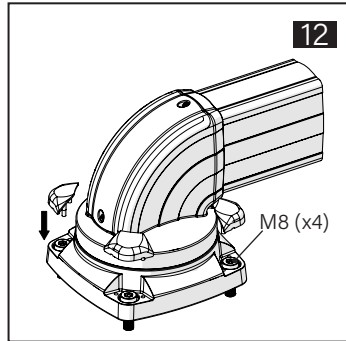

TK060.600 Rotatable Top Mounted 90° Angle Joint

Mounting View Montaj Görünümü

Box Contents Kutu İçeriği

4x		M6x30	4x	
2x		M6x12	1x	
1x		M6x10	1x	
4x		M6	1x	
4x		J6.4 (M6)		
5x		M4x8		
2x				

*M8 bolts in the image number 12 are not included in the box contents.
*12 numaralı görselde bulunan M8 civatalar kutu içeriğine dahil değildir.