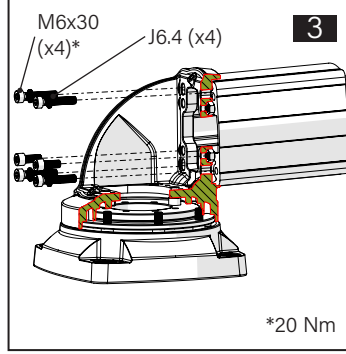

TK060.600 Rotatable Top Mounted 90° Angle Joint

Mounting View Montaj Görünümü

Box Contents Kutu İçeriği

4x		M6x30	4x	
2x		M6x12	1x	
1x		M6x10	1x	
4x		M6	1x	
4x		J6.4 (M6)		
5x		M4x8		
2x				

*M8 bolts in the image number 12 are not included in the box contents.
*12 numaralı görselde bulunan M8 civatalar kutu içeriğine dahil değildir.