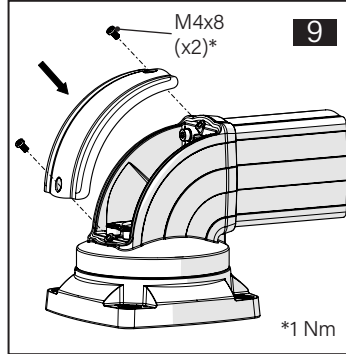

TK060.600 Rotatable Top Mounted 90° Angle Joint

Mounting View Montaj Görünümü

Box Contents Kutu İçeriği

4x		M6x30	4x	
2x		M6x12	1x	
1x		M6x10	1x	
4x		M6	1x	
4x		J6.4 (M6)		
5x		M4x8		
2x				

*M8 bolts in the image number 12 are not included in the box contents.
*12 numaralı görselde bulunan M8 civatalar kutu içeriğine dahil değildir.