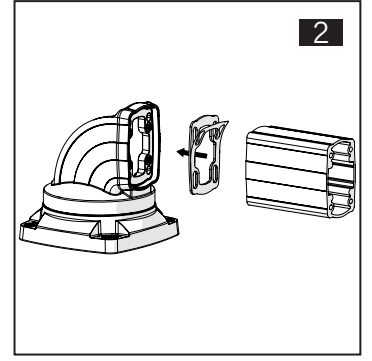

TK060.600 Rotatable Top Mounted 90° Angle Joint

Mounting View Montaj Görünümü

Box Contents Kutu İçeriği

4x		M6x30	4x	
2x		M6x12	1x	
1x		M6x10	1x	
4x		M6	1x	
4x		J6.4 (M6)		
5x		M4x8		
2x				

*M8 bolts in the image number 12 are not included in the box contents.
*12 numaralı görselde bulunan M8 civatalar kutu içeriğine dahil değildir.