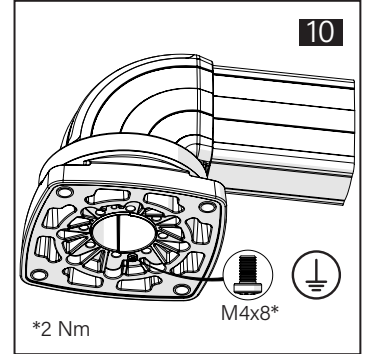

TK060.600 Rotatable Top Mounted 90° Angle Joint

Mounting View Montaj Görünümü

Box Contents Kutu İçeriği

4x		M6x30	4x	
2x		M6x12	1x	
1x		M6x10	1x	
4x		M6	1x	
4x		J6.4 (M6)		
5x		M4x8		
2x				

*M8 bolts in the image number 12 are not included in the box contents.
*12 numaralı görselde bulunan M8 civatalar kutu içeriğine dahil değildir.