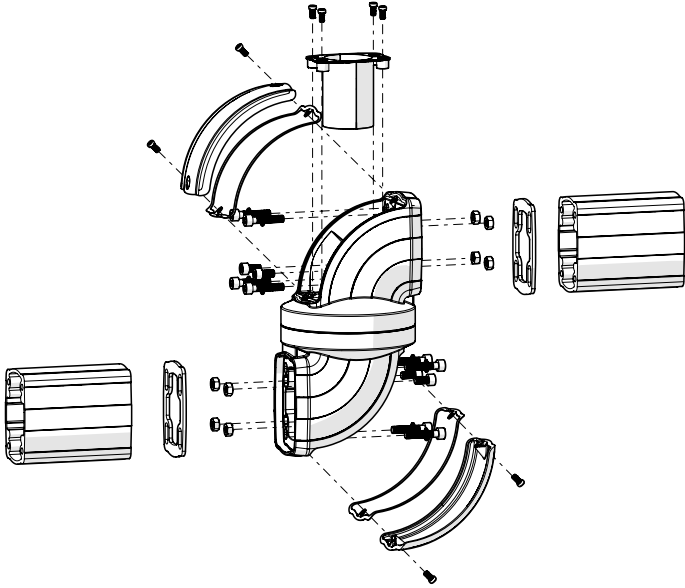

TK060.500 Rotatable Module

Mounting View Montaj Görünümü

Box Contents Kutu İçeriği

- 8x M6x30
- 4x M6x12
- 2x M6x10
- 8x M6
- 8x J6.4 (M6)
- 4x M4x8
- 2x

Scan for the installation manual
Kurulum kılavuzu için tarayın

Repeat steps 1 to 4 also for the other side
1-4 aralığındaki adımları diğer yan için tekrarlayın

ENCL.ACC.
E510113