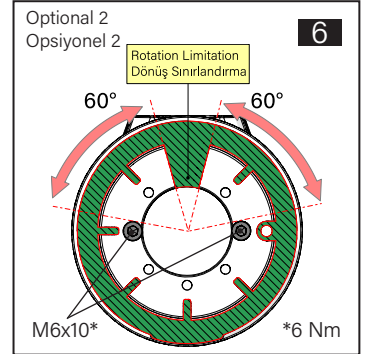

TK060.500 Rotatable Module

Mounting View Montaj Görünümü

Box Contents Kutu İçeriği

- 8x M6x30
- 4x M6x12
- 2x M6x10
- 8x M6
- 8x J6.4 (M6)
- 4x M4x8
- 2x

Scan for the installation manual
Kurulum kılavuzu için tarayın

Repeat steps 1 to 4 also for the other side
1-4 aralığındaki adımları diğer yan için tekrarlayın

ENCL.ACC.
E510113