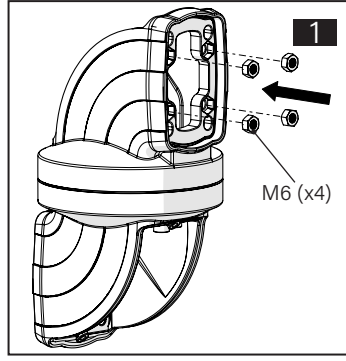

TK060.500 Rotatable Module

Mounting View Montaj Görünümü

Box Contents Kutu İçeriği

- 8x M6x30
- 4x M6x12
- 2x M6x10
- 8x M6
- 8x J6.4 (M6)
- 4x M4x8
- 2x

Scan for the installation manual
Kurulum kılavuzu için tarayın

Repeat steps 1 to 4 also for the other side
1-4 aralığındaki adımları diğer yan için tekrarlayın

ENCL.ACC.
E510113