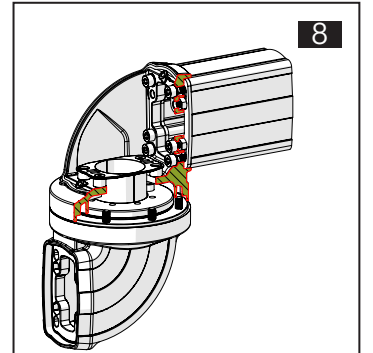

TK060.500 Rotatable Module

Mounting View Montaj Görünümü

Box Contents Kutu İçeriği

- 8x M6x30
- 4x M6x12
- 2x M6x10
- 8x M6
- 8x J6.4 (M6)
- 4x M4x8
- 2x

Scan for the installation manual
Kurulum kılavuzu için tarayın

Repeat steps 1 to 4 also for the other side
1-4 aralığındaki adımları diğer yan için tekrarlayın

ENCL.ACC.
E510113