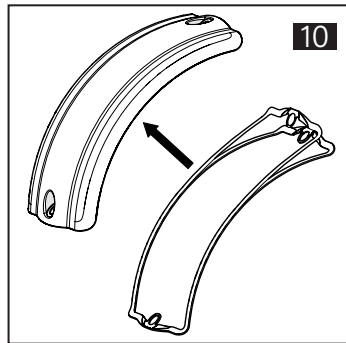

TK060.500 Rotatable Module

Mounting View Montaj Görünümü

Box Contents Kutu İçeriği

- 8x M6x30
- 4x M6x12
- 2x M6x10
- 8x M6
- 8x J6.4 (M6)
- 4x M4x8
- 2x

Scan for the installation manual
Kurulum kılavuzu için tarayın

Repeat steps 1 to 4 also for the other side
1-4 aralığındaki adımları diğer yan için tekrarlayın

ENCL.ACC.
E510113