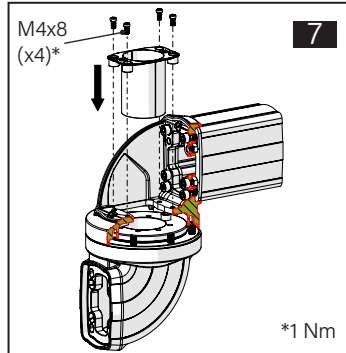

TK060.500 Rotatable Module

Mounting View Montaj Görünümü

Box Contents Kutu İçeriği

- 8x M6x30
- 4x M6x12
- 2x M6x10
- 8x M6
- 8x J6.4 (M6)
- 4x M4x8
- 2x

Scan for the installation manual
Kurulum kılavuzu için tarayın

Repeat steps 1 to 4 also for the other side
1-4 aralığındaki adımları diğer yan için tekrarlayın

ENCL.ACC.
E510113