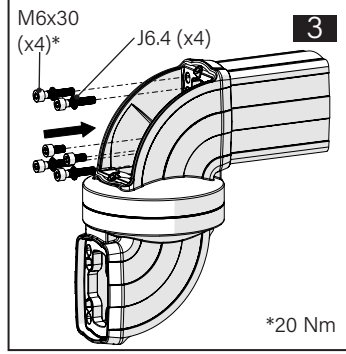

TK060.500 Rotatable Module

Mounting View Montaj Görünümü

Box Contents Kutu İçeriği

- 8x M6x30
- 4x M6x12
- 2x M6x10
- 8x M6
- 8x J6.4 (M6)
- 4x M4x8
- 2x

Scan for the installation manual
Kurulum kılavuzu için tarayın

Repeat steps 1 to 4 also for the other side
1-4 aralığındaki adımları diğer yan için tekrarlayın

ENCL.ACC.
E510113