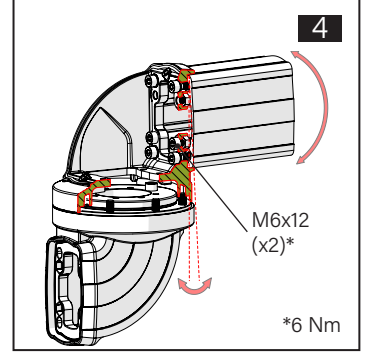

TK060.500 Rotatable Module

Mounting View Montaj Görünümü

Box Contents Kutu İçeriği

- 8x M6x30
- 4x M6x12
- 2x M6x10
- 8x M6
- 8x J6.4 (M6)
- 4x M4x8
- 2x

Scan for the installation manual
Kurulum kılavuzu için tarayın

Repeat steps 1 to 4 also for the other side
1-4 aralığındaki adımları diğer yan için tekrarlayın

ENCL.ACC.
E510113