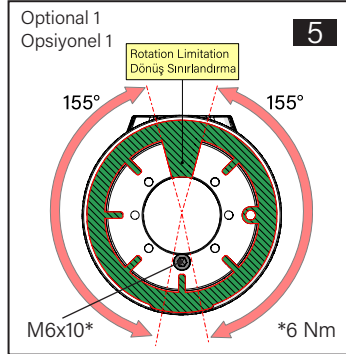

TK060.500 Rotatable Module

Mounting View Montaj Görünümü

Box Contents Kutu İçeriği

- 8x M6x30
- 4x M6x12
- 2x M6x10
- 8x M6
- 8x J6.4 (M6)
- 4x M4x8
- 2x

Scan for the installation manual
Kurulum kılavuzu için tarayın

Repeat steps 1 to 4 also for the other side
1-4 aralığındaki adımları diğer yan için tekrarlayın

ENCL.ACC.
E510113