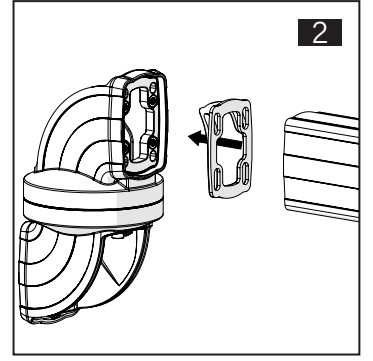

TK060.500 Rotatable Module

Mounting View Montaj Görünümü

Box Contents Kutu İçeriği

- 8x M6x30
- 4x M6x12
- 2x M6x10
- 8x M6
- 8x J6.4 (M6)
- 4x M4x8
- 2x

Scan for the installation manual
Kurulum kılavuzu için tarayın

Repeat steps 1 to 4 also for the other side
1-4 aralığındaki adımları diğer yan için tekrarlayın

ENCL.ACC.
E510113