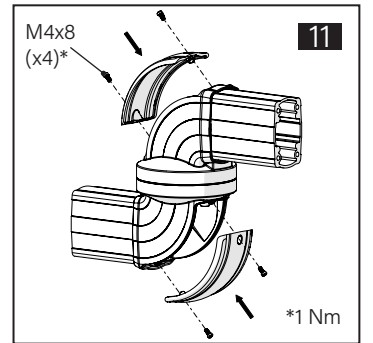

TK060.500 Rotatable Module

Mounting View Montaj Görünümü

Box Contents Kutu İçeriği

- 8x M6x30
- 4x M6x12
- 2x M6x10
- 8x M6
- 8x J6.4 (M6)
- 4x M4x8
- 2x

Scan for the installation manual
Kurulum kılavuzu için tarayın

Repeat steps 1 to 4 also for the other side
1-4 aralığındaki adımları diğer yan için tekrarlayın

ENCL.ACC.
E510113