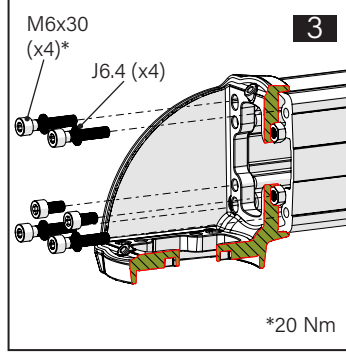

TK060.420 Corner Turn Module

Mounting View Montaj Görünümü

Box Contents Kutu İçeriği

- 8x M6x30
- 4x M6x12
- 8x M6
- 8x J6.4 (M6)
- 2x
- 1x

Scan for the installation manual
Kurulum kılavuzu için tarayın

ENCL.ACC.
E510113