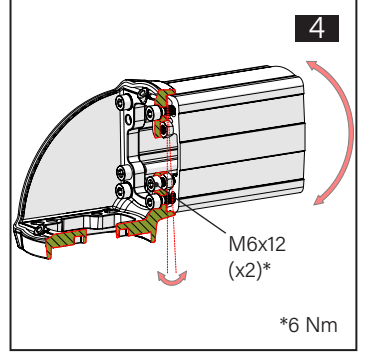

TK060.420 Corner Turn Module

Mounting View Montaj Görünümü

Box Contents Kutu İçeriği

- 8x M6x30
- 4x M6x12
- 8x M6
- 8x J6.4 (M6)
- 2x
- 1x

Scan for the installation manual
Kurulum kılavuzu için tarayın

ENCL.ACC.
E510113