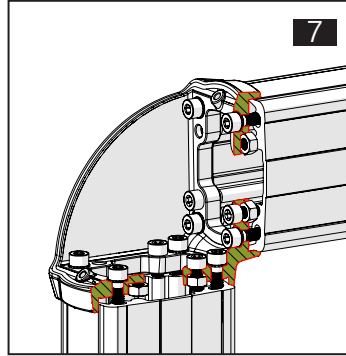

TK060.420 Corner Turn Module

Mounting View Montaj Görünümü

Box Contents Kutu İçeriği

- 8x M6x30
- 4x M6x12
- 8x M6
- 8x J6.4 (M6)
- 2x
- 1x

Scan for the installation manual
Kurulum kılavuzu için tarayın

ENCL.ACC.
E510113