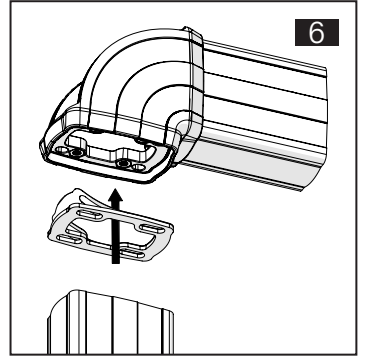

TK060.420 Corner Turn Module

Mounting View Montaj Görünümü

Box Contents Kutu İçeriği

- 8x M6x30
- 4x M6x12
- 8x M6
- 8x J6.4 (M6)
- 2x
- 1x

Scan for the installation manual
Kurulum kılavuzu için tarayın

ENCL.ACC.
E510113