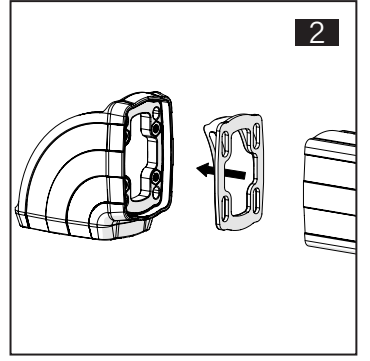

TK060.420 Corner Turn Module

Mounting View Montaj Görünümü

Box Contents Kutu İçeriği

- 8x M6x30
- 4x M6x12
- 8x M6
- 8x J6.4 (M6)
- 2x
- 1x

Scan for the installation manual
Kurulum kılavuzu için tarayın

ENCL.ACC.
E510113