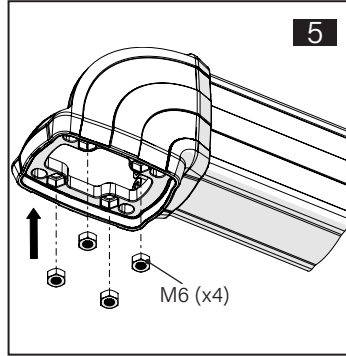

TK060.420 Corner Turn Module

Mounting View Montaj Görünümü

Box Contents Kutu İçeriği

- 8x M6x30
- 4x M6x12
- 8x M6
- 8x J6.4 (M6)
- 2x
- 1x

Scan for the installation manual
Kurulum kılavuzu için tarayın

ENCL.ACC.
E510113