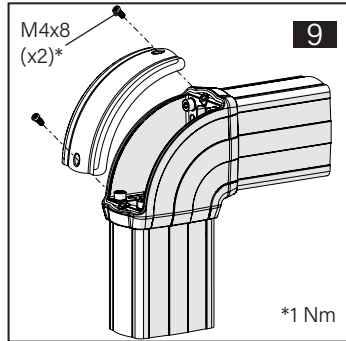

TK060.420 Corner Turn Module

Mounting View Montaj Görünümü

Box Contents Kutu İçeriği

- 8x M6x30
- 4x M6x12
- 8x M6
- 8x J6.4 (M6)
- 2x
- 1x

Scan for the installation manual
Kurulum kılavuzu için tarayın

ENCL.ACC.
E510113