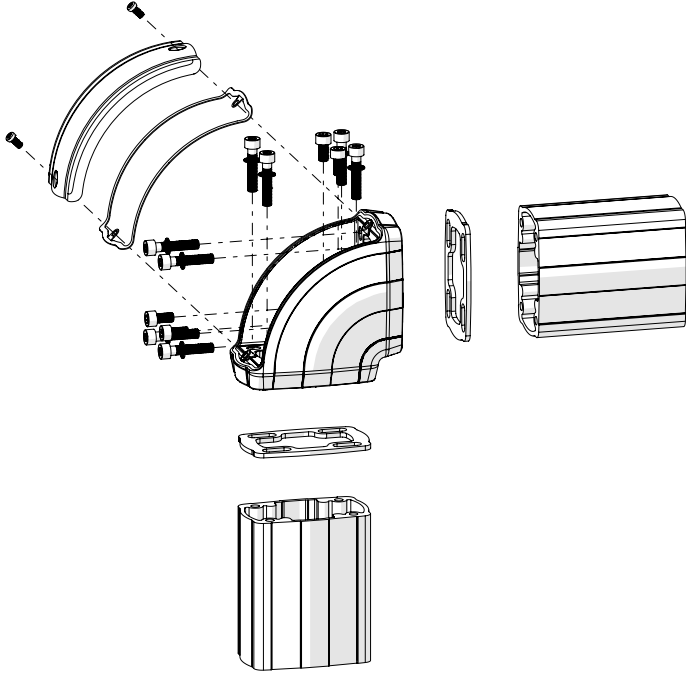

TK060.420 Corner Turn Module

Mounting View Montaj Görünümü

Box Contents Kutu İçeriği

- 8x M6x30
- 4x M6x12
- 8x M6
- 8x J6.4 (M6)
- 2x
- 1x

Scan for the installation manual
Kurulum kılavuzu için tarayın

ENCL.ACC.
E510113