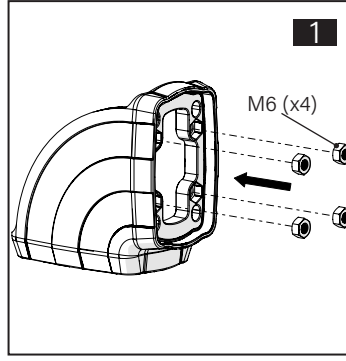

TK060.420 Corner Turn Module

Mounting View Montaj Görünümü

Box Contents Kutu İçeriği

- 8x M6x30
- 4x M6x12
- 8x M6
- 8x J6.4 (M6)
- 2x
- 1x

Scan for the installation manual
Kurulum kılavuzu için tarayın

ENCL.ACC.
E510113