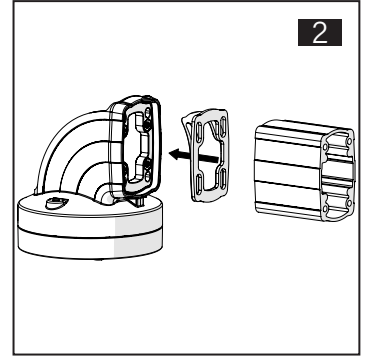

TK060.400 Panel Corner Module

Mounting View Montaj Görünümü

Box Contents Kutu İçeriği

4x M6x30

2x M6x12

4x J6.4 (M6)

4x M6

1x M6x25

Scan for the installation manual
Kurulum kılavuzu için tarayın

*M6x30 bolts in the image number 9 are not included in the box contents.
*9 numaralı görselde bulunan M6x30 civatalar kutu içeriğine dahil değildir.