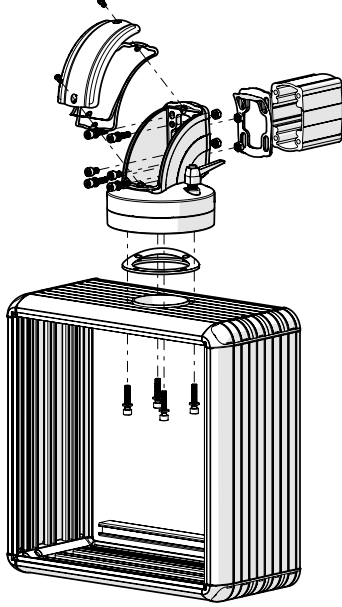

TK060.400 Panel Corner Module

Mounting View Montaj Görünümü

Box Contents Kutu İçeriği

4x M6x30

2x M6x12

4x J6.4 (M6)

4x M6

1x M6x25

Scan for the installation manual
Kurulum kılavuzu için tarayın

*M6x30 bolts in the image number 9 are not included in the box contents.
*9 numaralı görselde bulunan M6x30 civatalar kutu içeriğine dahil değildir.