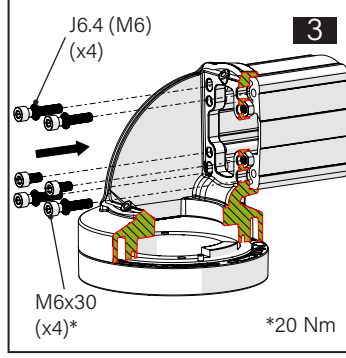

TK060.400 Panel Corner Module

Mounting View Montaj Görünümü

Box Contents Kutu İçeriği

4x M6x30

2x M6x12

4x J6.4 (M6)

4x M6

1x M6x25

Scan for the installation manual
Kurulum kılavuzu için tarayın

*M6x30 bolts in the image number 9 are not included in the box contents.
*9 numaralı görselde bulunan M6x30 civatalar kutu içeriğine dahil değildir.