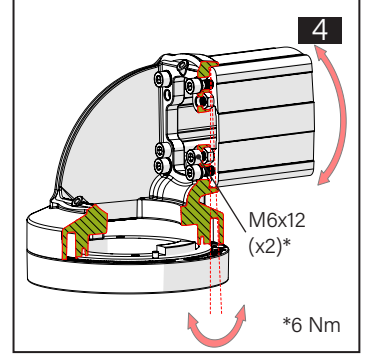

TK060.400 Panel Corner Module

Mounting View Montaj Görünümü

Box Contents Kutu İçeriği

4x M6x30

2x M6x12

4x J6.4 (M6)

4x M6

1x M6x25

Scan for the installation manual
Kurulum kılavuzu için tarayın

*M6x30 bolts in the image number 9 are not included in the box contents.
*9 numaralı görselde bulunan M6x30 civatalar kutu içeriğine dahil değildir.