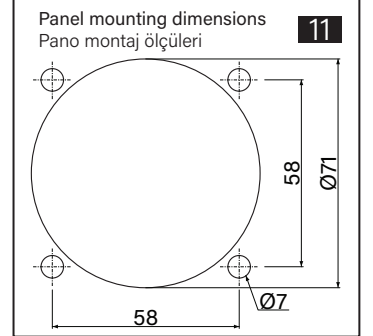

TK060.400 Panel Corner Module

Mounting View Montaj Görünümü

Box Contents Kutu İçeriği

4x M6x30

2x M6x12

4x J6.4 (M6)

4x M6

1x M6x25

Scan for the installation manual
Kurulum kılavuzu için tarayın

*M6x30 bolts in the image number 9 are not included in the box contents.
*9 numaralı görselde bulunan M6x30 civatalar kutu içeriğine dahil değildir.