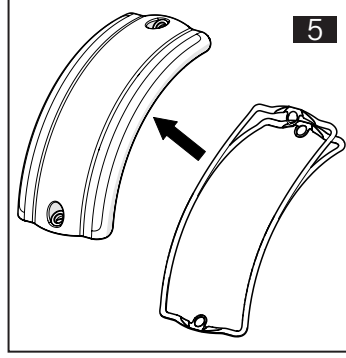

TK060.400 Panel Corner Module

Mounting View Montaj Görünümü

Box Contents Kutu İçeriği

4x M6x30

2x M6x12

4x J6.4 (M6)

4x M6

1x M6x25

Scan for the installation manual
Kurulum kılavuzu için tarayın

*M6x30 bolts in the image number 9 are not included in the box contents.
*9 numaralı görselde bulunan M6x30 civatalar kutu içeriğine dahil değildir.