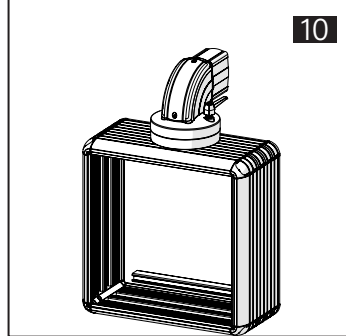

TK060.400 Panel Corner Module

Mounting View Montaj Görünümü

Box Contents Kutu İçeriği

4x M6x30

2x M6x12

4x J6.4 (M6)

4x M6

1x M6x25

Scan for the installation manual
Kurulum kılavuzu için tarayın

*M6x30 bolts in the image number 9 are not included in the box contents.
*9 numaralı görselde bulunan M6x30 civatalar kutu içeriğine dahil değildir.