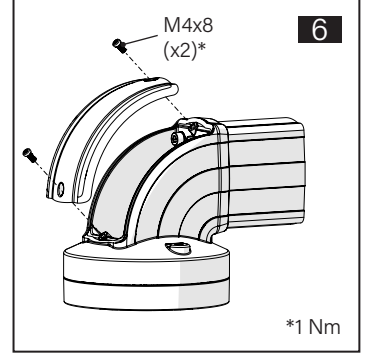

TK060.400 Panel Corner Module

Mounting View Montaj Görünümü

Box Contents Kutu İçeriği

4x M6x30

2x M6x12

4x J6.4 (M6)

4x M6

1x M6x25

Scan for the installation manual
Kurulum kılavuzu için tarayın

*M6x30 bolts in the image number 9 are not included in the box contents.
*9 numaralı görselde bulunan M6x30 civatalar kutu içeriğine dahil değildir.