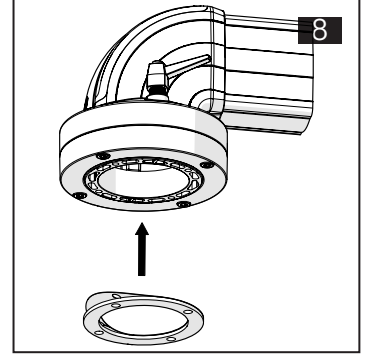

TK060.400 Panel Corner Module

Mounting View Montaj Görünümü

Box Contents Kutu İçeriği

4x M6x30

2x M6x12

4x J6.4 (M6)

4x M6

1x M6x25

Scan for the installation manual
Kurulum kılavuzu için tarayın

*M6x30 bolts in the image number 9 are not included in the box contents.
*9 numaralı görselde bulunan M6x30 civatalar kutu içeriğine dahil değildir.