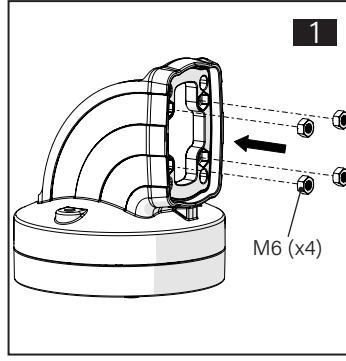

TK060.400 Panel Corner Module

Mounting View Montaj Görünümü

Box Contents Kutu İçeriği

4x M6x30

2x M6x12

4x J6.4 (M6)

4x M6

1x M6x25

Scan for the installation manual
Kurulum kılavuzu için tarayın

*M6x30 bolts in the image number 9 are not included in the box contents.
*9 numaralı görselde bulunan M6x30 civatalar kutu içeriğine dahil değildir.