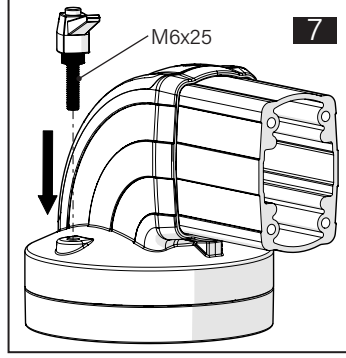

TK060.400 Panel Corner Module

Mounting View Montaj Görünümü

Box Contents Kutu İçeriği

4x M6x30

2x M6x12

4x J6.4 (M6)

4x M6

1x M6x25

Scan for the installation manual
Kurulum kılavuzu için tarayın

*M6x30 bolts in the image number 9 are not included in the box contents.
*9 numaralı görselde bulunan M6x30 civatalar kutu içeriğine dahil değildir.