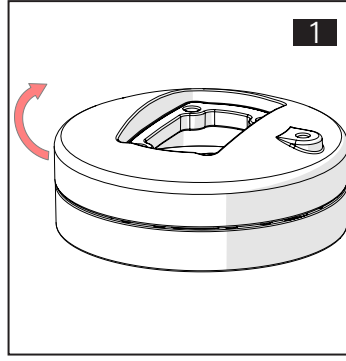

TK060.320 Panel Coupling Module

Mounting View Montaj Görünümü

Box Contents Kutu İçeriği

4x M6x30

4x M6x25

4x J6.4 (M6)

1x M6x25

Scan for the installation manual
Kurulum kılavuzu için tarayın

ENCL.ACC.
E510113

*M6x30 bolts in the image number 8 are not included in the box contents.
*8 numaralı görselde bulunan M6x30 civatalar kutu içeriğine dahil değildir.