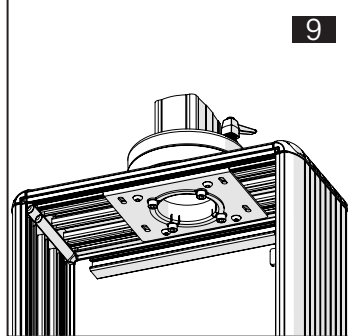

TK060.320 Panel Coupling Module

Mounting View Montaj Görünümü

Box Contents Kutu İçeriği

4x M6x30

4x M6x25

4x J6.4 (M6)

1x M6x25

Scan for the installation manual
Kurulum kılavuzu için tarayın

ENCL.ACC.
E510113

*M6x30 bolts in the image number 8 are not included in the box contents.
*8 numaralı görselde bulunan M6x30 civatalar kutu içeriğine dahil değildir.