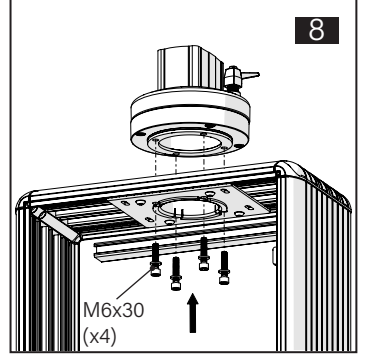

TK060.320 Panel Coupling Module

Mounting View Montaj Görünümü

Box Contents Kutu İçeriği

4x M6x30

4x M6x25

4x J6.4 (M6)

1x M6x25

Scan for the installation manual
Kurulum kılavuzu için tarayın

ENCL.ACC.
E510113

*M6x30 bolts in the image number 8 are not included in the box contents.
*8 numaralı görselde bulunan M6x30 civatalar kutu içeriğine dahil değildir.