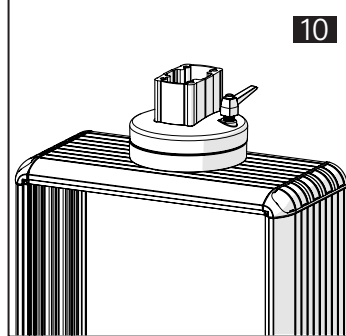

TK060.320 Panel Coupling Module

Mounting View Montaj Görünümü

Box Contents Kutu İçeriği

4x M6x30

4x M6x25

4x J6.4 (M6)

1x M6x25

Scan for the installation manual
Kurulum kılavuzu için tarayın

ENCL.ACC.
E510113

*M6x30 bolts in the image number 8 are not included in the box contents.
*8 numaralı görselde bulunan M6x30 civatalar kutu içeriğine dahil değildir.