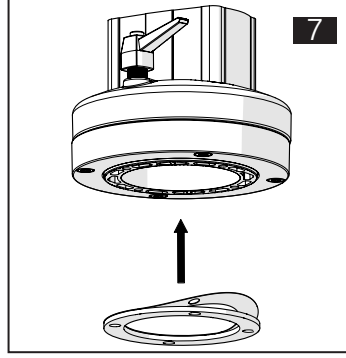

TK060.320 Panel Coupling Module

Mounting View Montaj Görünümü

Box Contents Kutu İçeriği

4x M6x30

4x M6x25

4x J6.4 (M6)

1x M6x25

Scan for the installation manual
Kurulum kılavuzu için tarayın

ENCL.ACC.
E510113

*M6x30 bolts in the image number 8 are not included in the box contents.
*8 numaralı görselde bulunan M6x30 civatalar kutu içeriğine dahil değildir.