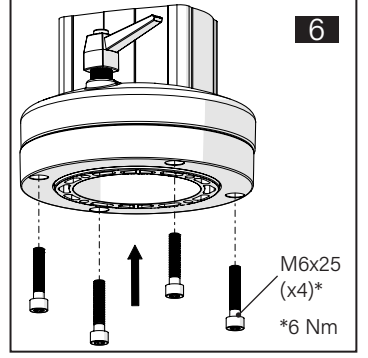

TK060.320 Panel Coupling Module

Mounting View Montaj Görünümü

Box Contents Kutu İçeriği

4x M6x30

4x M6x25

4x J6.4 (M6)

1x M6x25

Scan for the installation manual
Kurulum kılavuzu için tarayın

ENCL.ACC.
E510113

*M6x30 bolts in the image number 8 are not included in the box contents.
*8 numaralı görselde bulunan M6x30 civatalar kutu içeriğine dahil değildir.