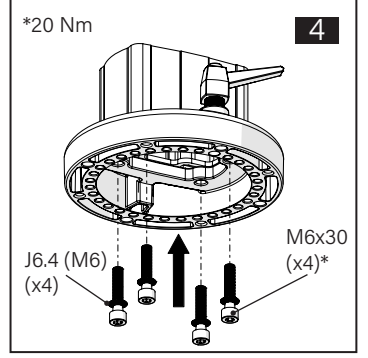

TK060.320 Panel Coupling Module

Mounting View Montaj Görünümü

Box Contents Kutu İçeriği

4x M6x30

4x M6x25

4x J6.4 (M6)

1x M6x25

Scan for the installation manual
Kurulum kılavuzu için tarayın

ENCL.ACC.
E510113

*M6x30 bolts in the image number 8 are not included in the box contents.
*8 numaralı görselde bulunan M6x30 civatalar kutu içeriğine dahil değildir.