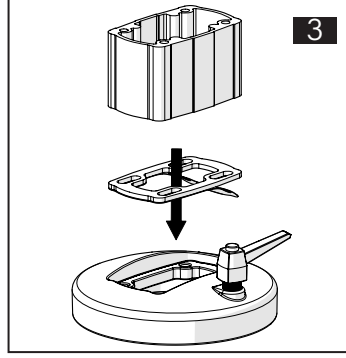

TK060.320 Panel Coupling Module

Mounting View Montaj Görünümü

Box Contents Kutu İçeriği

4x M6x30

4x M6x25

4x J6.4 (M6)

1x M6x25

Scan for the installation manual
Kurulum kılavuzu için tarayın

ENCL.ACC.
E510113

*M6x30 bolts in the image number 8 are not included in the box contents.
*8 numaralı görselde bulunan M6x30 civatalar kutu içeriğine dahil değildir.