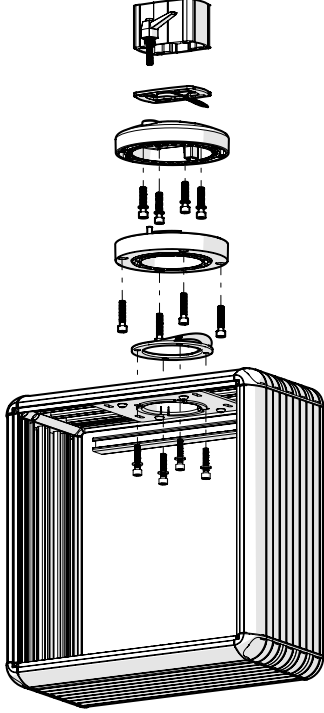

TK060.320 Panel Coupling Module

Mounting View Montaj Görünümü

Box Contents Kutu İçeriği

4x M6x30

4x M6x25

4x J6.4 (M6)

1x M6x25

Scan for the installation manual
Kurulum kılavuzu için tarayın

ENCL.ACC.
E510113

*M6x30 bolts in the image number 8 are not included in the box contents.
*8 numaralı görselde bulunan M6x30 civatalar kutu içeriğine dahil değildir.