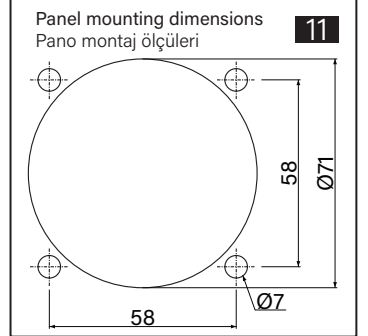

TK060.320 Panel Coupling Module

Mounting View Montaj Görünümü

Box Contents Kutu İçeriği

4x M6x30

4x M6x25

4x J6.4 (M6)

1x M6x25

Scan for the installation manual
Kurulum kılavuzu için tarayın

ENCL.ACC.
E510113

*M6x30 bolts in the image number 8 are not included in the box contents.
*8 numaralı görselde bulunan M6x30 civatalar kutu içeriğine dahil değildir.