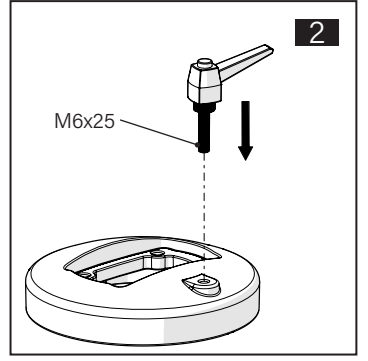

TK060.320 Panel Coupling Module

Mounting View Montaj Görünümü

Box Contents Kutu İçeriği

4x M6x30

4x M6x25

4x J6.4 (M6)

1x M6x25

Scan for the installation manual
Kurulum kılavuzu için tarayın

ENCL.ACC.
E510113

*M6x30 bolts in the image number 8 are not included in the box contents.
*8 numaralı görselde bulunan M6x30 civatalar kutu içeriğine dahil değildir.