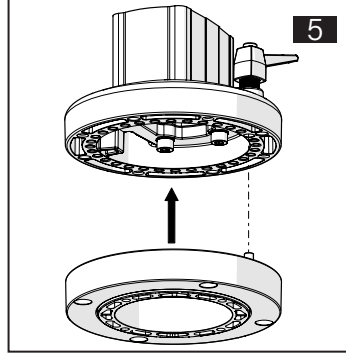

TK060.320 Panel Coupling Module

Mounting View Montaj Görünümü

Box Contents Kutu İçeriği

4x M6x30

4x M6x25

4x J6.4 (M6)

1x M6x25

Scan for the installation manual
Kurulum kılavuzu için tarayın

ENCL.ACC.
E510113

*M6x30 bolts in the image number 8 are not included in the box contents.
*8 numaralı görselde bulunan M6x30 civatalar kutu içeriğine dahil değildir.