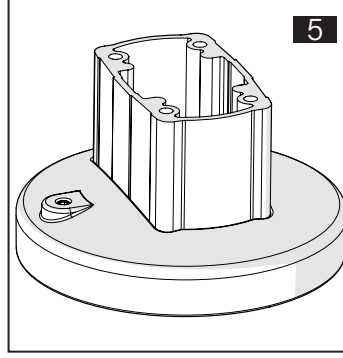

TK060.310 Panel Coupling Module

Mounting View Montaj Görünümü

Box Contents Kutu içeriği

4x M6x30

1x M6x12

4x J6.4 (M6)

Scan for the installation manual
Kurulum kılavuzu için tarayın

ENCL.ACC.
E510113