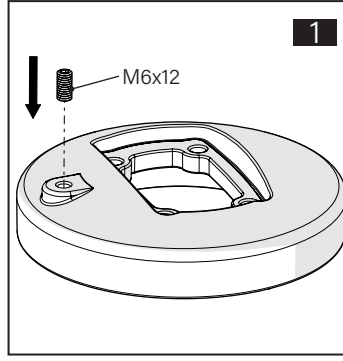

TK060.310 Panel Coupling Module

Mounting View Montaj Görünümü

Box Contents Kutu içeriği

4x M6x30

1x M6x12

4x J6.4 (M6)

Scan for the installation manual
Kurulum kılavuzu için tarayın

ENCL.ACC.
E510113