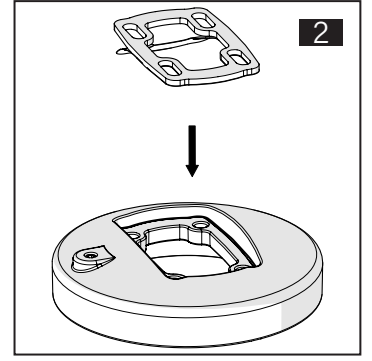

TK060.310 Panel Coupling Module

Mounting View Montaj Görünümü

Box Contents Kutu içeriği

4x M6x30

1x M6x12

4x J6.4 (M6)

Scan for the installation manual
Kurulum kılavuzu için tarayın

ENCL.ACC.
E510113