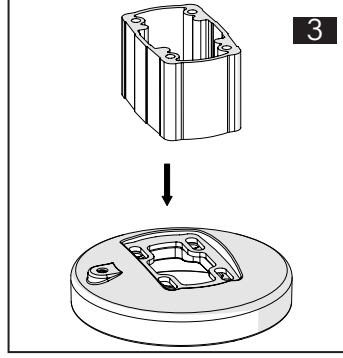

TK060.310 Panel Coupling Module

Mounting View Montaj Görünümü

Box Contents Kutu içeriği

4x M6x30

1x M6x12

4x J6.4 (M6)

Scan for the installation manual
Kurulum kılavuzu için tarayın

ENCL.ACC.
E510113