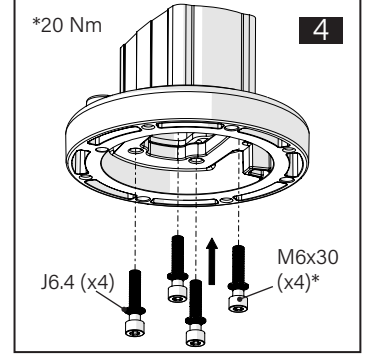

TK060.310 Panel Coupling Module

Mounting View Montaj Görünümü

Box Contents Kutu içeriği

4x M6x30

1x M6x12

4x J6.4 (M6)

Scan for the installation manual
Kurulum kılavuzu için tarayın

ENCL.ACC.
E510113