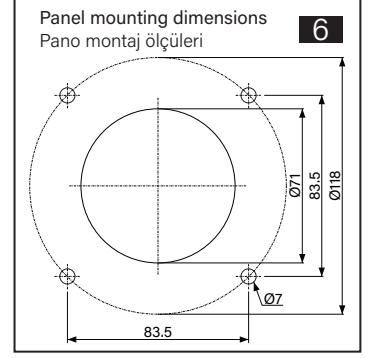

TK060.310 Panel Coupling Module

Mounting View Montaj Görünümü

Box Contents Kutu içeriği

4x M6x30

1x M6x12

4x J6.4 (M6)

Scan for the installation manual
Kurulum kılavuzu için tarayın

ENCL.ACC.
E510113