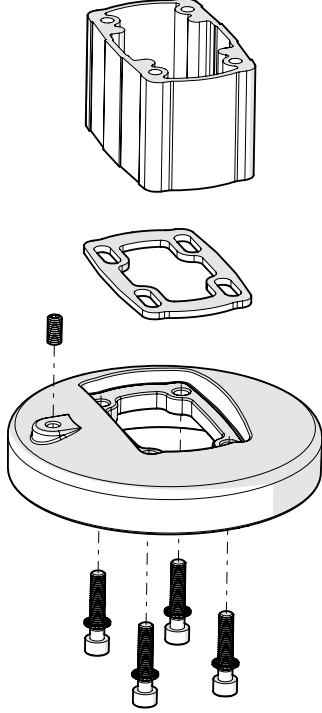

TK060.310 Panel Coupling Module

Mounting View Montaj Görünümü

Box Contents Kutu içeriği

4x M6x30

1x M6x12

4x J6.4 (M6)

Scan for the installation manual
Kurulum kılavuzu için tarayın

ENCL.ACC.
E510113