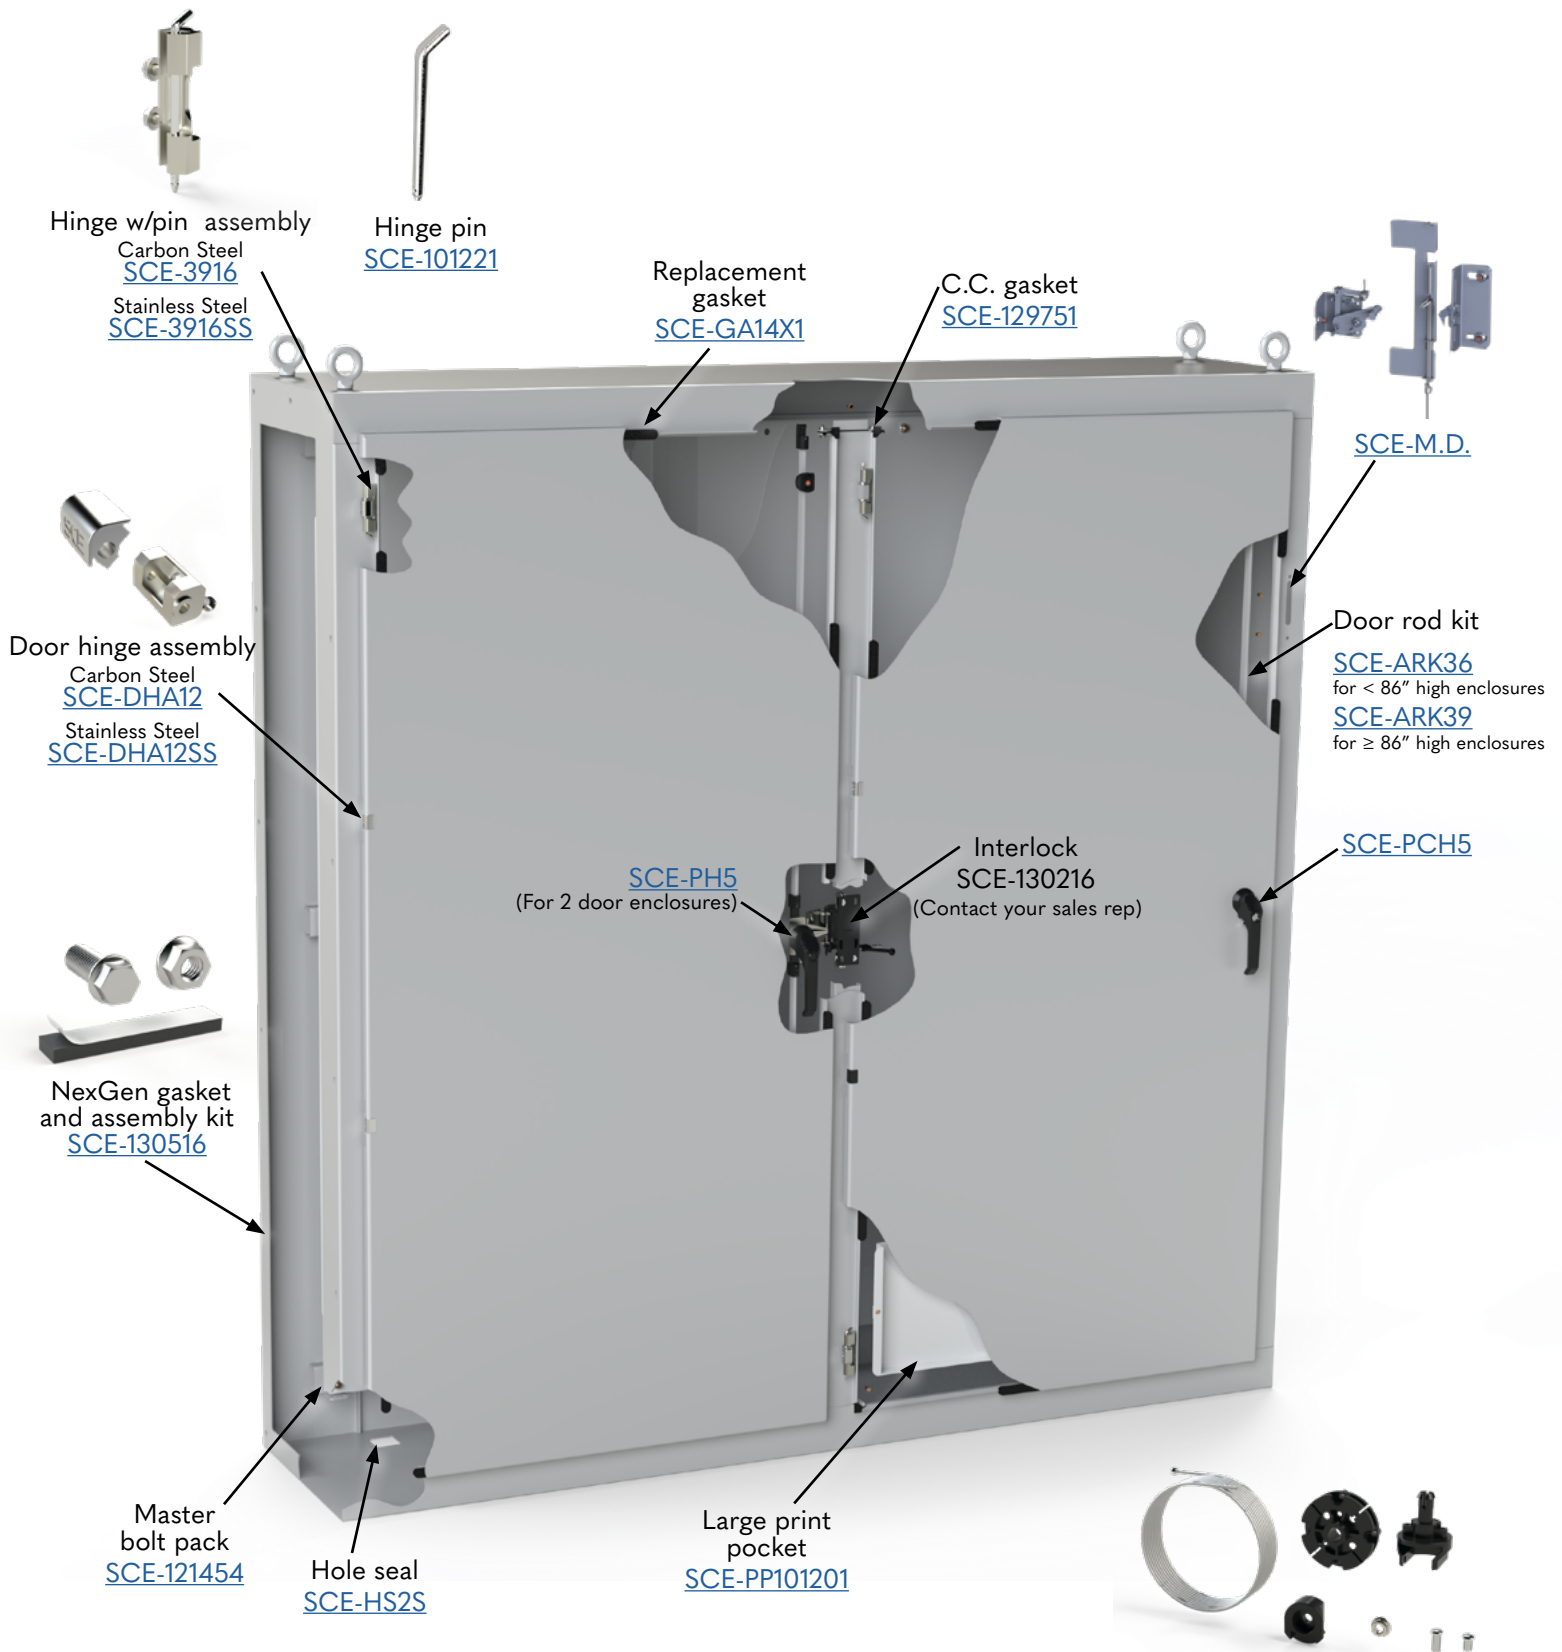

NEXTGEN FREE-STANDING RIGHT BAY ENCLOSURES

Hinge w/pin assembly
Carbon Steel
[SCE-3916](#)
Stainless Steel
[SCE-3916SS](#)

Hinge pin
[SCE-101221](#)

Replacement gasket
[SCE-GA14X1](#)

C.C. gasket
[SCE-129751](#)

[SCE-M.D.](#)

Door hinge assembly
Carbon Steel
[SCE-DHA12](#)
Stainless Steel
[SCE-DHA12SS](#)

Door rod kit
[SCE-ARK36](#)
for < 86" high enclosures
[SCE-ARK39](#)
for ≥ 86" high enclosures

[SCE-PH5](#)
(For 2 door enclosures)

Interlock
[SCE-130216](#)
(Contact your sales rep)

[SCE-PCH5](#)

NexGen gasket and assembly kit
[SCE-130516](#)

Master bolt pack
[SCE-121454](#)

Hole seal
[SCE-HS2S](#)

Large print pocket
[SCE-PP101201](#)

NextGen Cable Interlock Bolt Pack
132" Cable - [SCE-130520](#)
168" Cable - [SCE-130518](#)