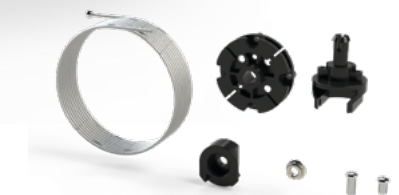

NEXTGEN FREE-STANDING RIGHT BAY ENCLOSURES

Hinge w/pin assembly
Carbon Steel
[SCE-3916](#)
Stainless Steel
[SCE-3916SS](#)

Hinge pin
[SCE-101221](#)

Replacement gasket
[SCE-GA14X1](#)

C.C. gasket
[SCE-129751](#)

[SCE-M.D.](#)

Door hinge assembly
Carbon Steel
[SCE-DHA12](#)
Stainless Steel
[SCE-DHA12SS](#)

Door rod kit
[SCE-ARK36](#)
for < 86" high enclosures
[SCE-ARK39](#)
for ≥ 86" high enclosures

[SCE-PH5](#)
(For 2 door enclosures)

Interlock
[SCE-130216](#)
(Contact your sales rep)

[SCE-PCH5](#)

NexGen gasket and assembly kit
[SCE-130516](#)

Master bolt pack
[SCE-121454](#)

Hole seal
[SCE-HS2S](#)

Large print pocket
[SCE-PP101201](#)

NextGen Cable Interlock Bolt Pack
132" Cable - [SCE-130520](#)
168" Cable - [SCE-130518](#)