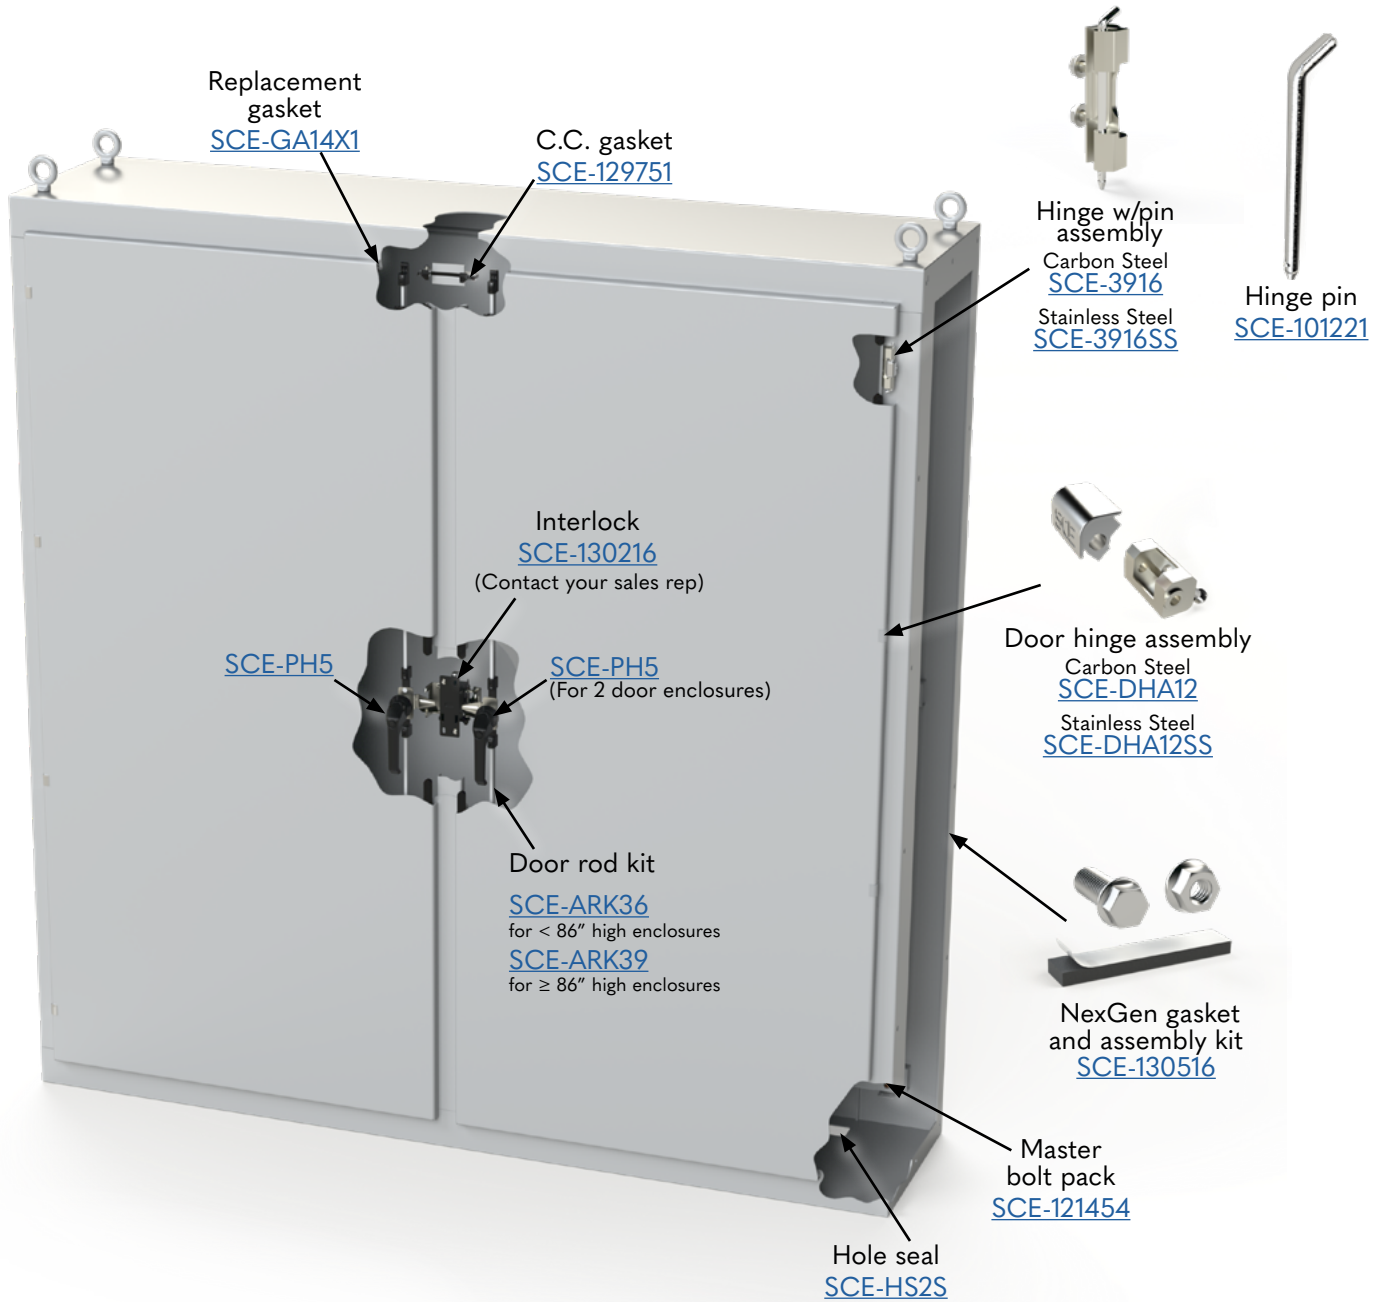

# NEXTGEN FREE-STANDING LEFT BAY ENCLOSURES

NextGen Cable Interlock Bolt Pack  
132" Cable - [SCE-130520](#)  
168" Cable - [SCE-130518](#)