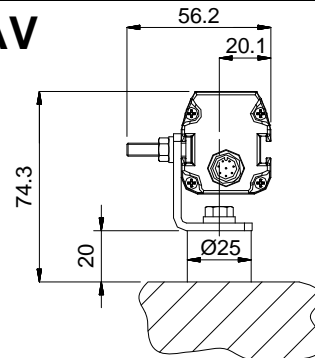

ST-K SERIES

ST-KSTD

Staffa angolare / Angled fixing bracket / Equerre d'angle / Befestigungswinkel /
Escuadra angular

ST-K 4/6 OR

Staffa angolare + Supporto orientabile / Angled fixing bracket + Orientable support /
Equerre d'angle + Support orientable / Befestigungswinkel + verstellbare Halterung /
Escuadra angular + Soporte orientable

ST-K 4/6 AV

Staffa angolare + Supporto antivibrazione / Angled fixing bracket + Antivibration support /
Equerre d'angle + Support antivibratoire /
Befestigungswinkel + schwingungsdämpfende Halterung /
Escuadra angular + Soporte antivibración