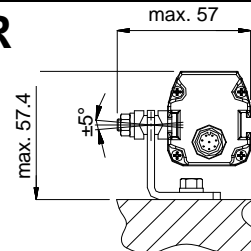

ST-K SERIES

ST-KSTD

Staffa angolare / Angled fixing bracket / Equerre d'angle / Befestigungswinkel /
Escuadra angular

ST-K 4/6 OR

Staffa angolare + Supporto orientabile / Angled fixing bracket + Orientable support /
Equerre d'angle + Support orientable / Befestigungswinkel + verstellbare Halterung /
Escuadra angular + Soporte orientable

ST-K 4/6 AV

Staffa angolare + Supporto antivibrazione / Angled fixing bracket + Antivibration support /
Equerre d'angle + Support antivibratoire /
Befestigungswinkel + schwingungsdämpfende Halterung /
Escuadra angular + Soporte antivibración