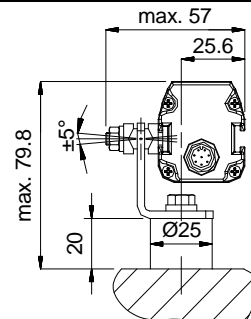

ST-K SERIES

ST-KSTD

Staffa angolare / Angled fixing bracket / Equerre d'angle / Befestigungswinkel /
Escuadra angular

ST-K 4/6 OR

Staffa angolare + Supporto orientabile / Angled fixing bracket + Orientable support /
Equerre d'angle + Support orientable / Befestigungswinkel + verstellbare Halterung /
Escuadra angular + Soporte orientable

ST-K 4/6 AV

Staffa angolare + Supporto antivibrazione / Angled fixing bracket + Antivibration support /
Equerre d'angle + Support antivibratoire /
Befestigungswinkel + schwingungsdämpfende Halterung /
Escuadra angular + Soporte antivibración