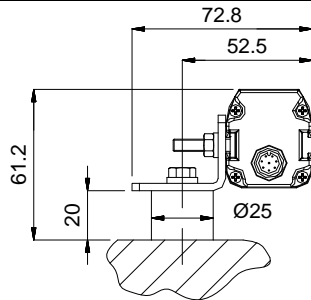

ST-K SERIES

ST-KSTD

Staffa angolare / Angled fixing bracket / Equerre d'angle / Befestigungswinkel /
Escuadra angular

ST-K 4/6 OR

Staffa angolare + Supporto orientabile / Angled fixing bracket + Orientable support /
Equerre d'angle + Support orientable / Befestigungswinkel + verstellbare Halterung /
Escuadra angular + Soporte orientable

ST-K 4/6 AV

Staffa angolare + Supporto antivibrazione / Angled fixing bracket + Antivibration support /
Equerre d'angle + Support antivibratoire /
Befestigungswinkel + schwingungsdämpfende Halterung /
Escuadra angular + Soporte antivibración