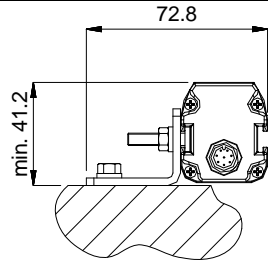

ST-K SERIES

ST-KSTD

Staffa angolare / Angled fixing bracket / Equerre d'angle / Befestigungswinkel /
Escuadra angular

ST-K 4/6 OR

Staffa angolare + Supporto orientabile / Angled fixing bracket + Orientable support /
Equerre d'angle + Support orientable / Befestigungswinkel + verstellbare Halterung /
Escuadra angular + Soporte orientable

ST-K 4/6 AV

Staffa angolare + Supporto antivibrazione / Angled fixing bracket + Antivibration support /
Equerre d'angle + Support antivibratoire /
Befestigungswinkel + schwingungsdämpfende Halterung /
Escuadra angular + Soporte antivibración