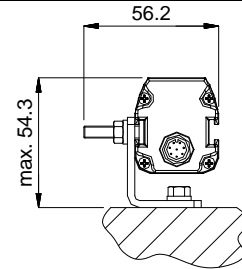

ST-K SERIES

ST-KSTD

Staffa angolare / Angled fixing bracket / Equerre d'angle / Befestigungswinkel /
Escuadra angular

ST-K 4/6 OR

Staffa angolare + Supporto orientabile / Angled fixing bracket + Orientable support /
Equerre d'angle + Support orientable / Befestigungswinkel + verstellbare Halterung /
Escuadra angular + Soporte orientable

ST-K 4/6 AV

Staffa angolare + Supporto antivibrazione / Angled fixing bracket + Antivibration support /
Equerre d'angle + Support antivibratoire /
Befestigungswinkel + schwingungsdämpfende Halterung /
Escuadra angular + Soporte antivibración