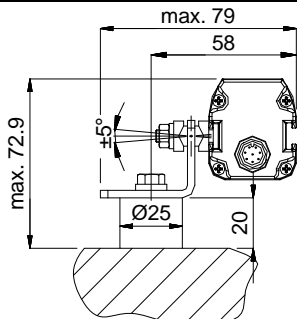

ST-K SERIES

ST-KSTD

Staffa angolare / Angled fixing bracket / Equerre d'angle / Befestigungswinkel /
Escuadra angular

ST-K 4/6 OR

Staffa angolare + Supporto orientabile / Angled fixing bracket + Orientable support /
Equerre d'angle + Support orientable / Befestigungswinkel + verstellbare Halterung /
Escuadra angular + Soporte orientable

ST-K 4/6 AV

Staffa angolare + Supporto antivibrazione / Angled fixing bracket + Antivibration support /
Equerre d'angle + Support antivibratoire /
Befestigungswinkel + schwingungsdämpfende Halterung /
Escuadra angular + Soporte antivibración