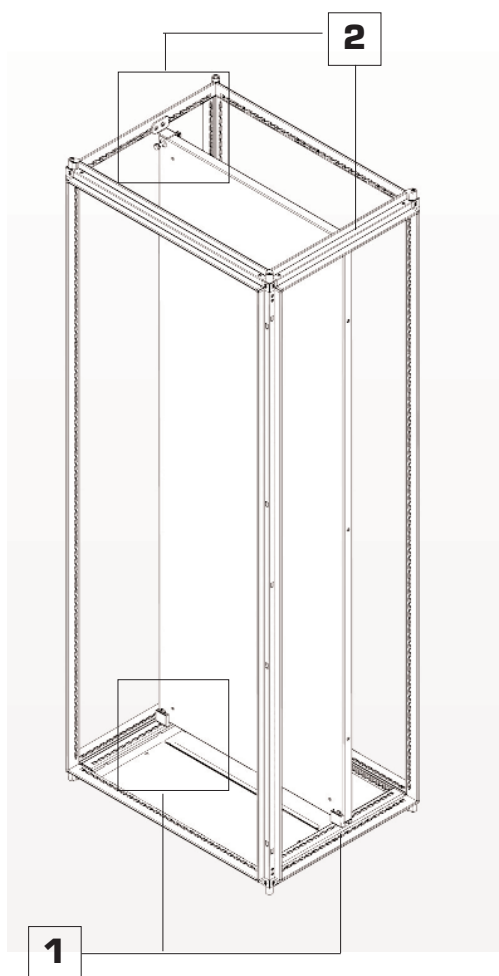

# OK K - FRONTAL PLINTH Basamento FRONTALE

**Internal PLATE**  
Piastra interna

**REAR PLATE**  
Posteriore piastra

**OK K - SINGLE internal PLATE**  
**Piastra interna singola**

Conic pins  
Perno conico

Nut  
Dado

**Screws**  
Viti

**Single Rear panel**

**Double Rear panel**

**OK K - CENTRAL REAR / Montante centrale  
UPRIGHT (DOUBLE DOOR)/ Doppia porta**

**1** REAR / Retro

**2** FRONT / Fronte

**OK K - FRONT DOOR** (H >1600 mm)  
**Porta anteriore** (H >1600 mm)

1

**LEFT DOOR**  
Porta sinistra

3

**RIGHT DOOR**  
Porta destra

**SINGLE DOOR**  
 Porta singola

1

**DOUBLE DOOR**  
 Porta doppia

1