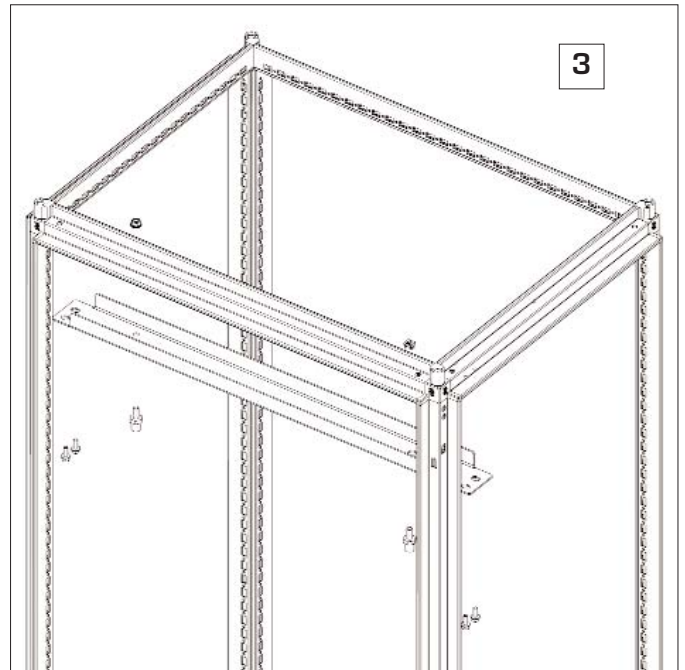

**OK** COPPIA MONTANTI RACK VERTICALI FISSI  
FIXED RACK VERTICAL STRUT PAIR

**OK** RACK INTERNO GIREVOLE 19" STANDARD  
19" INTERNAL SWIVEL RACK FRAME

Due cerniere 180° - Two hinge 180°

**OK RACK INTERNO GIREVOLE 19" CERNIERE 180°**  
**19" INTERNAL SWIVEL RACK FRAME Hinge 180°**