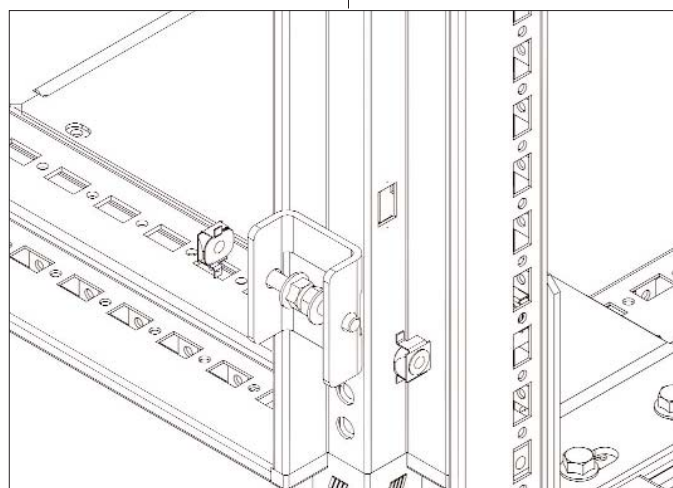

1. Adattatore - *Adaptor*
2. Vite - *Srew*
3. Cerniera fissa - *Fix Hinge*
4. Vite - *Screw*
5. Perno - *Pin*
6. Cerniera mobile - *Removable Hinge*

**OK** - **BCO110** FERMOPORTA MECCANICO  
Mechanical Door Block

**OK** COPPIA MONTANTI RACK VERTICALI FISSI  
FIXED RACK VERTICAL STRUT PAIR

**OK** RACK INTERNO GIREVOLE 19" STANDARD  
19" INTERNAL SWIVEL RACK FRAME

Due cerniere 180° - Two hinge 180°

**OK RACK INTERNO GIREVOLE 19" CERNIERE 180°**  
**19" INTERNAL SWIVEL RACK FRAME Hinge 180°**