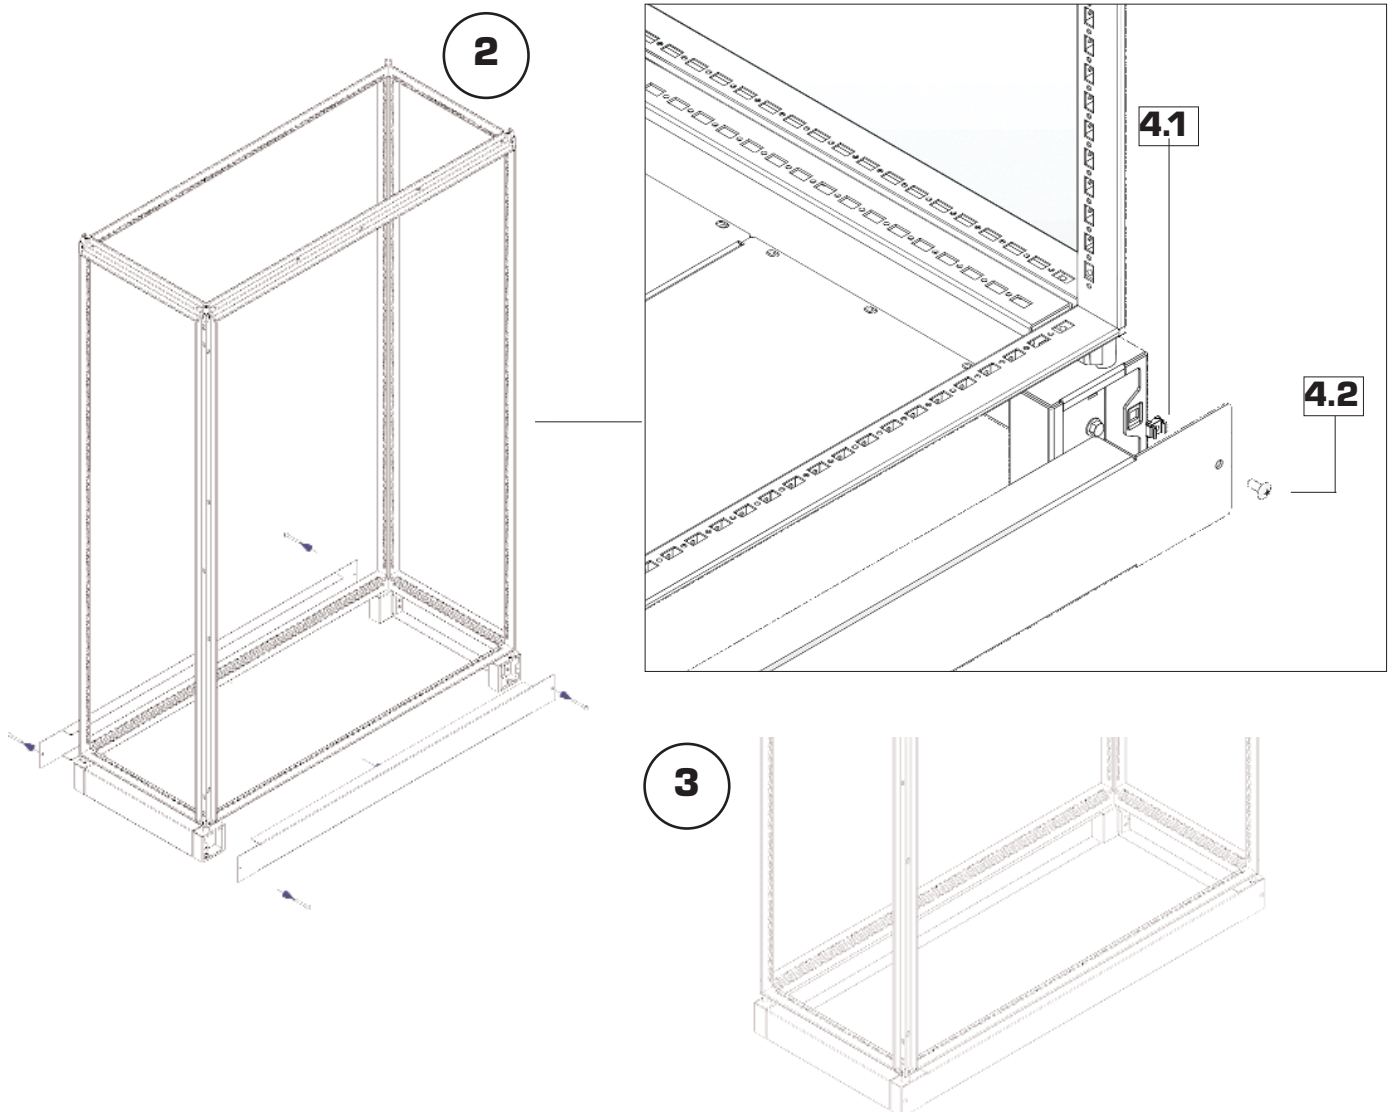

# OK K - FRONTAL PLINTH Basamento FRONTALE

**Internal PLATE**  
Piastra interna

**REAR PLATE**  
Posteriore piastra

**OK K - SINGLE internal PLATE**  
**Piastra interna singola**

Conic pins  
Perno conico

Nut  
Dado

**Screws**  
Viti

**Single Rear panel**

**Double Rear panel**

**OK K - CENTRAL REAR / Montante centrale  
UPRIGHT (DOUBLE DOOR)/ Doppia porta**

**1** REAR / Retro

**2** FRONT / Fronte

**OK K - FRONT DOOR** (H >1600 mm)  
**Porta anteriore** (H >1600 mm)

1

**LEFT DOOR**  
Porta sinistra

3

**RIGHT DOOR**  
Porta destra

**SINGLE DOOR**  
 Porta singola

1

**DOUBLE DOOR**  
 Porta doppia

1