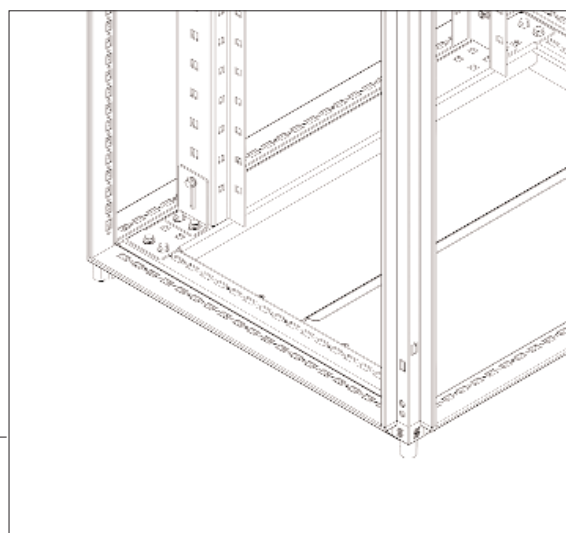

**OK** COPPIA MONTANTI RACK VERTICALI FISSI  
FIXED RACK VERTICAL STRUT PAIR

**OK** RACK INTERNO GIREVOLE 19" STANDARD  
19" INTERNAL SWIVEL RACK FRAME

Due cerniere 180° - Two hinge 180°

**OK RACK INTERNO GIREVOLE 19" CERNIERE 180°**  
**19" INTERNAL SWIVEL RACK FRAME Hinge 180°**