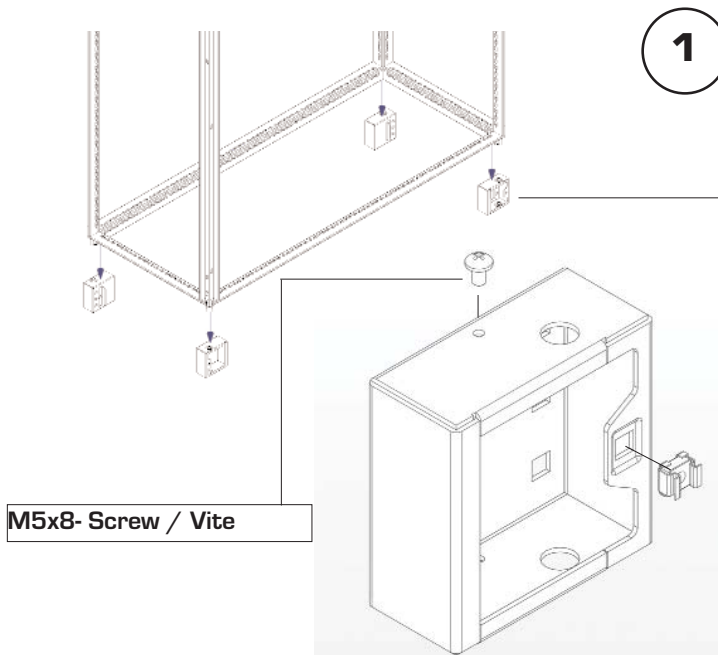

**1**

**2**

# OK K - FRONTAL PLINTH Basamento FRONTALE

**Internal PLATE**  
Piastra interna

**REAR PLATE**  
Posteriore piastra

**OK K - SINGLE internal PLATE**  
**Piastra interna singola**

Conic pins  
Perno conico

Nut  
Dado

**Screws**  
Viti

**Single Rear panel**

**Double Rear panel**

**OK K - CENTRAL REAR / Montante centrale  
UPRIGHT (DOUBLE DOOR)/ Doppia porta**

**1** REAR / Retro

**2** FRONT / Fronte

**OK K - FRONT DOOR** (H >1600 mm)  
**Porta anteriore** (H >1600 mm)