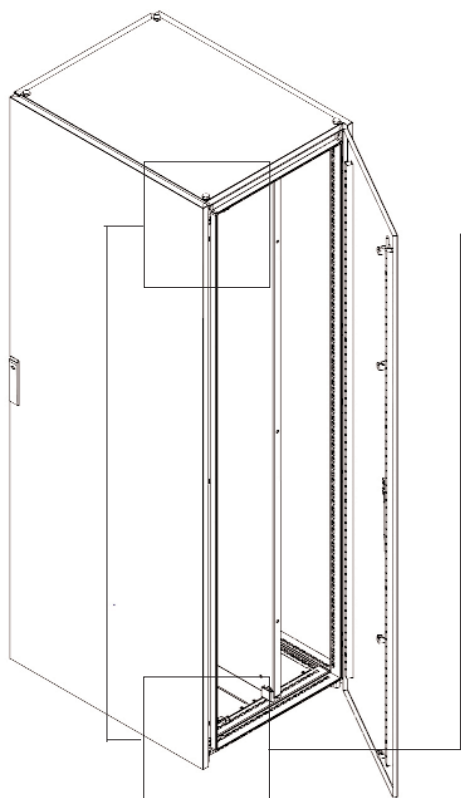

1

**LEFT DOOR**  
Porta sinistra

3

**RIGHT DOOR**  
Porta destra

**SINGLE DOOR**  
 Porta singola

1

**DOUBLE DOOR**  
 Porta doppia

1

**RIGHT DOOR**  
 Porta destra

2

**LEFT DOOR**  
 Porta sinistra

3

**OK K - Nottolino per serratura**  
**Mounting latch for closure of the door**

**Look Here !**  
**Attenzione!**

**Look Here !**  
**Attenzione!**

1

2

6

7

8

**OK K - FRONT DOOR 180°**  
**Porta anteriore 180°**

**Hinge**

**Cerniera**  
**Hinge**

**OK** COPPIA MONTANTI RACK VERTICALI FISSI  
FIXED RACK VERTICAL STRUT PAIR

**OK** RACK INTERNO GIREVOLE 19" STANDARD  
19" INTERNAL SWIVEL RACK FRAME

Due cerniere 180° - Two hinge 180°

**OK RACK INTERNO GIREVOLE 19" CERNIERE 180°**  
**19" INTERNAL SWIVEL RACK FRAME Hinge 180°**