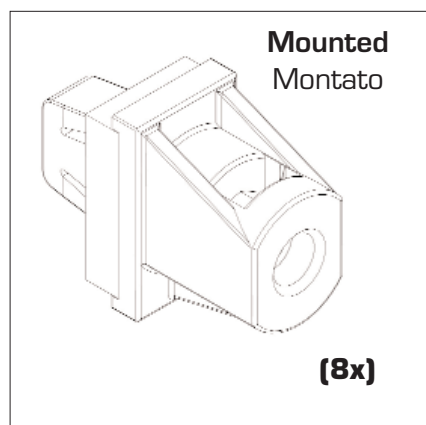

# OK K - FRONTAL PLINTH Basamento FRONTALE

**Internal PLATE**  
Piastra interna

**REAR PLATE**  
Posteriore piastra

**OK K - SINGLE internal PLATE**  
**Piastra interna singola**

Conic pins  
Perno conico

Nut  
Dado

**Screws**  
Viti

**Single Rear panel**

**Double Rear panel**

**OK K - CENTRAL REAR / Montante centrale  
UPRIGHT (DOUBLE DOOR)/ Doppia porta**

**1** REAR / Retro

**2** FRONT / Fronte

**OK K - FRONT DOOR** (H >1600 mm)  
**Porta anteriore** (H >1600 mm)

1

**LEFT DOOR**  
Porta sinistra

3

**RIGHT DOOR**  
Porta destra

**SINGLE DOOR**  
 Porta singola

1

**DOUBLE DOOR**  
 Porta doppia

1