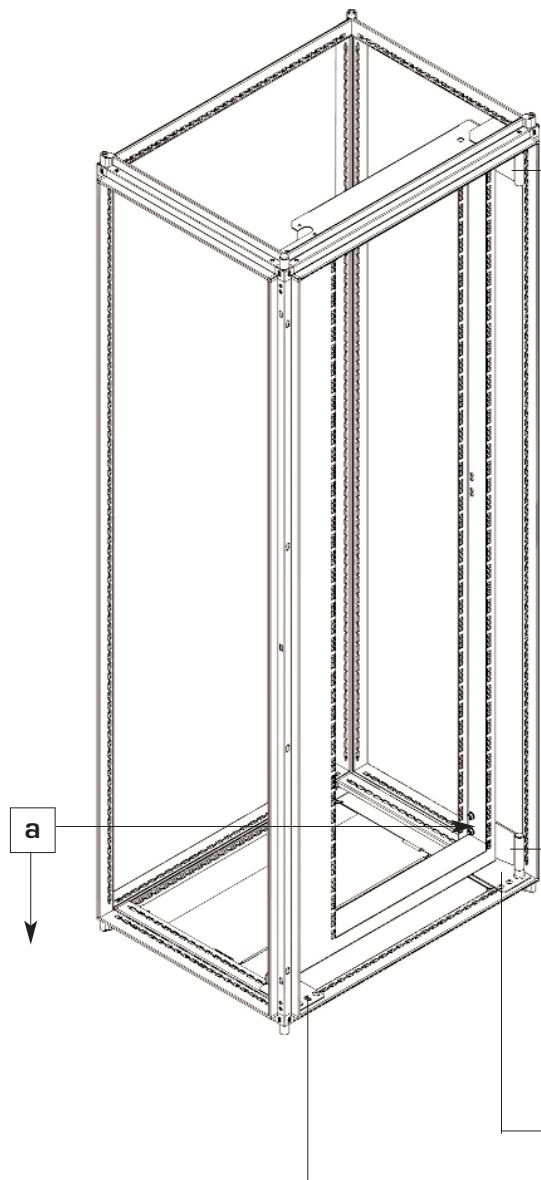

1

**LEFT DOOR**  
Porta sinistra

3

**RIGHT DOOR**  
Porta destra

**SINGLE DOOR**  
 Porta singola

1

**DOUBLE DOOR**  
 Porta doppia

1

**OK** COPPIA MONTANTI RACK VERTICALI FISSI  
FIXED RACK VERTICAL STRUT PAIR

**OK** RACK INTERNO GIREVOLE 19" STANDARD  
19" INTERNAL SWIVEL RACK FRAME

Due cerniere 180° - Two hinge 180°

**OK RACK INTERNO GIREVOLE 19" CERNIERE 180°**  
**19" INTERNAL SWIVEL RACK FRAME Hinge 180°**

**Tre cerniere 180° - Three hinge 180°**