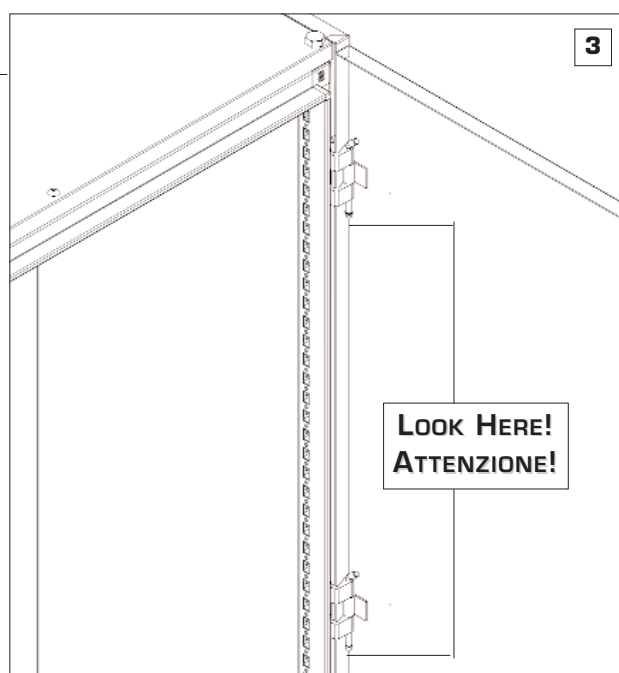

# OK K - FRONTAL PLINTH Basamento FRONTALE

**Internal PLATE**  
Piastra interna

**REAR PLATE**  
Posteriore piastra

**OK K - SINGLE internal PLATE**  
**Piastra interna singola**

Conic pins  
Perno conico

Nut  
Dado

**Screws**  
Viti

**Single Rear panel**

**Double Rear panel**

**OK K - CENTRAL REAR / Montante centrale  
UPRIGHT (DOUBLE DOOR)/ Doppia porta**

**1** REAR / Retro

**2** FRONT / Fronte

**OK K - FRONT DOOR** (H >1600 mm)  
**Porta anteriore** (H >1600 mm)

1

**LEFT DOOR**  
Porta sinistra

3

**RIGHT DOOR**  
Porta destra

**SINGLE DOOR**  
 Porta singola

1

**DOUBLE DOOR**  
 Porta doppia

1

**RIGHT DOOR**  
 Porta destra

2

**LEFT DOOR**  
 Porta sinistra

3

**OK K - Nottolino per serratura**  
**Mounting latch for closure of the door**

**Look Here !**  
**Attenzione!**

**Look Here !**  
**Attenzione!**