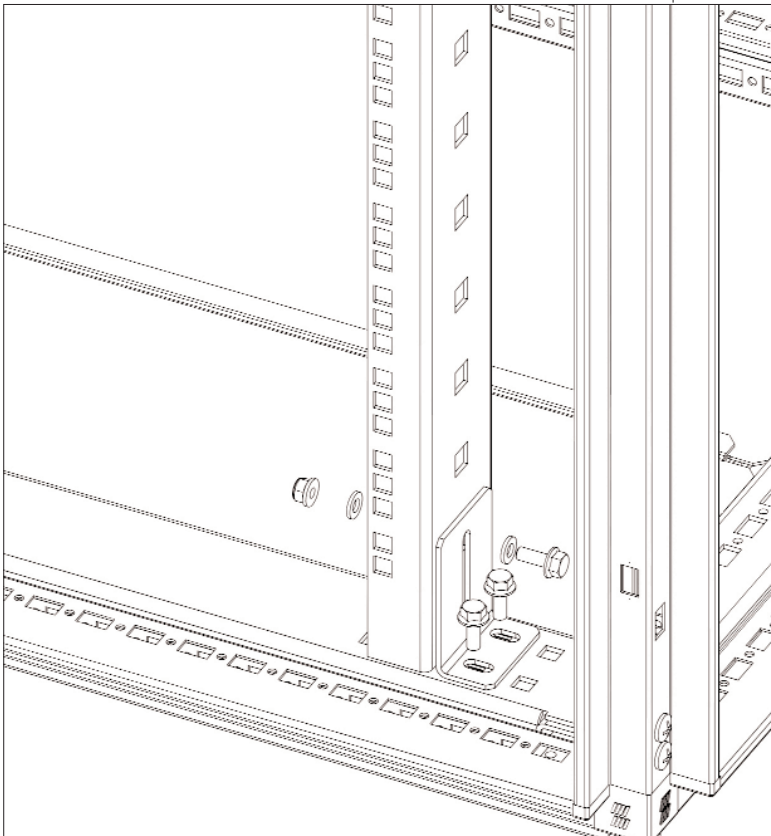

1. Adattatore - *Adaptor*
2. Vite - *Srew*
3. Cerniera fissa - *Fix Hinge*
4. Vite - *Screw*
5. Perno - *Pin*
6. Cerniera mobile - *Removable Hinge*

**OK** - **BCO110** FERMOPORTA MECCANICO  
Mechanical Door Block

**OK** COPPIA MONTANTI RACK VERTICALI FISSI  
FIXED RACK VERTICAL STRUT PAIR

**OK** RACK INTERNO GIREVOLE 19" STANDARD  
19" INTERNAL SWIVEL RACK FRAME

Due cerniere 180° - Two hinge 180°

**OK RACK INTERNO GIREVOLE 19" CERNIERE 180°**  
**19" INTERNAL SWIVEL RACK FRAME Hinge 180°**