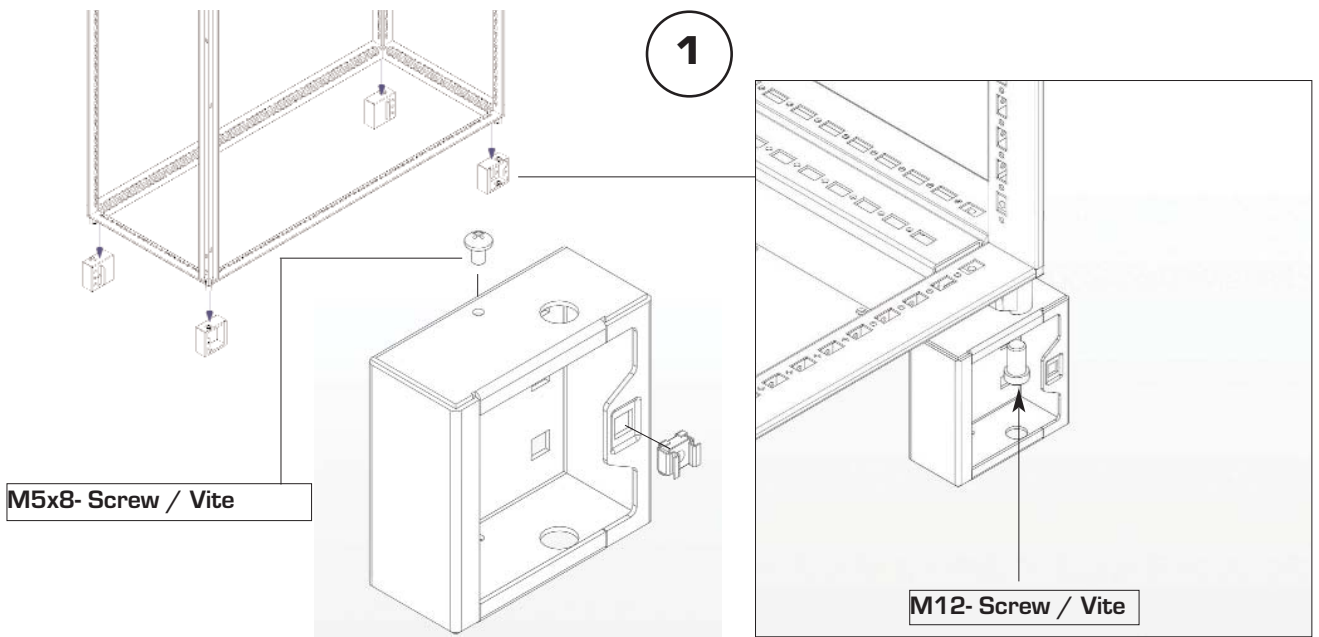

**1**

**2**

# OK K - FRONTAL PLINTH Basamento FRONTALE

**Internal PLATE**  
Piastra interna

**REAR PLATE**  
Posteriore piastra

**OK K - SINGLE internal PLATE**  
**Piastra interna singola**

Conic pins  
Perno conico

Nut  
Dado

**Screws**  
Viti

**Single Rear panel**

**Double Rear panel**

**OK K - CENTRAL REAR / Montante centrale  
UPRIGHT (DOUBLE DOOR)/ Doppia porta**

**1** REAR / Retro

**2** FRONT / Fronte

**OK K - FRONT DOOR** (H >1600 mm)  
**Porta anteriore** (H >1600 mm)