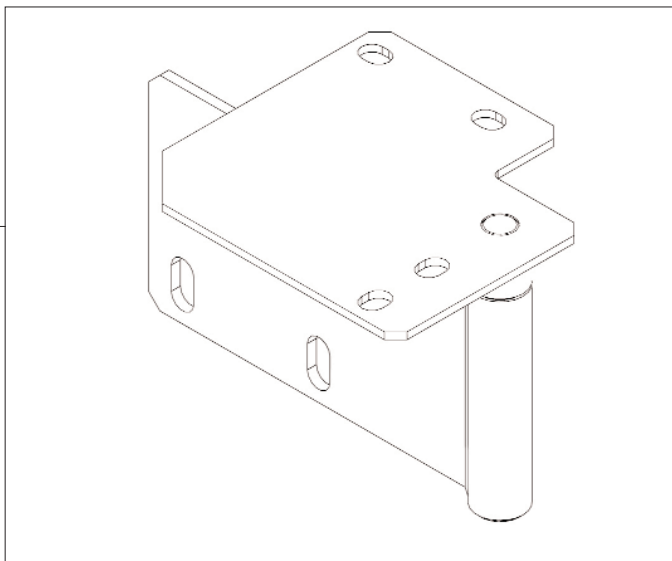

**OK** COPPIA MONTANTI RACK VERTICALI FISSI  
FIXED RACK VERTICAL STRUT PAIR

**OK** RACK INTERNO GIREVOLE 19" STANDARD  
19" INTERNAL SWIVEL RACK FRAME

Due cerniere 180° - Two hinge 180°

**OK RACK INTERNO GIREVOLE 19" CERNIERE 180°**  
**19" INTERNAL SWIVEL RACK FRAME Hinge 180°**