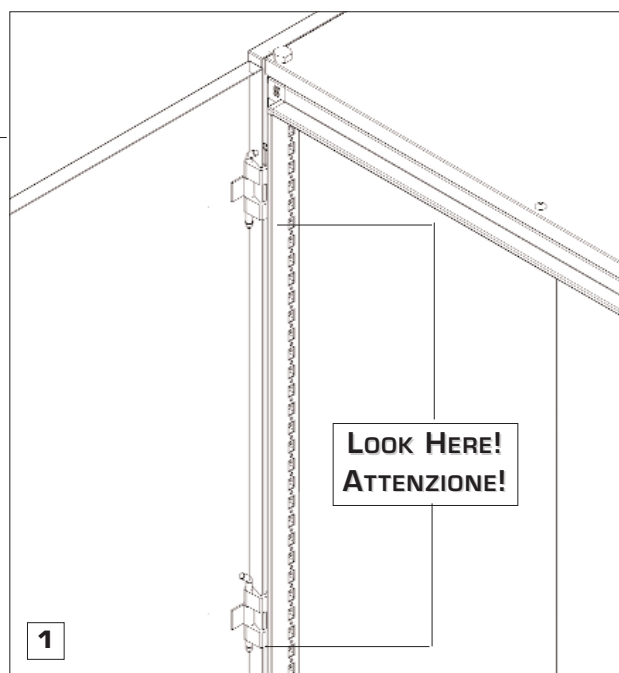

# OK K - FRONTAL PLINTH Basamento FRONTALE

**Internal PLATE**  
Piastra interna

**REAR PLATE**  
Posteriore piastra

**OK K - SINGLE internal PLATE**  
**Piastra interna singola**

Conic pins  
Perno conico

Nut  
Dado

**Screws**  
Viti

**Single Rear panel**

**Double Rear panel**

**OK K - CENTRAL REAR / Montante centrale  
UPRIGHT (DOUBLE DOOR)/ Doppia porta**

**1** REAR / Retro

**2** FRONT / Fronte

**OK K - FRONT DOOR** (H >1600 mm)  
**Porta anteriore** (H >1600 mm)

1

**LEFT DOOR**  
Porta sinistra

3

**RIGHT DOOR**  
Porta destra

**SINGLE DOOR**  
 Porta singola

1

**DOUBLE DOOR**  
 Porta doppia

1

**RIGHT DOOR**  
 Porta destra

2

**LEFT DOOR**  
 Porta sinistra

3

**OK K - Nottolino per serratura**  
**Mounting latch for closure of the door**

**Look Here !**  
**Attenzione!**

**Look Here !**  
**Attenzione!**