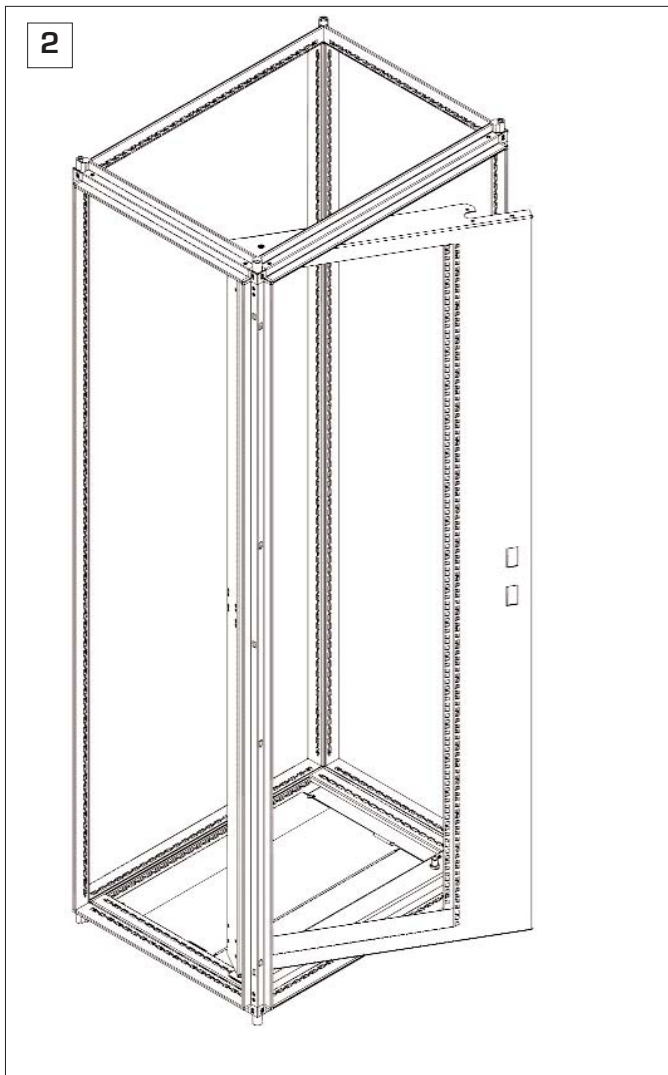

1

**LEFT DOOR**  
Porta sinistra

3

**RIGHT DOOR**  
Porta destra

**SINGLE DOOR**  
 Porta singola

1

**DOUBLE DOOR**  
 Porta doppia

1

**OK** COPPIA MONTANTI RACK VERTICALI FISSI  
FIXED RACK VERTICAL STRUT PAIR

**OK** RACK INTERNO GIREVOLE 19" STANDARD  
19" INTERNAL SWIVEL RACK FRAME

Due cerniere 180° - Two hinge 180°

**OK RACK INTERNO GIREVOLE 19" CERNIERE 180°**  
**19" INTERNAL SWIVEL RACK FRAME Hinge 180°**