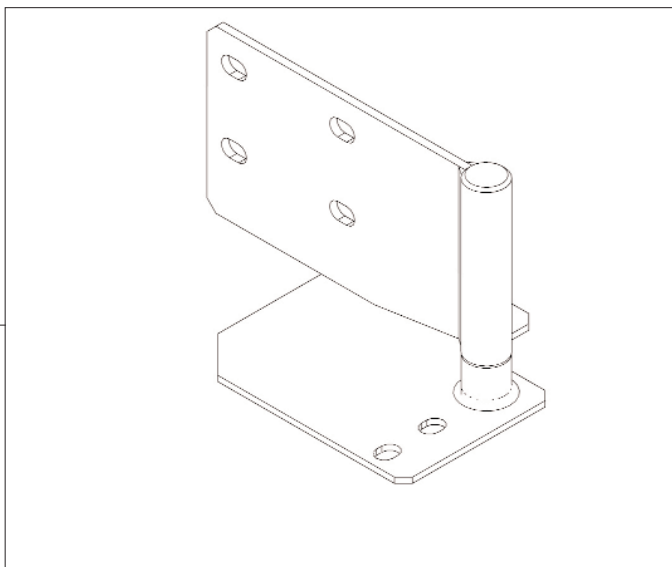

**OK** COPPIA MONTANTI RACK VERTICALI FISSI  
FIXED RACK VERTICAL STRUT PAIR

**OK** RACK INTERNO GIREVOLE 19" STANDARD  
19" INTERNAL SWIVEL RACK FRAME

Due cerniere 180° - Two hinge 180°

**OK RACK INTERNO GIREVOLE 19" CERNIERE 180°**  
**19" INTERNAL SWIVEL RACK FRAME Hinge 180°**

**Tre cerniere 180° - Three hinge 180°**