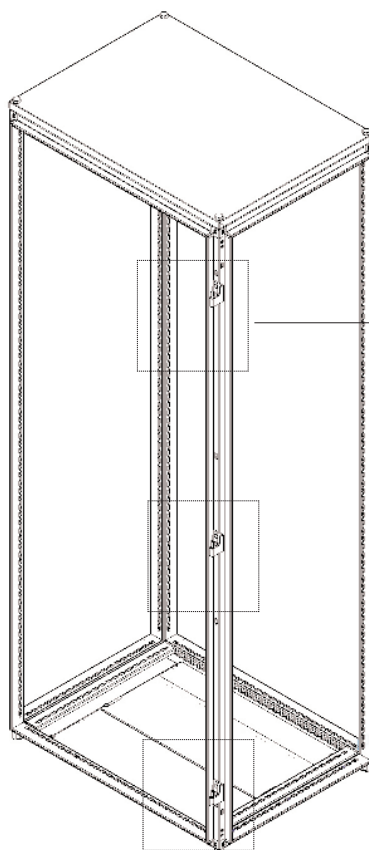

1

**LEFT DOOR**  
Porta sinistra

3

**RIGHT DOOR**  
Porta destra

**SINGLE DOOR**  
 Porta singola

1

**DOUBLE DOOR**  
 Porta doppia

1

**RIGHT DOOR**  
 Porta destra

2

**LEFT DOOR**  
 Porta sinistra

3

**OK K - Nottolino per serratura**  
**Mounting latch for closure of the door**

**Look Here !**  
**Attenzione!**

**Look Here !**  
**Attenzione!**

1

2

6

7

8

**OK K - FRONT DOOR 180°**  
**Porta anteriore 180°**

**Hinge**

**Cerniera**  
**Hinge**

**OK** COPPIA MONTANTI RACK VERTICALI FISSI  
FIXED RACK VERTICAL STRUT PAIR

**OK** RACK INTERNO GIREVOLE 19" STANDARD  
19" INTERNAL SWIVEL RACK FRAME

Due cerniere 180° - Two hinge 180°

**OK RACK INTERNO GIREVOLE 19" CERNIERE 180°**  
**19" INTERNAL SWIVEL RACK FRAME Hinge 180°**