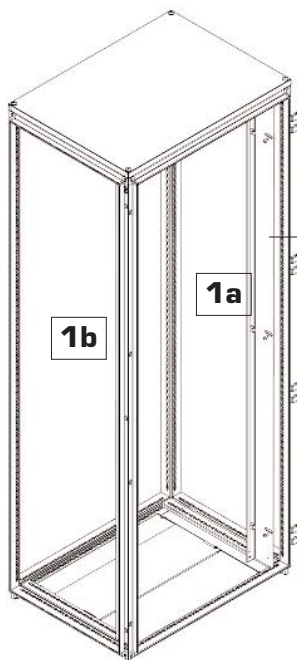

1

**LEFT DOOR**  
Porta sinistra

3

**RIGHT DOOR**  
Porta destra

**SINGLE DOOR**  
 Porta singola

1

**DOUBLE DOOR**  
 Porta doppia

1

**RIGHT DOOR**  
 Porta destra

2

**LEFT DOOR**  
 Porta sinistra

3

**OK K - Nottolino per serratura**  
**Mounting latch for closure of the door**

**Look Here !**  
**Attenzione!**

**Look Here !**  
**Attenzione!**

1

2

6

7

8

**OK K - FRONT DOOR 180°**  
**Porta anteriore 180°**

**Hinge**

**Cerniera**  
**Hinge**

**OK** COPPIA MONTANTI RACK VERTICALI FISSI  
FIXED RACK VERTICAL STRUT PAIR

**OK** RACK INTERNO GIREVOLE 19" STANDARD  
19" INTERNAL SWIVEL RACK FRAME

Due cerniere 180° - Two hinge 180°

**OK RACK INTERNO GIREVOLE 19" CERNIERE 180°**  
**19" INTERNAL SWIVEL RACK FRAME Hinge 180°**