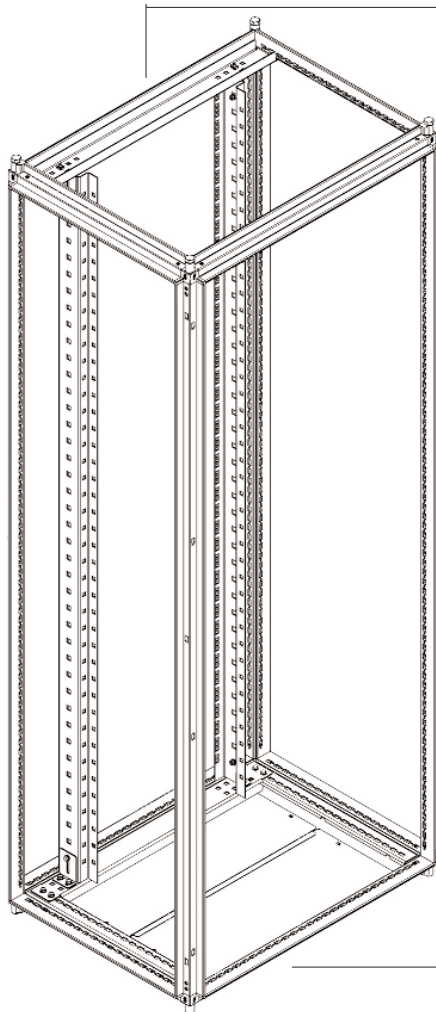

# OK K - FRONTAL PLINTH Basamento FRONTALE

**Internal PLATE**  
Piastra interna

**REAR PLATE**  
Posteriore piastra

**OK K - SINGLE internal PLATE**  
**Piastra interna singola**

Conic pins  
Perno conico

1

**LEFT DOOR**  
Porta sinistra

3

**RIGHT DOOR**  
Porta destra

**SINGLE DOOR**  
 Porta singola

1

**DOUBLE DOOR**  
 Porta doppia

1

**OK** COPPIA MONTANTI RACK VERTICALI FISSI  
FIXED RACK VERTICAL STRUT PAIR

**OK** RACK INTERNO GIREVOLE 19" STANDARD  
19" INTERNAL SWIVEL RACK FRAME

Due cerniere 180° - Two hinge 180°

**OK RACK INTERNO GIREVOLE 19" CERNIERE 180°**  
**19" INTERNAL SWIVEL RACK FRAME Hinge 180°**