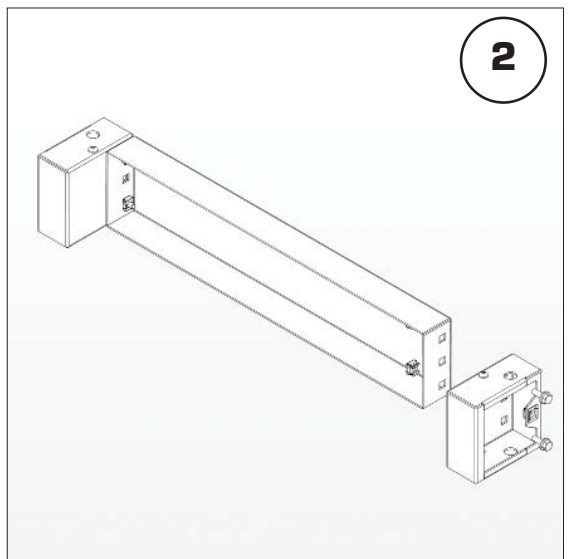

**1**

**2**

# OK K - FRONTAL PLINTH Basamento FRONTALE

**Internal PLATE**  
Piastra interna

**REAR PLATE**  
Posteriore piastra

**OK K - SINGLE internal PLATE**  
**Piastra interna singola**

Conic pins  
Perno conico

Nut  
Dado

**Screws**  
Viti

**Single Rear panel**

**Double Rear panel**

**OK K - CENTRAL REAR / Montante centrale  
UPRIGHT (DOUBLE DOOR)/ Doppia porta**

**1** REAR / Retro

**2** FRONT / Fronte

**OK K - FRONT DOOR** (H >1600 mm)  
**Porta anteriore** (H >1600 mm)