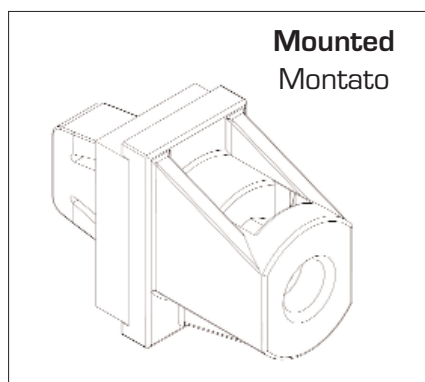

Nut  
Dado

**Screws**  
Viti

**Single Rear panel**

**Double Rear panel**

**OK K - CENTRAL REAR / Montante centrale  
UPRIGHT (DOUBLE DOOR)/ Doppia porta**

**1** REAR / Retro

**2** FRONT / Fronte

**OK K - FRONT DOOR** (H >1600 mm)  
**Porta anteriore** (H >1600 mm)

1

**LEFT DOOR**  
Porta sinistra

3

**RIGHT DOOR**  
Porta destra

**SINGLE DOOR**  
 Porta singola

1

**DOUBLE DOOR**  
 Porta doppia

1