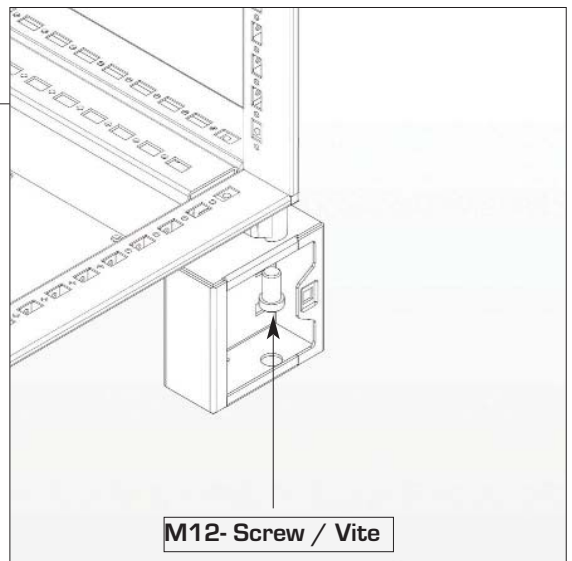

# OK K - FRONTAL PLINTH Basamento FRONTALE

**Internal PLATE**  
Piastra interna

**REAR PLATE**  
Posteriore piastra

**OK K - SINGLE internal PLATE**  
**Piastra interna singola**

Conic pins  
Perno conico

Nut  
Dado

**Screws**  
Viti

**Single Rear panel**

**Double Rear panel**

**OK K - CENTRAL REAR / Montante centrale  
UPRIGHT (DOUBLE DOOR)/ Doppia porta**

**1** REAR / Retro

**2** FRONT / Fronte

**OK K - FRONT DOOR** (H >1600 mm)  
**Porta anteriore** (H >1600 mm)