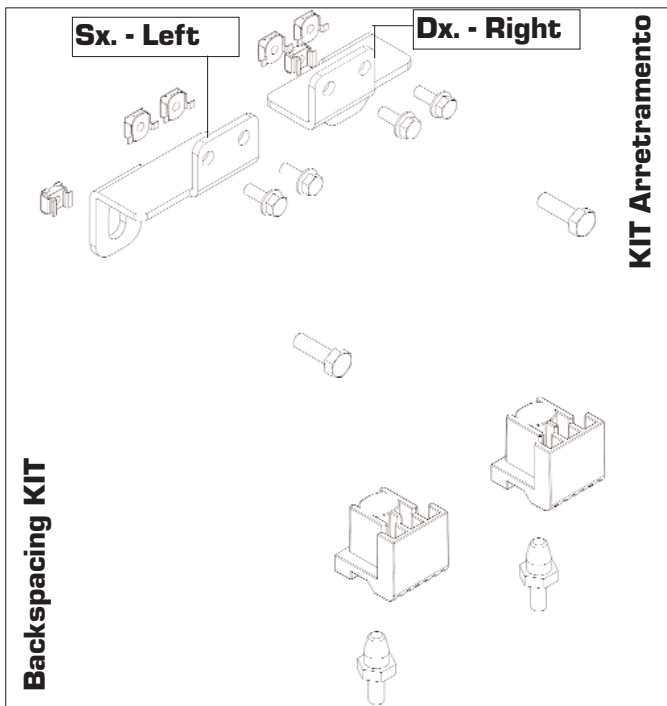

1

**LEFT DOOR**  
Porta sinistra

3

**RIGHT DOOR**  
Porta destra

**SINGLE DOOR**  
 Porta singola

1

**DOUBLE DOOR**  
 Porta doppia

1

**RIGHT DOOR**  
 Porta destra

2

**LEFT DOOR**  
 Porta sinistra

3

**OK K - Nottolino per serratura**  
**Mounting latch for closure of the door**

**Look Here !**  
**Attenzione!**

**Look Here !**  
**Attenzione!**

1

2

6

7

8

**OK K - FRONT DOOR 180°**  
**Porta anteriore 180°**

**Hinge**

**Cerniera**  
**Hinge**

1. Adattatore - *Adaptor*
2. Vite - *Srew*
3. Cerniera fissa - *Fix Hinge*
4. Vite - *Screw*
5. Perno - *Pin*
6. Cerniera mobile - *Removable Hinge*

**OK** - **BCO110** FERMOPORTA MECCANICO  
Mechanical Door Block