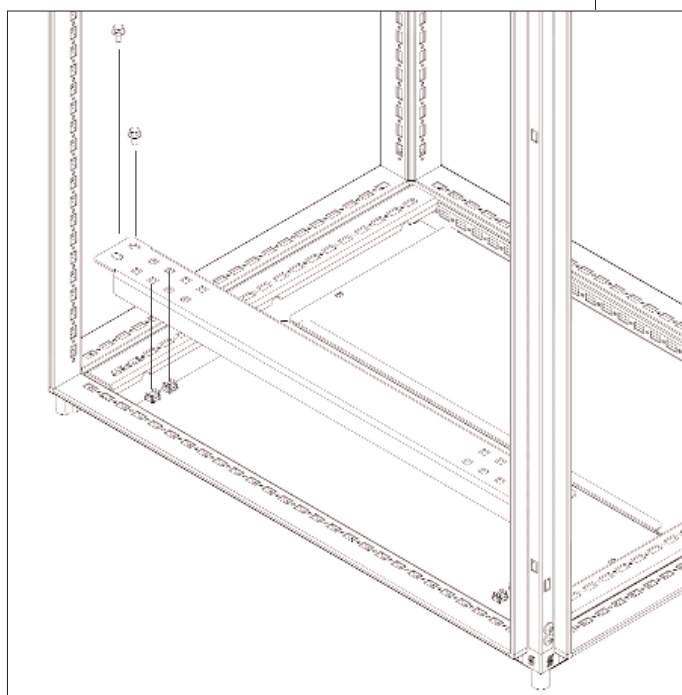

**OK** COPPIA MONTANTI RACK VERTICALI FISSI  
FIXED RACK VERTICAL STRUT PAIR

**OK** RACK INTERNO GIREVOLE 19" STANDARD  
19" INTERNAL SWIVEL RACK FRAME

Due cerniere 180° - Two hinge 180°

**OK RACK INTERNO GIREVOLE 19" CERNIERE 180°**  
**19" INTERNAL SWIVEL RACK FRAME Hinge 180°**