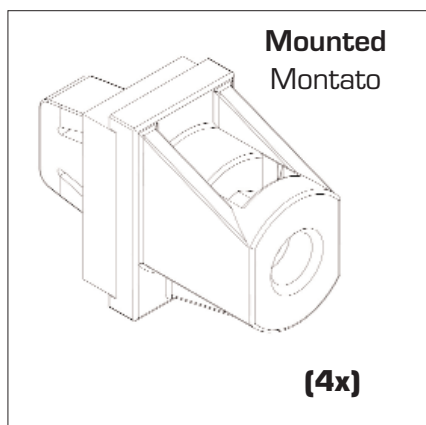

# OK K - FRONTAL PLINTH Basamento FRONTALE

**Internal PLATE**  
Piastra interna

**REAR PLATE**  
Posteriore piastra

**OK K - SINGLE internal PLATE**  
**Piastra interna singola**

Conic pins  
Perno conico

Nut  
Dado

**Screws**  
Viti

**Single Rear panel**

**Double Rear panel**

**OK K - CENTRAL REAR / Montante centrale  
UPRIGHT (DOUBLE DOOR)/ Doppia porta**

**1** REAR / Retro

**2** FRONT / Fronte

**OK K - FRONT DOOR** (H >1600 mm)  
**Porta anteriore** (H >1600 mm)