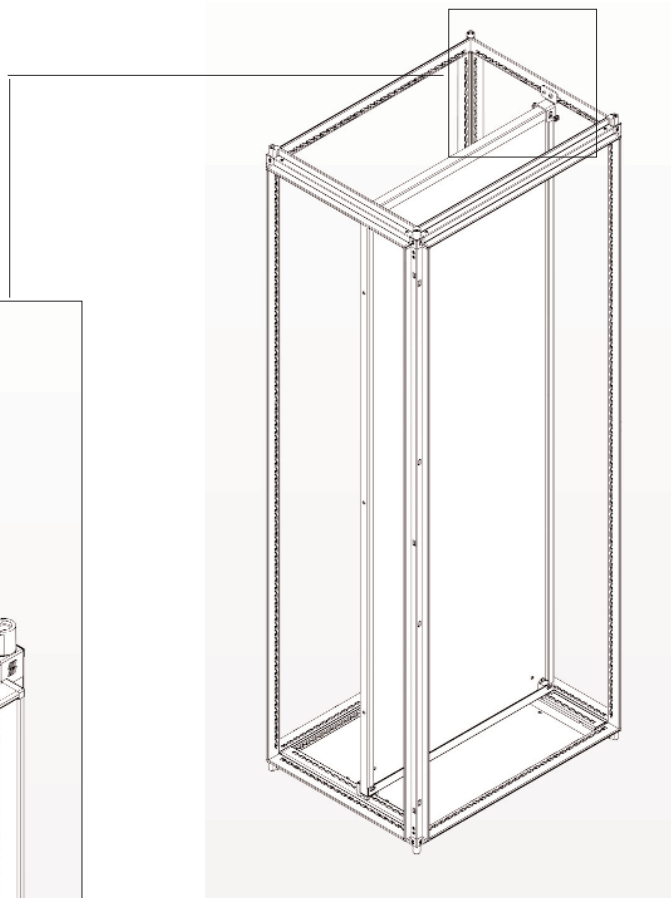

# OK K - FRONTAL PLINTH Basamento FRONTALE

**Internal PLATE**  
Piastra interna

**REAR PLATE**  
Posteriore piastra

**OK K - SINGLE internal PLATE**  
**Piastra interna singola**

Conic pins  
Perno conico

Nut  
Dado

**Screws**  
Viti

**Single Rear panel**

**Double Rear panel**

**OK K - CENTRAL REAR / Montante centrale  
UPRIGHT (DOUBLE DOOR)/ Doppia porta**

**1** REAR / Retro

**2** FRONT / Fronte

**OK K - FRONT DOOR** (H >1600 mm)  
**Porta anteriore** (H >1600 mm)

1

**LEFT DOOR**  
Porta sinistra

3

**RIGHT DOOR**  
Porta destra

**SINGLE DOOR**  
 Porta singola

1

**DOUBLE DOOR**  
 Porta doppia

1