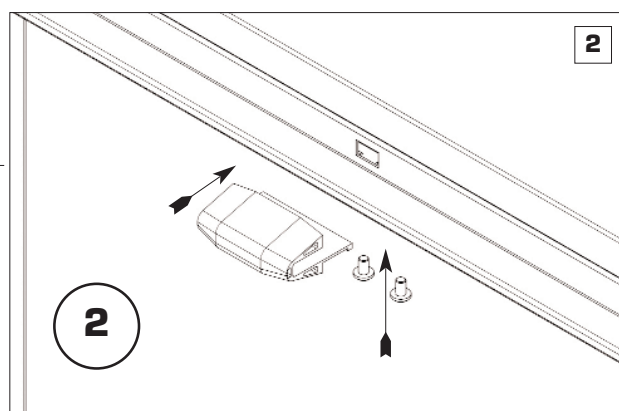

Nut  
Dado

**Screws**  
Viti

**Single Rear panel**

**Double Rear panel**

**OK K - CENTRAL REAR / Montante centrale  
UPRIGHT (DOUBLE DOOR)/ Doppia porta**

**1** REAR / Retro

**2** FRONT / Fronte

**OK K - FRONT DOOR** (H >1600 mm)  
**Porta anteriore** (H >1600 mm)

1

**LEFT DOOR**  
Porta sinistra

3

**RIGHT DOOR**  
Porta destra

**SINGLE DOOR**  
 Porta singola

1

**DOUBLE DOOR**  
 Porta doppia

1