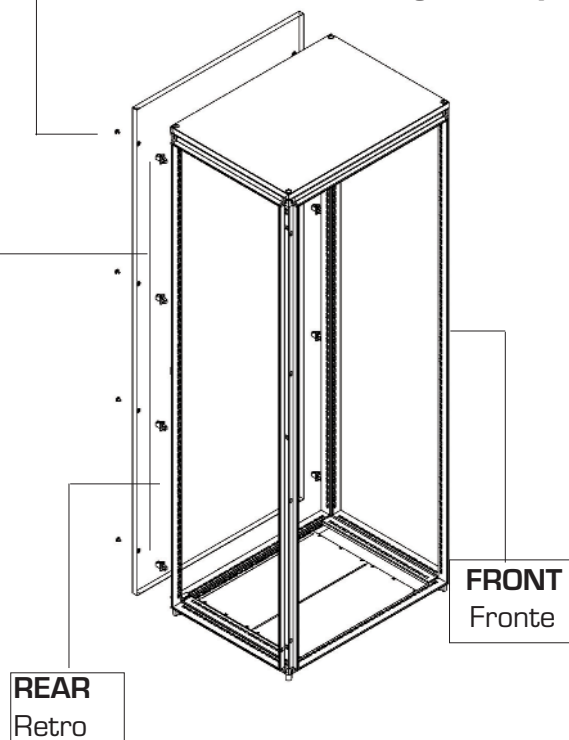

# OK K - FRONTAL PLINTH Basamento FRONTALE

**Internal PLATE**  
Piastra interna

**REAR PLATE**  
Posteriore piastra

**OK K - SINGLE internal PLATE**  
**Piastra interna singola**

Conic pins  
Perno conico

Nut  
Dado

**Screws**  
Viti

**Single Rear panel**

**Double Rear panel**

**OK K - CENTRAL REAR / Montante centrale  
UPRIGHT (DOUBLE DOOR)/ Doppia porta**

**1** REAR / Retro

**2** FRONT / Fronte

**OK K - FRONT DOOR** (H >1600 mm)  
**Porta anteriore** (H >1600 mm)

1

**LEFT DOOR**  
Porta sinistra

3

**RIGHT DOOR**  
Porta destra

**SINGLE DOOR**  
 Porta singola

1

**DOUBLE DOOR**  
 Porta doppia

1