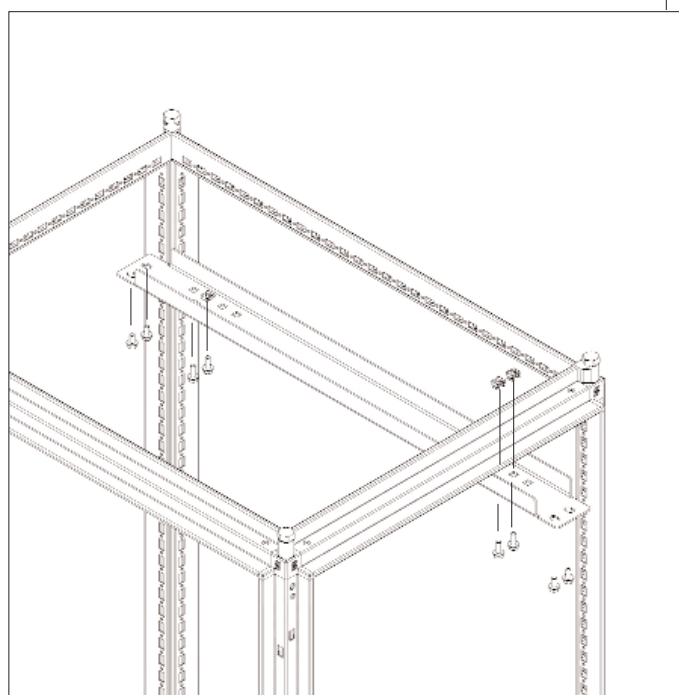

**OK** COPPIA MONTANTI RACK VERTICALI FISSI  
FIXED RACK VERTICAL STRUT PAIR

**OK** RACK INTERNO GIREVOLE 19" STANDARD  
19" INTERNAL SWIVEL RACK FRAME

Due cerniere 180° - Two hinge 180°

**OK RACK INTERNO GIREVOLE 19" CERNIERE 180°**  
**19" INTERNAL SWIVEL RACK FRAME Hinge 180°**