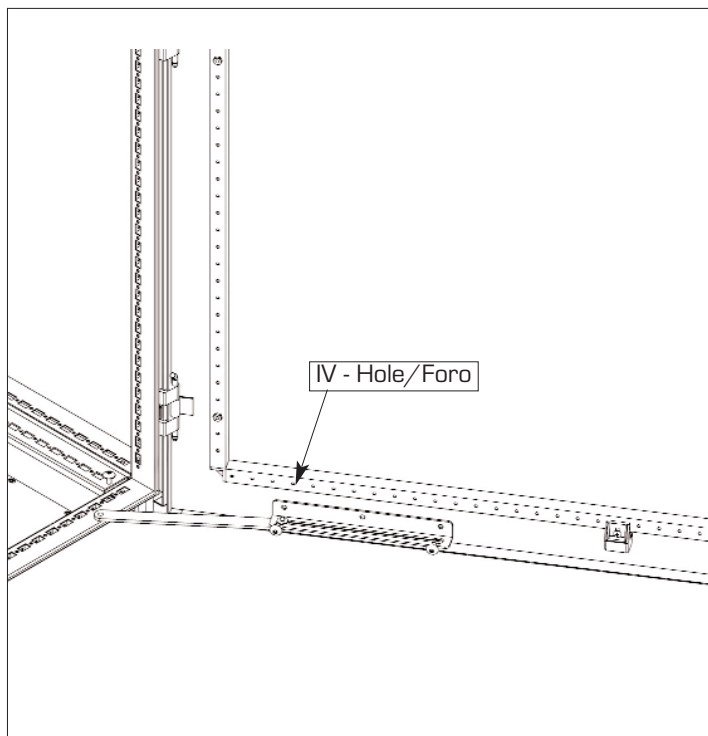

1. Adattatore - *Adaptor*
2. Vite - *Srew*
3. Cerniera fissa - *Fix Hinge*
4. Vite - *Screw*
5. Perno - *Pin*
6. Cerniera mobile - *Removable Hinge*

**OK** - **BCO110** FERMOPORTA MECCANICO  
Mechanical Door Block

**OK** COPPIA MONTANTI RACK VERTICALI FISSI  
FIXED RACK VERTICAL STRUT PAIR

**OK** RACK INTERNO GIREVOLE 19" STANDARD  
19" INTERNAL SWIVEL RACK FRAME

Due cerniere 180° - Two hinge 180°

**OK RACK INTERNO GIREVOLE 19" CERNIERE 180°**  
**19" INTERNAL SWIVEL RACK FRAME Hinge 180°**