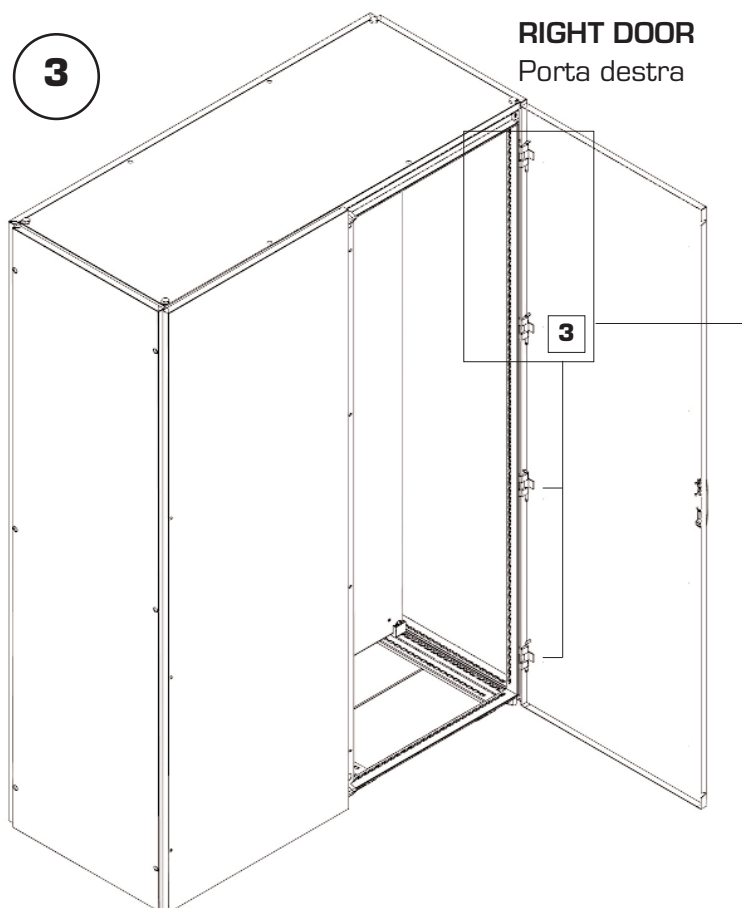

# OK K - FRONTAL PLINTH Basamento FRONTALE

**Internal PLATE**  
Piastra interna

**REAR PLATE**  
Posteriore piastra

**OK K - SINGLE internal PLATE**  
**Piastra interna singola**

Conic pins  
Perno conico

Nut  
Dado

**Screws**  
Viti

**Single Rear panel**

**Double Rear panel**

**OK K - CENTRAL REAR / Montante centrale  
UPRIGHT (DOUBLE DOOR)/ Doppia porta**

**1** REAR / Retro

**2** FRONT / Fronte

**OK K - FRONT DOOR** (H >1600 mm)  
**Porta anteriore** (H >1600 mm)

1

**LEFT DOOR**  
Porta sinistra

3

**RIGHT DOOR**  
Porta destra

**SINGLE DOOR**  
 Porta singola

1

**DOUBLE DOOR**  
 Porta doppia

1

**RIGHT DOOR**  
 Porta destra

2

**LEFT DOOR**  
 Porta sinistra

3

**OK K - Nottolino per serratura**  
**Mounting latch for closure of the door**

**Look Here !**  
**Attenzione!**

**Look Here !**  
**Attenzione!**