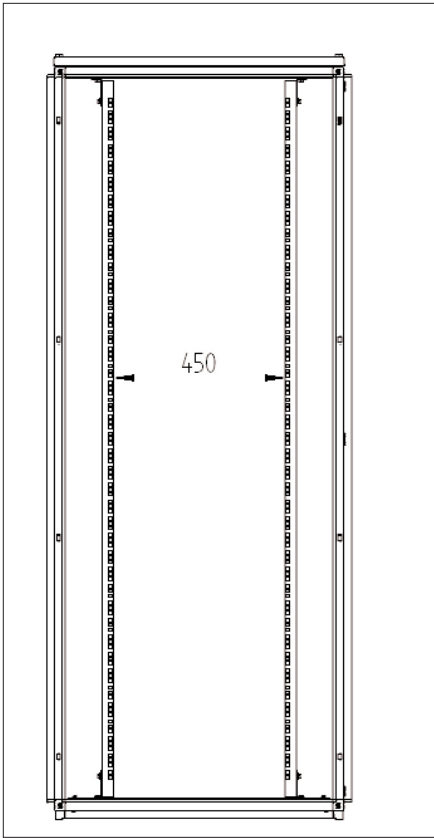

1

**LEFT DOOR**  
Porta sinistra

3

**RIGHT DOOR**  
Porta destra

**SINGLE DOOR**  
 Porta singola

1

**DOUBLE DOOR**  
 Porta doppia

1

**OK** COPPIA MONTANTI RACK VERTICALI FISSI  
FIXED RACK VERTICAL STRUT PAIR

**OK** RACK INTERNO GIREVOLE 19" STANDARD  
19" INTERNAL SWIVEL RACK FRAME

Due cerniere 180° - Two hinge 180°

**OK RACK INTERNO GIREVOLE 19" CERNIERE 180°**  
**19" INTERNAL SWIVEL RACK FRAME Hinge 180°**