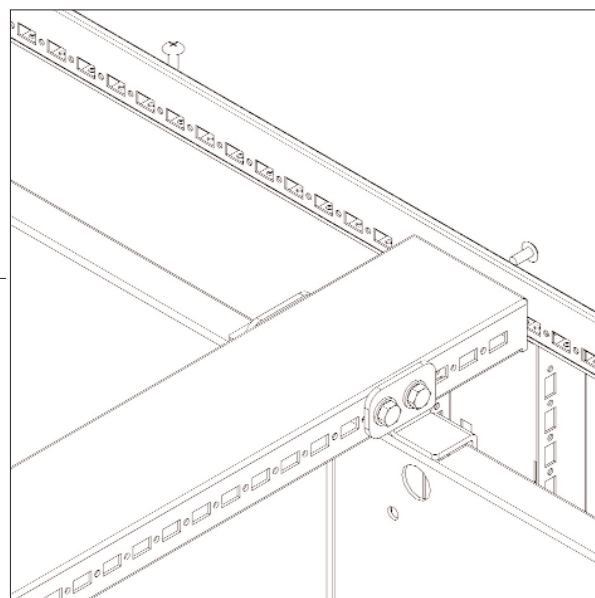

# OK K - FRONTAL PLINTH Basamento FRONTALE

**Internal PLATE**  
Piastra interna

**REAR PLATE**  
Posteriore piastra

**OK K - SINGLE internal PLATE**  
**Piastra interna singola**

Conic pins  
Perno conico

Nut  
Dado

**Screws**  
Viti

**Single Rear panel**

**Double Rear panel**

**OK K - CENTRAL REAR / Montante centrale  
UPRIGHT (DOUBLE DOOR)/ Doppia porta**

**1** REAR / Retro

**2** FRONT / Fronte

**OK K - FRONT DOOR** (H >1600 mm)  
**Porta anteriore** (H >1600 mm)

1

**LEFT DOOR**  
Porta sinistra

3

**RIGHT DOOR**  
Porta destra

**SINGLE DOOR**  
 Porta singola

1

**DOUBLE DOOR**  
 Porta doppia

1