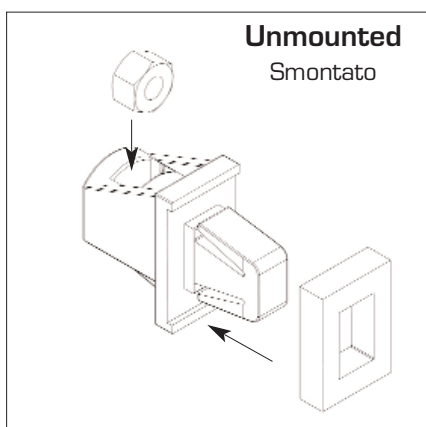

# OK K - FRONTAL PLINTH Basamento FRONTALE

**Internal PLATE**  
Piastra interna

**REAR PLATE**  
Posteriore piastra

**OK K - SINGLE internal PLATE**  
**Piastra interna singola**

Conic pins  
Perno conico

Nut  
Dado

**Screws**  
Viti

**Single Rear panel**

**Double Rear panel**

**OK K - CENTRAL REAR / Montante centrale  
UPRIGHT (DOUBLE DOOR)/ Doppia porta**

**1** REAR / Retro

**2** FRONT / Fronte

**OK K - FRONT DOOR** (H >1600 mm)  
**Porta anteriore** (H >1600 mm)