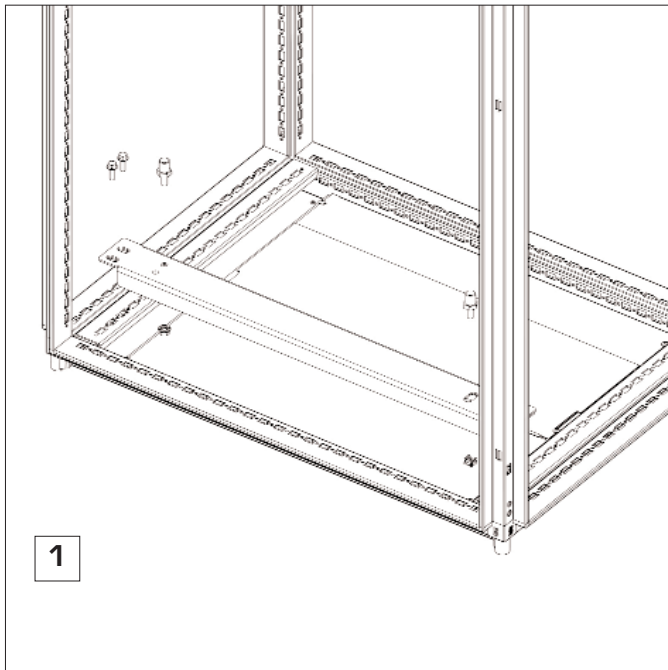

**OK** COPPIA MONTANTI RACK VERTICALI FISSI  
FIXED RACK VERTICAL STRUT PAIR

**OK** RACK INTERNO GIREVOLE 19" STANDARD  
19" INTERNAL SWIVEL RACK FRAME

Due cerniere 180° - Two hinge 180°

**OK RACK INTERNO GIREVOLE 19" CERNIERE 180°**  
**19" INTERNAL SWIVEL RACK FRAME Hinge 180°**