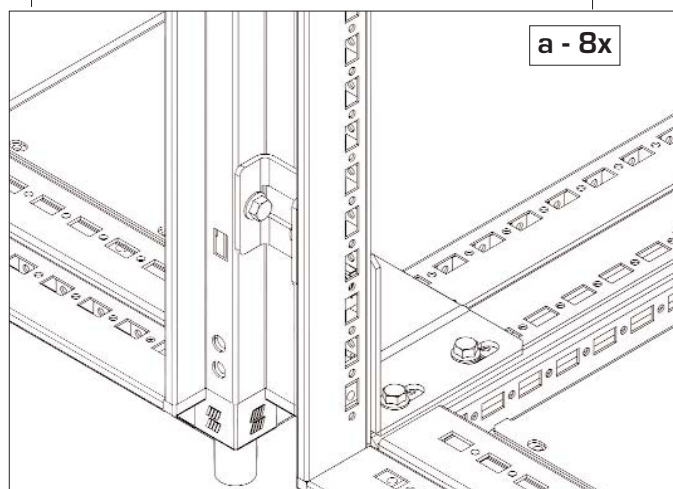

1. Adattatore - *Adaptor*
2. Vite - *Srew*
3. Cerniera fissa - *Fix Hinge*
4. Vite - *Screw*
5. Perno - *Pin*
6. Cerniera mobile - *Removable Hinge*

**OK** - **BCO110** FERMOPORTA MECCANICO  
Mechanical Door Block

**OK** COPPIA MONTANTI RACK VERTICALI FISSI  
FIXED RACK VERTICAL STRUT PAIR

**OK** RACK INTERNO GIREVOLE 19" STANDARD  
19" INTERNAL SWIVEL RACK FRAME

Due cerniere 180° - Two hinge 180°

**OK RACK INTERNO GIREVOLE 19" CERNIERE 180°**  
**19" INTERNAL SWIVEL RACK FRAME Hinge 180°**