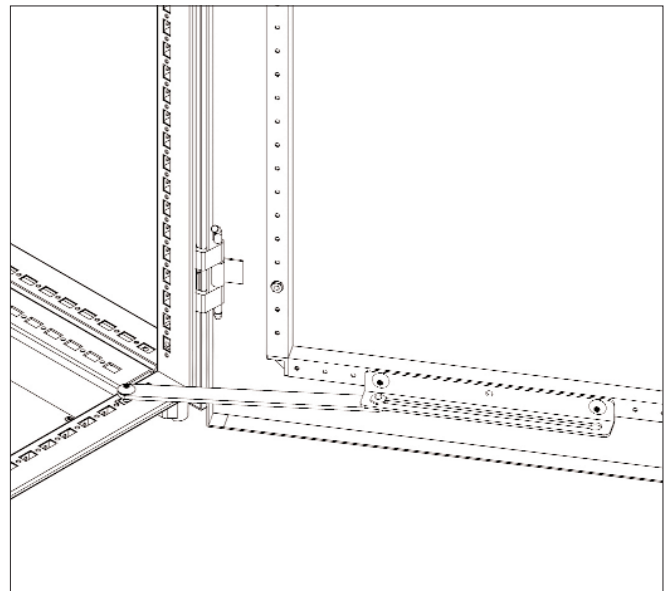

1. Adattatore - *Adaptor*
2. Vite - *Srew*
3. Cerniera fissa - *Fix Hinge*
4. Vite - *Screw*
5. Perno - *Pin*
6. Cerniera mobile - *Removable Hinge*

**OK** - **BCO110** FERMOPORTA MECCANICO  
Mechanical Door Block

**OK** COPPIA MONTANTI RACK VERTICALI FISSI  
FIXED RACK VERTICAL STRUT PAIR

**OK** RACK INTERNO GIREVOLE 19" STANDARD  
19" INTERNAL SWIVEL RACK FRAME

Due cerniere 180° - Two hinge 180°

**OK RACK INTERNO GIREVOLE 19" CERNIERE 180°**  
**19" INTERNAL SWIVEL RACK FRAME Hinge 180°**