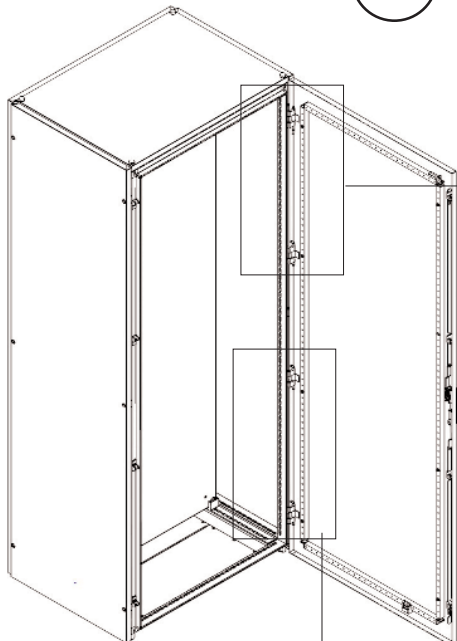

Nut  
Dado

**Screws**  
Viti

**Single Rear panel**

**Double Rear panel**

**OK K - CENTRAL REAR / Montante centrale  
UPRIGHT (DOUBLE DOOR)/ Doppia porta**

**1** REAR / Retro

**2** FRONT / Fronte

**OK K - FRONT DOOR** (H >1600 mm)  
**Porta anteriore** (H >1600 mm)

1

**LEFT DOOR**  
Porta sinistra

3

**RIGHT DOOR**  
Porta destra

**SINGLE DOOR**  
 Porta singola

1

**DOUBLE DOOR**  
 Porta doppia

1

**RIGHT DOOR**  
 Porta destra

2

**LEFT DOOR**  
 Porta sinistra

3

**OK K - Nottolino per serratura**  
**Mounting latch for closure of the door**

**Look Here !**  
**Attenzione!**

**Look Here !**  
**Attenzione!**