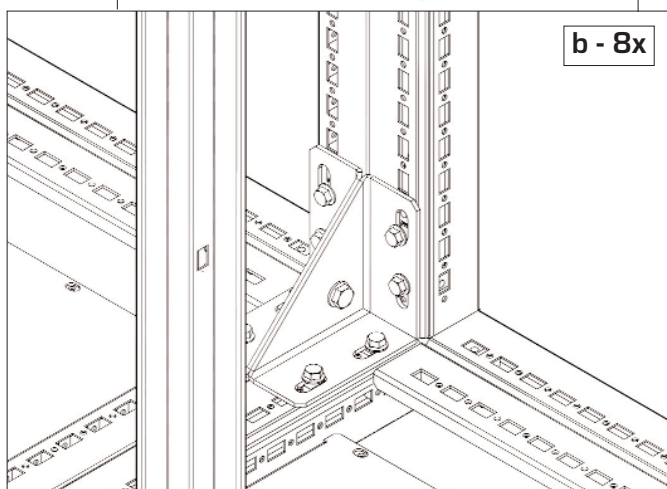

1. Adattatore - *Adaptor*
2. Vite - *Srew*
3. Cerniera fissa - *Fix Hinge*
4. Vite - *Screw*
5. Perno - *Pin*
6. Cerniera mobile - *Removable Hinge*

**OK** - **BCO110** FERMOPORTA MECCANICO  
Mechanical Door Block

**OK** COPPIA MONTANTI RACK VERTICALI FISSI  
FIXED RACK VERTICAL STRUT PAIR

**OK** RACK INTERNO GIREVOLE 19" STANDARD  
19" INTERNAL SWIVEL RACK FRAME

Due cerniere 180° - Two hinge 180°

**OK RACK INTERNO GIREVOLE 19" CERNIERE 180°**  
**19" INTERNAL SWIVEL RACK FRAME Hinge 180°**