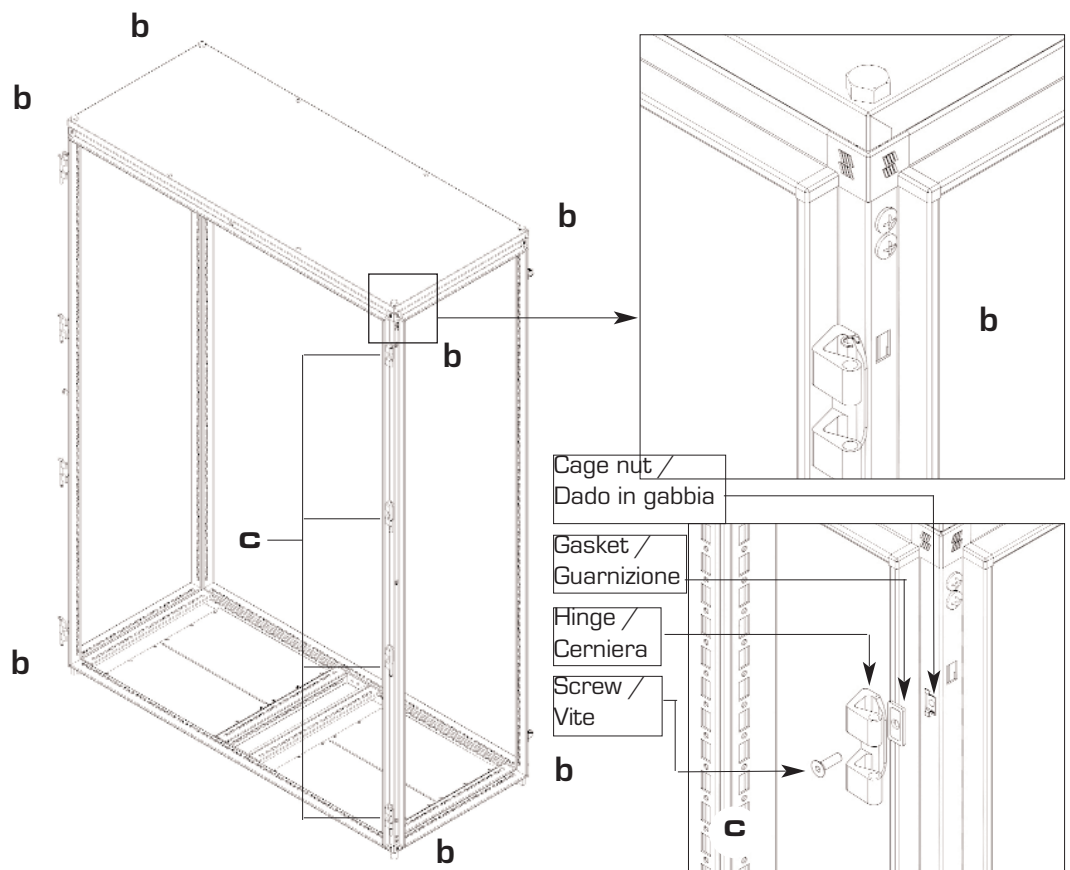

**1**

**2**

# OK K - FRONTAL PLINTH Basamento FRONTALE

**Internal PLATE**  
Piastra interna

**REAR PLATE**  
Posteriore piastra

**OK K - SINGLE internal PLATE**  
**Piastra interna singola**

Conic pins  
Perno conico

Nut  
Dado

**Screws**  
Viti

**Single Rear panel**

**Double Rear panel**

**OK K - CENTRAL REAR / Montante centrale  
UPRIGHT (DOUBLE DOOR)/ Doppia porta**

**1** REAR / Retro

**2** FRONT / Fronte

**OK K - FRONT DOOR** (H >1600 mm)  
**Porta anteriore** (H >1600 mm)

1

**LEFT DOOR**  
Porta sinistra

3

**RIGHT DOOR**  
Porta destra

**SINGLE DOOR**  
 Porta singola

1

**DOUBLE DOOR**  
 Porta doppia

1