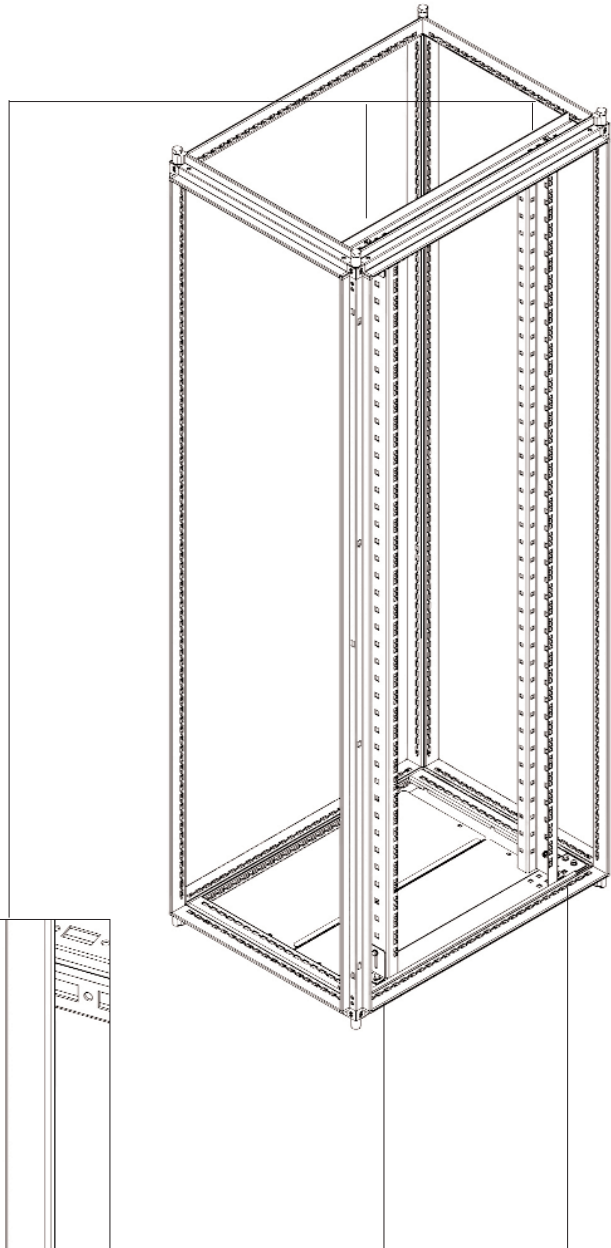

1

**LEFT DOOR**  
Porta sinistra

3

**RIGHT DOOR**  
Porta destra

**SINGLE DOOR**  
 Porta singola

1

**DOUBLE DOOR**  
 Porta doppia

1

1. Adattatore - *Adaptor*
2. Vite - *Srew*
3. Cerniera fissa - *Fix Hinge*
4. Vite - *Screw*
5. Perno - *Pin*
6. Cerniera mobile - *Removable Hinge*

**OK** - **BCO110** FERMOPORTA MECCANICO  
Mechanical Door Block

**OK** COPPIA MONTANTI RACK VERTICALI FISSI  
FIXED RACK VERTICAL STRUT PAIR

**OK** RACK INTERNO GIREVOLE 19" STANDARD  
19" INTERNAL SWIVEL RACK FRAME

Due cerniere 180° - Two hinge 180°

**OK RACK INTERNO GIREVOLE 19" CERNIERE 180°**  
**19" INTERNAL SWIVEL RACK FRAME Hinge 180°**