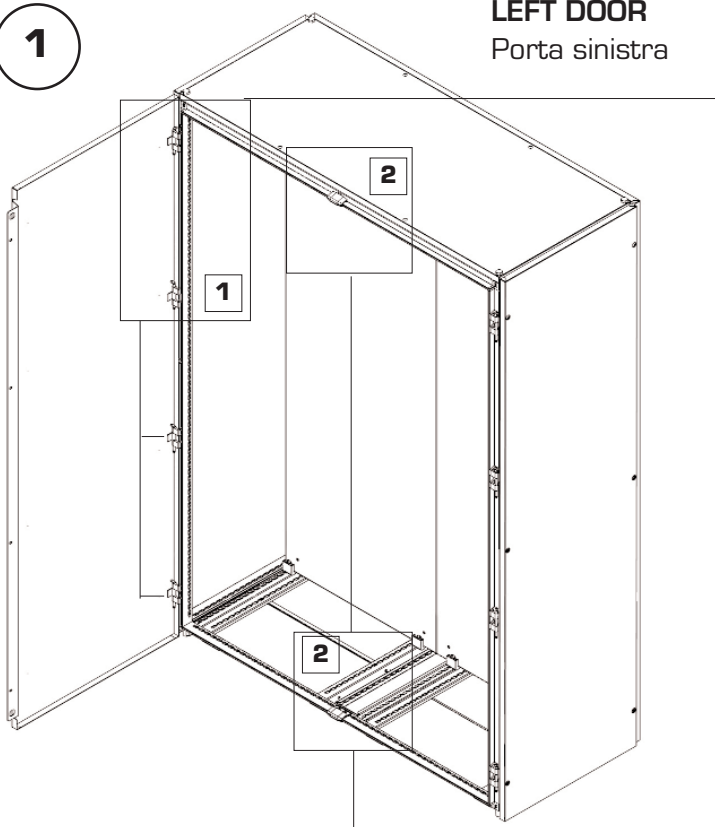

# OK K - FRONTAL PLINTH Basamento FRONTALE

**Internal PLATE**  
Piastra interna

**REAR PLATE**  
Posteriore piastra

**OK K - SINGLE internal PLATE**  
**Piastra interna singola**

Conic pins  
Perno conico

Nut  
Dado

**Screws**  
Viti

**Single Rear panel**

**Double Rear panel**

**OK K - CENTRAL REAR / Montante centrale  
UPRIGHT (DOUBLE DOOR)/ Doppia porta**

**1** REAR / Retro

**2** FRONT / Fronte

**OK K - FRONT DOOR** (H >1600 mm)  
**Porta anteriore** (H >1600 mm)

1

**LEFT DOOR**  
Porta sinistra

3

**RIGHT DOOR**  
Porta destra

**SINGLE DOOR**  
 Porta singola

1

**DOUBLE DOOR**  
 Porta doppia

1

**RIGHT DOOR**  
 Porta destra

2

**LEFT DOOR**  
 Porta sinistra

3

**OK K - Nottolino per serratura**  
**Mounting latch for closure of the door**

**Look Here !**  
**Attenzione!**

**Look Here !**  
**Attenzione!**