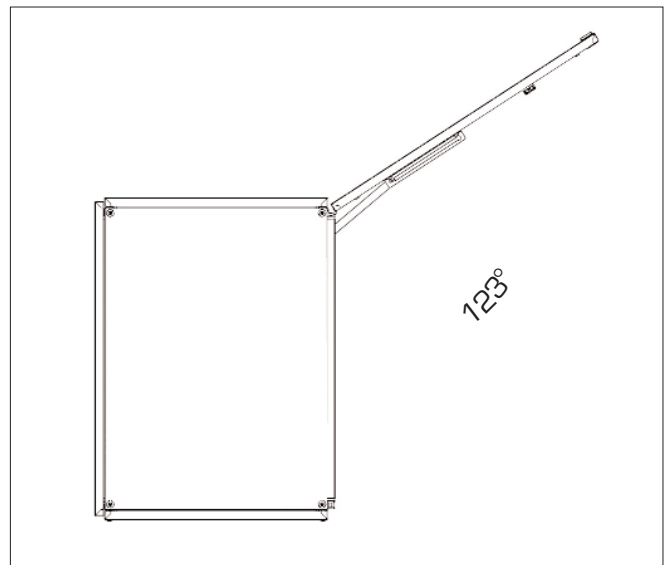

**OK** COPPIA MONTANTI RACK VERTICALI FISSI  
FIXED RACK VERTICAL STRUT PAIR

**OK** RACK INTERNO GIREVOLE 19" STANDARD  
19" INTERNAL SWIVEL RACK FRAME

Due cerniere 180° - Two hinge 180°

**OK RACK INTERNO GIREVOLE 19" CERNIERE 180°**  
**19" INTERNAL SWIVEL RACK FRAME Hinge 180°**