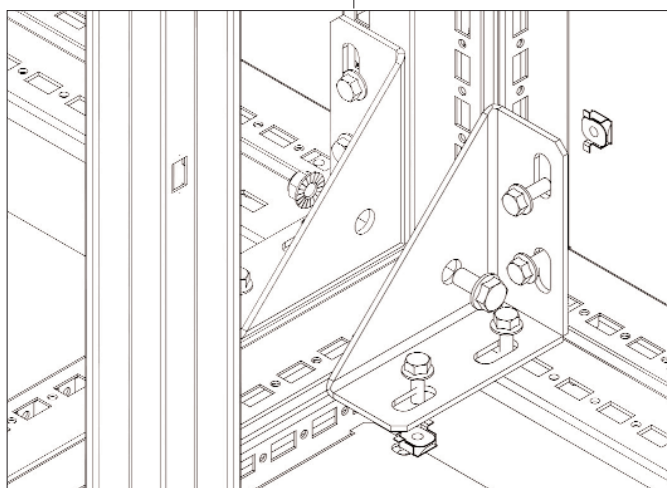

1. Adattatore - *Adaptor*
2. Vite - *Srew*
3. Cerniera fissa - *Fix Hinge*
4. Vite - *Screw*
5. Perno - *Pin*
6. Cerniera mobile - *Removable Hinge*

**OK** - **BCO110** FERMOPORTA MECCANICO  
Mechanical Door Block

**OK** COPPIA MONTANTI RACK VERTICALI FISSI  
FIXED RACK VERTICAL STRUT PAIR

**OK** RACK INTERNO GIREVOLE 19" STANDARD  
19" INTERNAL SWIVEL RACK FRAME

Due cerniere 180° - Two hinge 180°

**OK RACK INTERNO GIREVOLE 19" CERNIERE 180°**  
**19" INTERNAL SWIVEL RACK FRAME Hinge 180°**