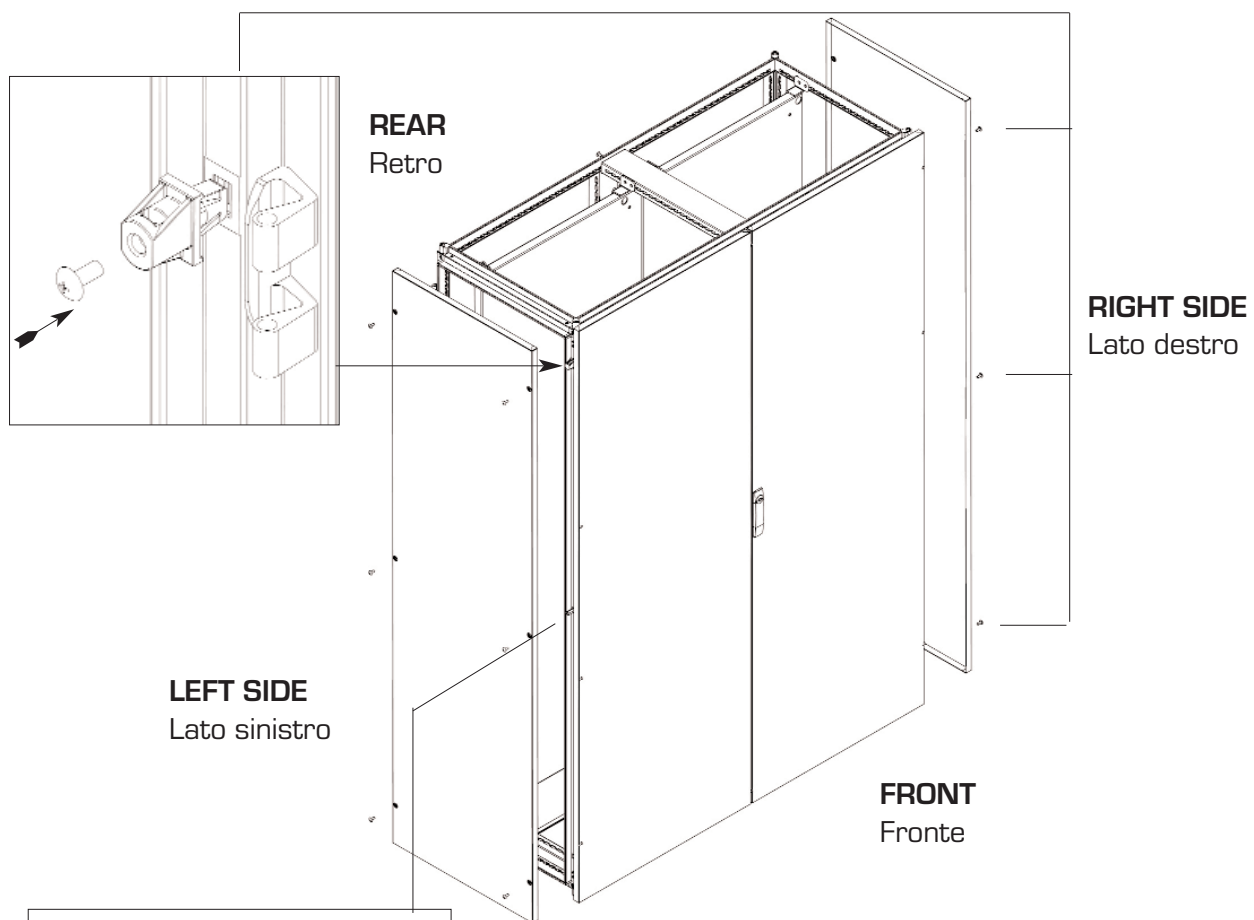

# OK K - FRONTAL PLINTH Basamento FRONTALE

**Internal PLATE**  
Piastra interna

**REAR PLATE**  
Posteriore piastra

**OK K - SINGLE internal PLATE**  
**Piastra interna singola**

Conic pins  
Perno conico

Nut  
Dado

**Screws**  
Viti

**Single Rear panel**

**Double Rear panel**

**OK K - CENTRAL REAR / Montante centrale  
UPRIGHT (DOUBLE DOOR)/ Doppia porta**

**1** REAR / Retro

**2** FRONT / Fronte

**OK K - FRONT DOOR** (H >1600 mm)  
**Porta anteriore** (H >1600 mm)

1

**LEFT DOOR**  
Porta sinistra

3

**RIGHT DOOR**  
Porta destra

**SINGLE DOOR**  
 Porta singola

1

**DOUBLE DOOR**  
 Porta doppia

1