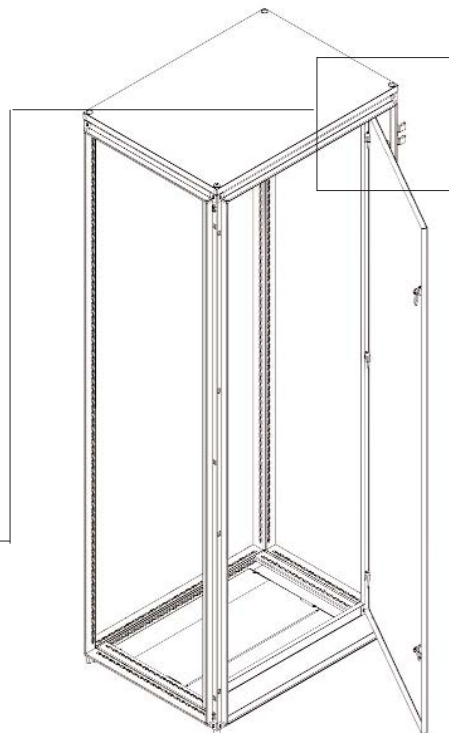

1

**LEFT DOOR**  
Porta sinistra

3

**RIGHT DOOR**  
Porta destra

**SINGLE DOOR**  
 Porta singola

1

**DOUBLE DOOR**  
 Porta doppia

1

1

2

6

7

8

**OK K - FRONT DOOR 180°**  
**Porta anteriore 180°**

**Hinge**

**Cerniera**  
**Hinge**

**OK** COPPIA MONTANTI RACK VERTICALI FISSI  
FIXED RACK VERTICAL STRUT PAIR

**OK** RACK INTERNO GIREVOLE 19" STANDARD  
19" INTERNAL SWIVEL RACK FRAME

Due cerniere 180° - Two hinge 180°

**OK RACK INTERNO GIREVOLE 19" CERNIERE 180°**  
**19" INTERNAL SWIVEL RACK FRAME Hinge 180°**