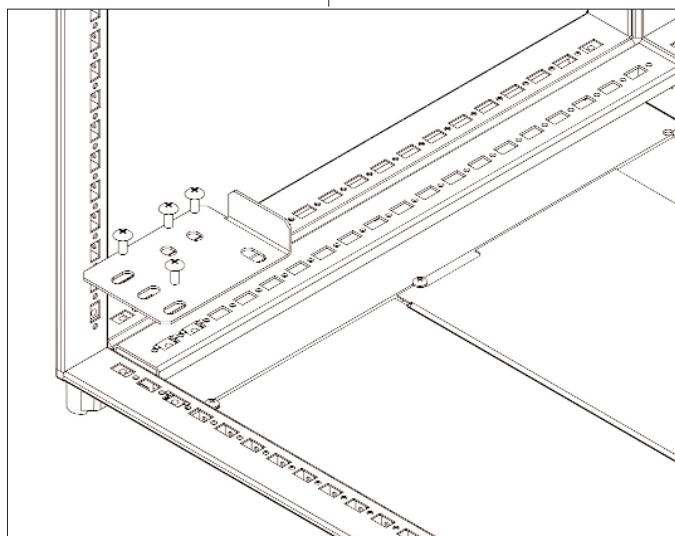

**OK** COPPIA MONTANTI RACK VERTICALI FISSI  
FIXED RACK VERTICAL STRUT PAIR

**OK** RACK INTERNO GIREVOLE 19" STANDARD  
19" INTERNAL SWIVEL RACK FRAME

Due cerniere 180° - Two hinge 180°

**OK RACK INTERNO GIREVOLE 19" CERNIERE 180°**  
**19" INTERNAL SWIVEL RACK FRAME Hinge 180°**

**Tre cerniere 180° - Three hinge 180°**