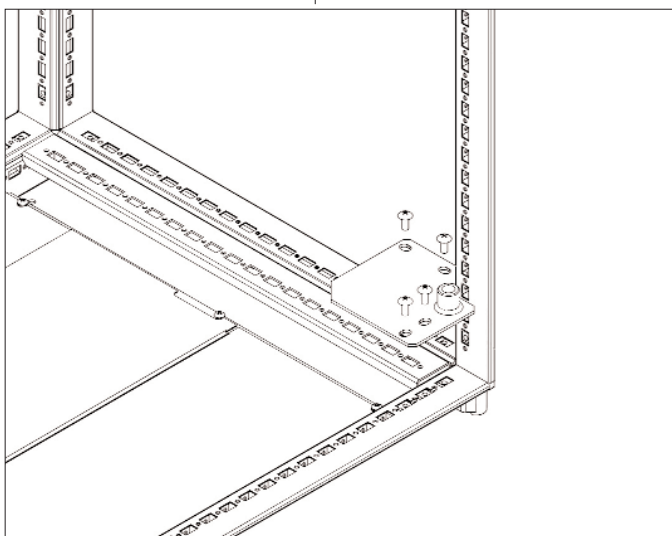

**OK** COPPIA MONTANTI RACK VERTICALI FISSI  
FIXED RACK VERTICAL STRUT PAIR

**OK** RACK INTERNO GIREVOLE 19" STANDARD  
19" INTERNAL SWIVEL RACK FRAME

Due cerniere 180° - Two hinge 180°

**OK RACK INTERNO GIREVOLE 19" CERNIERE 180°**  
**19" INTERNAL SWIVEL RACK FRAME Hinge 180°**

**Tre cerniere 180° - Three hinge 180°**