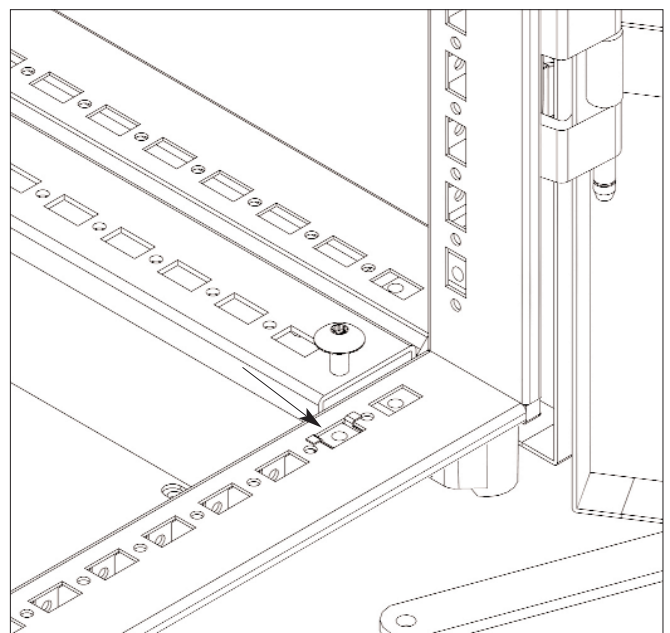

1. Adattatore - *Adaptor*
2. Vite - *Srew*
3. Cerniera fissa - *Fix Hinge*
4. Vite - *Screw*
5. Perno - *Pin*
6. Cerniera mobile - *Removable Hinge*

**OK** - **BCO110** FERMOPORTA MECCANICO  
Mechanical Door Block

**OK** COPPIA MONTANTI RACK VERTICALI FISSI  
FIXED RACK VERTICAL STRUT PAIR

**OK** RACK INTERNO GIREVOLE 19" STANDARD  
19" INTERNAL SWIVEL RACK FRAME

Due cerniere 180° - Two hinge 180°

**OK RACK INTERNO GIREVOLE 19" CERNIERE 180°**  
**19" INTERNAL SWIVEL RACK FRAME Hinge 180°**