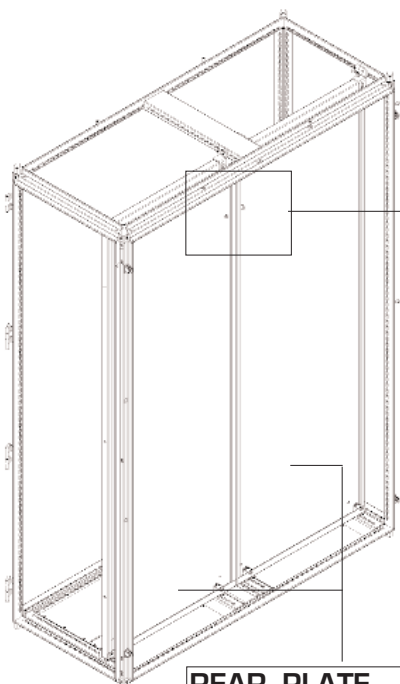

**1**

**2**

# OK K - FRONTAL PLINTH Basamento FRONTALE

**Internal PLATE**  
Piastra interna

**REAR PLATE**  
Posteriore piastra

**OK K - SINGLE internal PLATE**  
**Piastra interna singola**

Conic pins  
Perno conico

Nut  
Dado

**Screws**  
Viti

**Single Rear panel**

**Double Rear panel**

**OK K - CENTRAL REAR / Montante centrale  
UPRIGHT (DOUBLE DOOR)/ Doppia porta**

**1** REAR / Retro

**2** FRONT / Fronte

**OK K - FRONT DOOR** (H >1600 mm)  
**Porta anteriore** (H >1600 mm)

1

**LEFT DOOR**  
Porta sinistra

3

**RIGHT DOOR**  
Porta destra

**SINGLE DOOR**  
 Porta singola

1

**DOUBLE DOOR**  
 Porta doppia

1