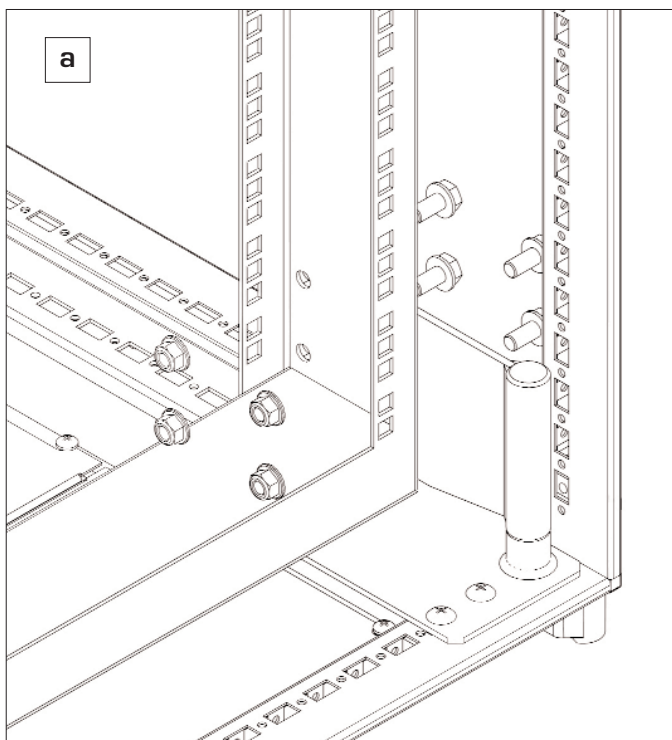

**OK** COPPIA MONTANTI RACK VERTICALI FISSI  
FIXED RACK VERTICAL STRUT PAIR

**OK** RACK INTERNO GIREVOLE 19" STANDARD  
19" INTERNAL SWIVEL RACK FRAME

Due cerniere 180° - Two hinge 180°

**OK RACK INTERNO GIREVOLE 19" CERNIERE 180°**  
**19" INTERNAL SWIVEL RACK FRAME Hinge 180°**

**Tre cerniere 180° - Three hinge 180°**