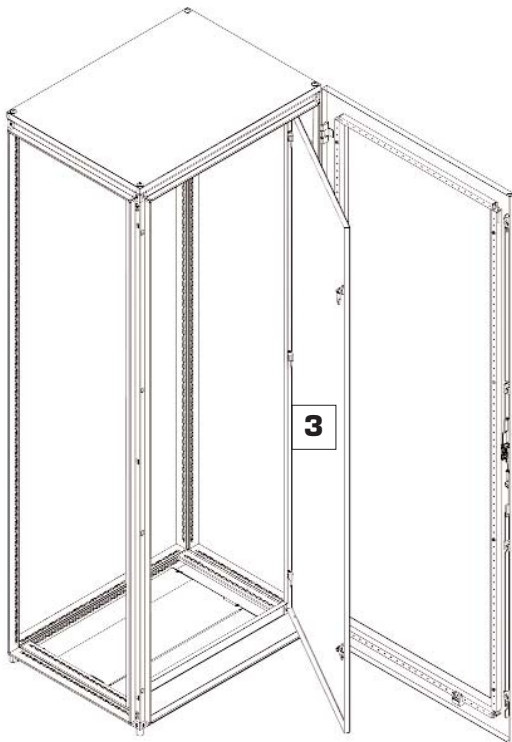

1

**LEFT DOOR**  
Porta sinistra

3

**RIGHT DOOR**  
Porta destra

**SINGLE DOOR**  
 Porta singola

1

**DOUBLE DOOR**  
 Porta doppia

1

1

2

6

7

8

**OK K - FRONT DOOR 180°**  
**Porta anteriore 180°**

**Hinge**

**Cerniera**  
**Hinge**

**OK** COPPIA MONTANTI RACK VERTICALI FISSI  
FIXED RACK VERTICAL STRUT PAIR

**OK** RACK INTERNO GIREVOLE 19" STANDARD  
19" INTERNAL SWIVEL RACK FRAME

Due cerniere 180° - Two hinge 180°

**OK RACK INTERNO GIREVOLE 19" CERNIERE 180°**  
**19" INTERNAL SWIVEL RACK FRAME Hinge 180°**