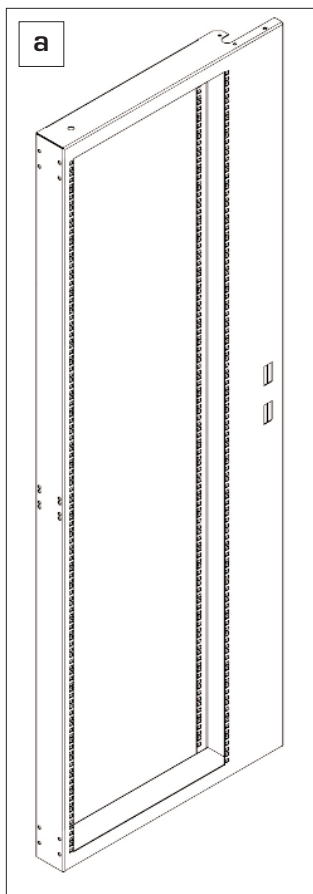

# OK K - FRONTAL PLINTH Basamento FRONTALE

**Internal PLATE**  
Piastra interna

**REAR PLATE**  
Posteriore piastra

**OK K - SINGLE internal PLATE**  
**Piastra interna singola**

Conic pins  
Perno conico

1

**LEFT DOOR**  
Porta sinistra

3

**RIGHT DOOR**  
Porta destra

**SINGLE DOOR**  
 Porta singola

1

**DOUBLE DOOR**  
 Porta doppia

1

1. Adattatore - *Adaptor*
2. Vite - *Srew*
3. Cerniera fissa - *Fix Hinge*
4. Vite - *Screw*
5. Perno - *Pin*
6. Cerniera mobile - *Removable Hinge*

**OK** - **BCO110** FERMOPORTA MECCANICO  
Mechanical Door Block

**OK** COPPIA MONTANTI RACK VERTICALI FISSI  
FIXED RACK VERTICAL STRUT PAIR

**OK** RACK INTERNO GIREVOLE 19" STANDARD  
19" INTERNAL SWIVEL RACK FRAME

Due cerniere 180° - Two hinge 180°

**OK RACK INTERNO GIREVOLE 19" CERNIERE 180°**  
**19" INTERNAL SWIVEL RACK FRAME Hinge 180°**