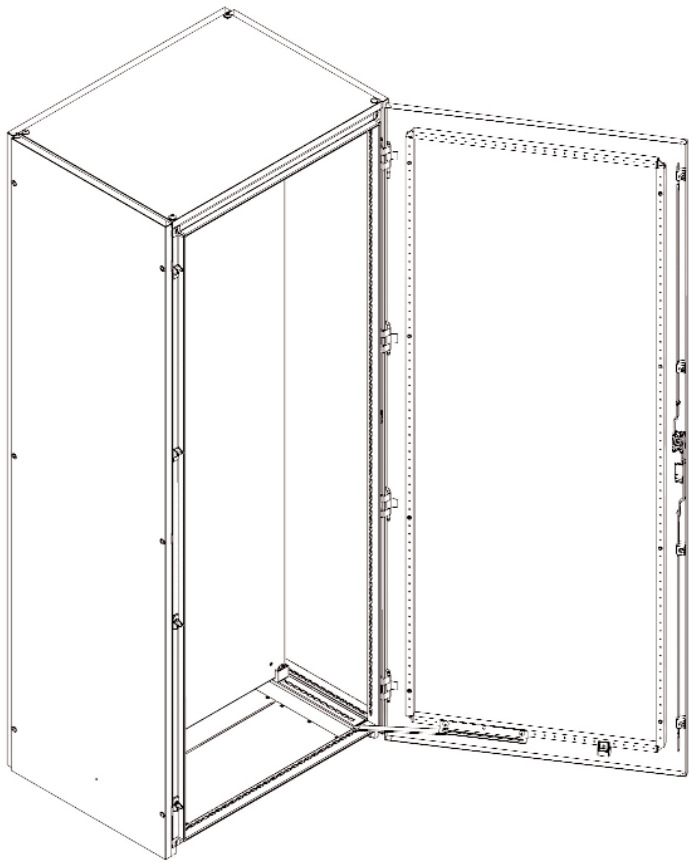

1

**LEFT DOOR**  
Porta sinistra

3

**RIGHT DOOR**  
Porta destra

**SINGLE DOOR**  
 Porta singola

1

**DOUBLE DOOR**  
 Porta doppia

1

**OK** COPPIA MONTANTI RACK VERTICALI FISSI  
FIXED RACK VERTICAL STRUT PAIR

**OK** RACK INTERNO GIREVOLE 19" STANDARD  
19" INTERNAL SWIVEL RACK FRAME

Due cerniere 180° - Two hinge 180°

**OK RACK INTERNO GIREVOLE 19" CERNIERE 180°**  
**19" INTERNAL SWIVEL RACK FRAME Hinge 180°**