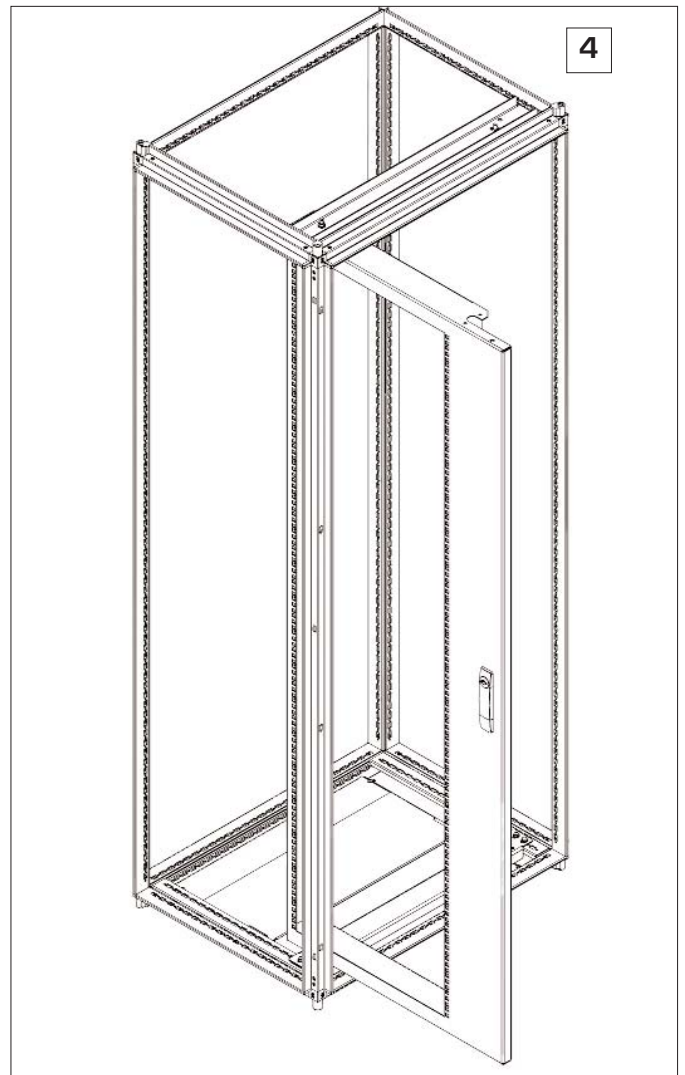

**OK** COPPIA MONTANTI RACK VERTICALI FISSI  
FIXED RACK VERTICAL STRUT PAIR

**OK** RACK INTERNO GIREVOLE 19" STANDARD  
19" INTERNAL SWIVEL RACK FRAME

Due cerniere 180° - Two hinge 180°

**OK RACK INTERNO GIREVOLE 19" CERNIERE 180°**  
**19" INTERNAL SWIVEL RACK FRAME Hinge 180°**