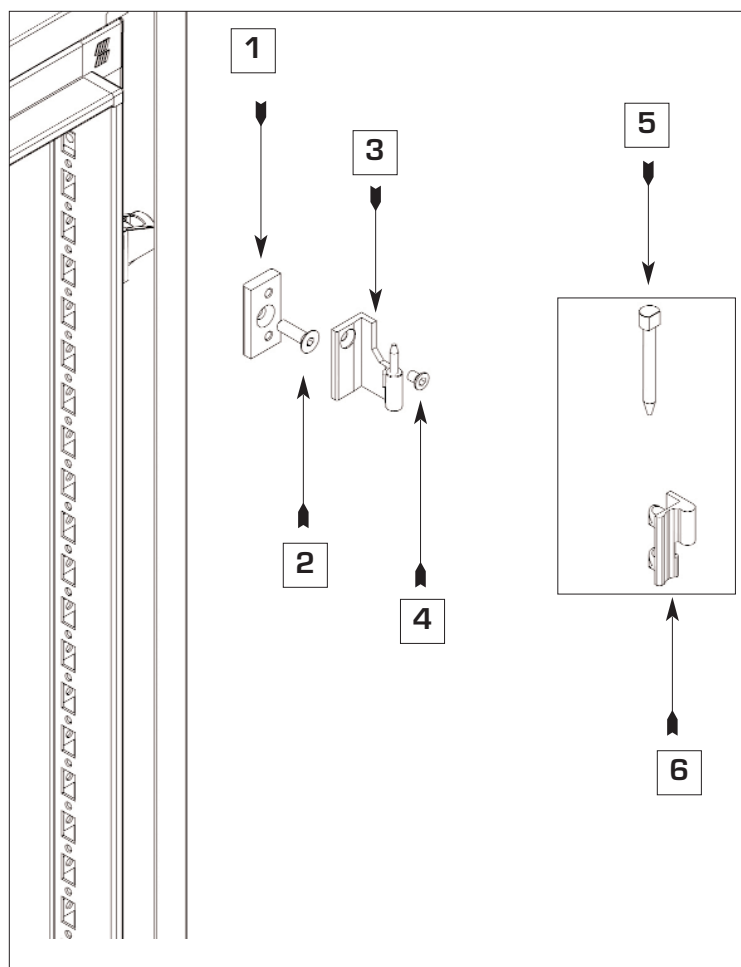

**RIGHT DOOR**  
 Porta destra

2

**LEFT DOOR**  
 Porta sinistra

3

**OK K - Nottolino per serratura**  
**Mounting latch for closure of the door**

**Look Here !**  
**Attenzione!**

**Look Here !**  
**Attenzione!**

1

2

6

7

8

**OK K - FRONT DOOR 180°**  
**Porta anteriore 180°**

**Hinge**

**Cerniera**  
**Hinge**

1. Adattatore - *Adaptor*
2. Vite - *Srew*
3. Cerniera fissa - *Fix Hinge*
4. Vite - *Screw*
5. Perno - *Pin*
6. Cerniera mobile - *Removable Hinge*

**OK** - **BCO110** FERMOPORTA MECCANICO  
Mechanical Door Block