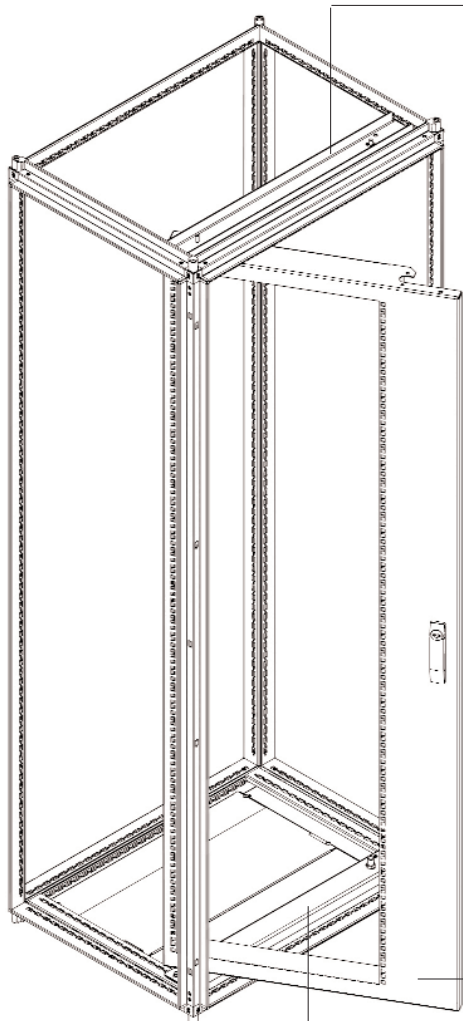

1

**LEFT DOOR**  
Porta sinistra

3

**RIGHT DOOR**  
Porta destra

**SINGLE DOOR**  
 Porta singola

1

**DOUBLE DOOR**  
 Porta doppia

1

1. Adattatore - *Adaptor*
2. Vite - *Srew*
3. Cerniera fissa - *Fix Hinge*
4. Vite - *Screw*
5. Perno - *Pin*
6. Cerniera mobile - *Removable Hinge*

**OK** - **BCO110** FERMOPORTA MECCANICO  
Mechanical Door Block

**OK** COPPIA MONTANTI RACK VERTICALI FISSI  
FIXED RACK VERTICAL STRUT PAIR

**OK** RACK INTERNO GIREVOLE 19" STANDARD  
19" INTERNAL SWIVEL RACK FRAME

Due cerniere 180° - Two hinge 180°

**OK RACK INTERNO GIREVOLE 19" CERNIERE 180°**  
**19" INTERNAL SWIVEL RACK FRAME Hinge 180°**