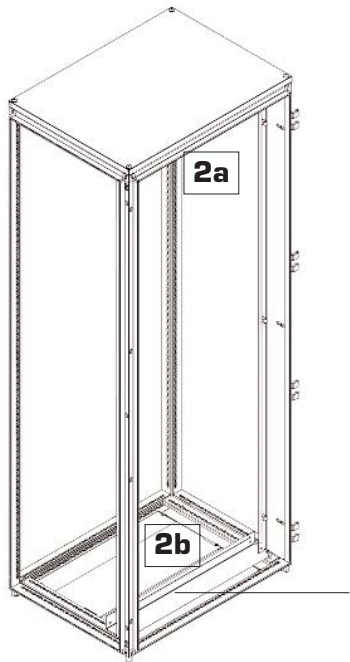

1

**LEFT DOOR**  
Porta sinistra

3

**RIGHT DOOR**  
Porta destra

**SINGLE DOOR**  
 Porta singola

1

**DOUBLE DOOR**  
 Porta doppia

1

**RIGHT DOOR**  
 Porta destra

2

**LEFT DOOR**  
 Porta sinistra

3

**OK K - Nottolino per serratura**  
**Mounting latch for closure of the door**

**Look Here !**  
**Attenzione!**

**Look Here !**  
**Attenzione!**

1

2

6

7

8

**OK K - FRONT DOOR 180°**  
**Porta anteriore 180°**

**Hinge**

**Cerniera**  
**Hinge**