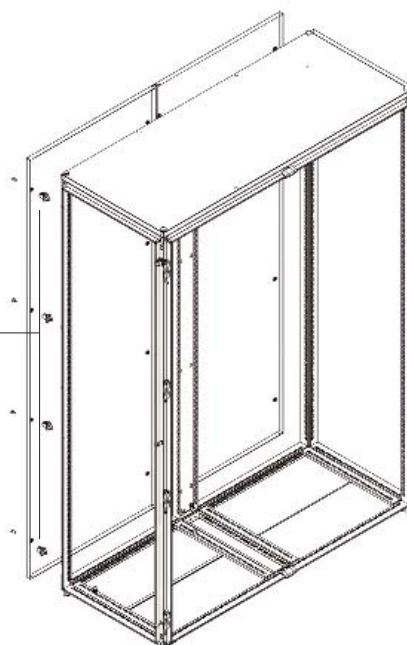

# OK K - FRONTAL PLINTH Basamento FRONTALE

**Internal PLATE**  
Piastra interna

**REAR PLATE**  
Posteriore piastra

**OK K - SINGLE internal PLATE**  
**Piastra interna singola**

Conic pins  
Perno conico

Nut  
Dado

**Screws**  
Viti

**Single Rear panel**

**Double Rear panel**

**OK K - CENTRAL REAR / Montante centrale  
UPRIGHT (DOUBLE DOOR)/ Doppia porta**

**1** REAR / Retro

**2** FRONT / Fronte

**OK K - FRONT DOOR** (H >1600 mm)  
**Porta anteriore** (H >1600 mm)

1

**LEFT DOOR**  
Porta sinistra

3

**RIGHT DOOR**  
Porta destra

**SINGLE DOOR**  
 Porta singola

1

**DOUBLE DOOR**  
 Porta doppia

1