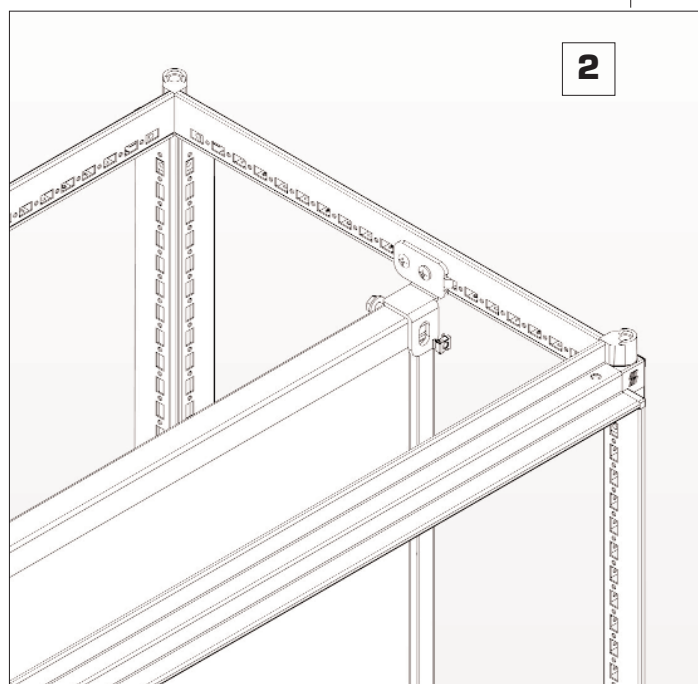

# OK K - FRONTAL PLINTH Basamento FRONTALE

**Internal PLATE**  
Piastra interna

**REAR PLATE**  
Posteriore piastra

**OK K - SINGLE internal PLATE**  
**Piastra interna singola**

Conic pins  
Perno conico

Nut  
Dado

**Screws**  
Viti

**Single Rear panel**

**Double Rear panel**

**OK K - CENTRAL REAR / Montante centrale  
UPRIGHT (DOUBLE DOOR)/ Doppia porta**

**1** REAR / Retro

**2** FRONT / Fronte

**OK K - FRONT DOOR** (H >1600 mm)  
**Porta anteriore** (H >1600 mm)

1

**LEFT DOOR**  
Porta sinistra

3

**RIGHT DOOR**  
Porta destra

**SINGLE DOOR**  
 Porta singola

1

**DOUBLE DOOR**  
 Porta doppia

1