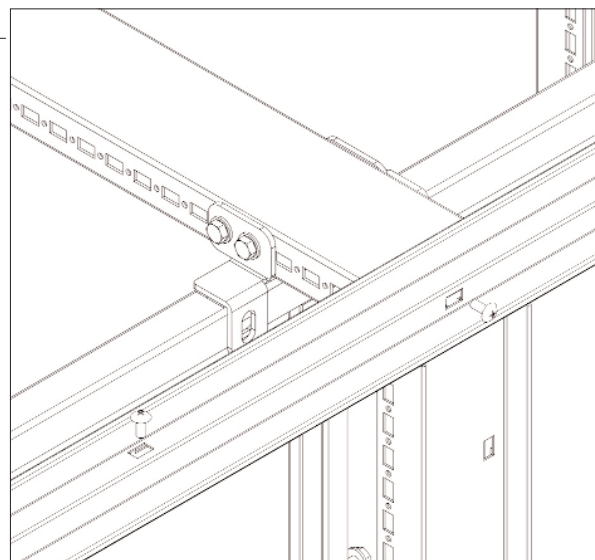

# OK K - FRONTAL PLINTH Basamento FRONTALE

**Internal PLATE**  
Piastra interna

**REAR PLATE**  
Posteriore piastra

**OK K - SINGLE internal PLATE**  
**Piastra interna singola**

Conic pins  
Perno conico

Nut  
Dado

**Screws**  
Viti

**Single Rear panel**

**Double Rear panel**

**OK K - CENTRAL REAR / Montante centrale  
UPRIGHT (DOUBLE DOOR)/ Doppia porta**

**1** REAR / Retro

**2** FRONT / Fronte

**OK K - FRONT DOOR** (H >1600 mm)  
**Porta anteriore** (H >1600 mm)