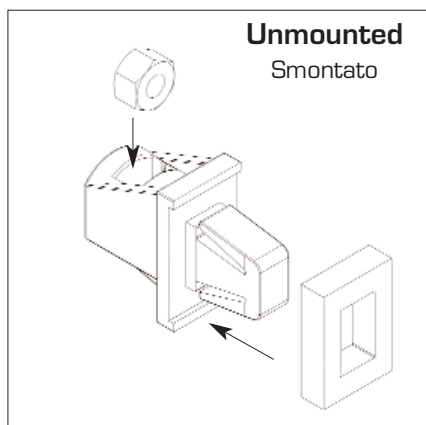

# OK K - FRONTAL PLINTH Basamento FRONTALE

**Internal PLATE**  
Piastra interna

**REAR PLATE**  
Posteriore piastra

**OK K - SINGLE internal PLATE**  
**Piastra interna singola**

Conic pins  
Perno conico

Nut  
Dado

**Screws**  
Viti

**Single Rear panel**

**Double Rear panel**

**OK K - CENTRAL REAR / Montante centrale  
UPRIGHT (DOUBLE DOOR)/ Doppia porta**

**1** REAR / Retro

**2** FRONT / Fronte

**OK K - FRONT DOOR** (H >1600 mm)  
**Porta anteriore** (H >1600 mm)

1

**LEFT DOOR**  
Porta sinistra

3

**RIGHT DOOR**  
Porta destra

**SINGLE DOOR**  
 Porta singola

1

**DOUBLE DOOR**  
 Porta doppia

1

**RIGHT DOOR**  
 Porta destra

2

**LEFT DOOR**  
 Porta sinistra

3

**OK K - Nottolino per serratura**  
**Mounting latch for closure of the door**

**Look Here !**  
**Attenzione!**

**Look Here !**  
**Attenzione!**