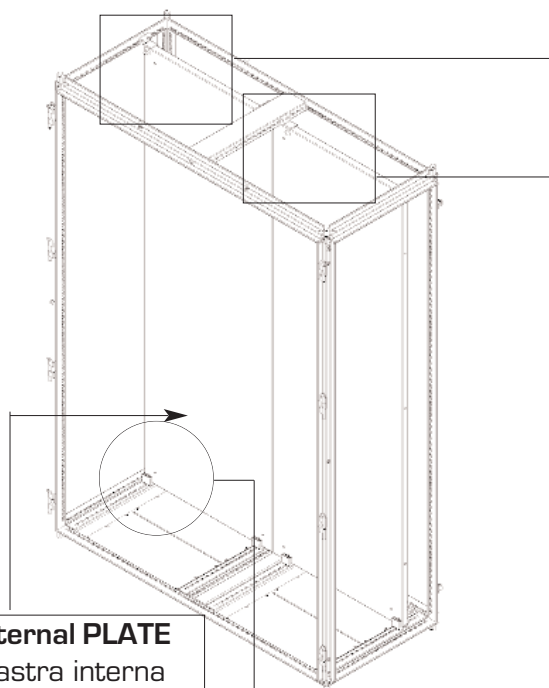

**1**

**2**

# OK K - FRONTAL PLINTH Basamento FRONTALE

**Internal PLATE**  
Piastra interna

**REAR PLATE**  
Posteriore piastra

**OK K - SINGLE internal PLATE**  
**Piastra interna singola**

Conic pins  
Perno conico

Nut  
Dado

**Screws**  
Viti

**Single Rear panel**

**Double Rear panel**

**OK K - CENTRAL REAR / Montante centrale  
UPRIGHT (DOUBLE DOOR)/ Doppia porta**

**1** REAR / Retro

**2** FRONT / Fronte

**OK K - FRONT DOOR** (H >1600 mm)  
**Porta anteriore** (H >1600 mm)

1

**LEFT DOOR**  
Porta sinistra

3

**RIGHT DOOR**  
Porta destra

**SINGLE DOOR**  
 Porta singola

1

**DOUBLE DOOR**  
 Porta doppia

1