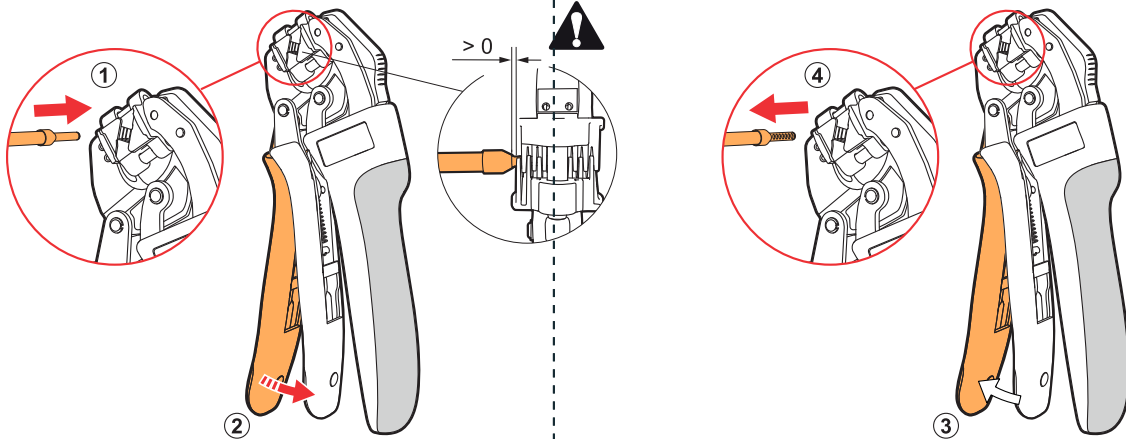

▼AUTOMATIONDIRECT.com  
DN-CT-SQ1

Rotatable die set,  
front and side feeded

Ergonomic,  
strong & durable

Compact and  
lightweight  
design

Ratchet (with  
emergency  
release) to  
ensure  
completed  
crimps

Low handle  
force for strain  
free crimping

Well balanced  
- does not slip  
out of the hand

Hole for  
attaching a  
safety strap

DN-CT-SQ1 1pc  
Self-adjusting crimp tool

For insulated and non-insulated  
ferrules/wire end sleeves

Capacity:  
0.14–16 mm<sup>2</sup>/AWG 26–6

MADE IN SWEDEN

▼AUTOMATIONDIRECT.com  
DN-CT-SQ1  
Self-adjusting crimp tool

Operating instructions  
 Bedienungsanleitung  
 Mode d'emploi  
 Istruzioni per l'uso  
 Instrucciones de empleo  
 Gebruiksaanwijzing  
 Bruksanvisning  
 Χειρισμός  
 Utilização

0.14 - 16 mm<sup>2</sup>  
 AWG 26-6

	CAUTION	ATTENZIONE	OBSERVER
	VORSICHT	ATENCIÓN	ΠΡΟΣΟΧΗ
	ATTENTION	VOORZICHTIG	CUIDADO

Use safety Glasses to Avoid Eye Injury  
 Benutzen Sie eine Sicherheitsbrille um Ihre Augen zu schützen  
 Utiliser des lunettes de sécurité pour éviter une blessure aux yeux  
 Usare gli occhiali di sicurezza per evitare il rischio di ferite agli occhi  
 Se deben usar gafas de protección para evitar lesiones de la vista  
 Draag ter voorkoming van oogletsel een veiligheidsbril  
 Använd skyddsglasögon för att undvika ögonskador  
 Χρησιμοποιείτε προστατευτικά γυαλιά για να μην τραυματίσετε τα μάτια σας  
 Utilize óculos de protecção para evitar lesões nos olhos