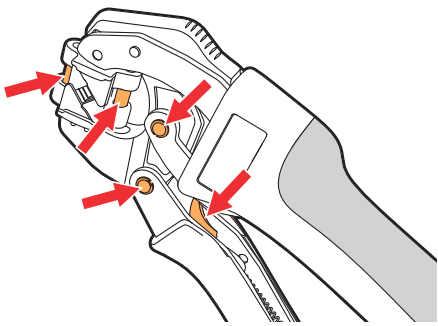

▼AUTOMATIONDIRECT.com  
DN-CT-SQ1

Rotatable die set,  
front and side feeded

Ergonomic,  
strong & durable

Compact and  
lightweight  
design

Ratchet (with  
emergency  
release) to  
ensure  
completed  
crimps

Low handle  
force for strain  
free crimping

Well balanced  
- does not slip  
out of the hand

Hole for  
attaching a  
safety strap

DN-CT-SQ1 1pc  
Self-adjusting crimp tool

For insulated and non-insulated  
ferrules/wire end sleeves

Capacity:  
0.14–16 mm<sup>2</sup>/AWG 26–6

MADE IN SWEDEN

▼AUTOMATIONDIRECT.com  
DN-CT-SQ1  
Self-adjusting crimp tool

Operating instructions  
 Bedienungsanleitung  
 Mode d'emploi  
 Istruzioni per l'uso  
 Instrucciones de empleo  
 Gebruiksaanwijzing  
 Bruksanvisning  
 Χειρισμός  
 Utilização

0.14 - 16 mm<sup>2</sup>  
 AWG 26-6

	CAUTION	ATTENZIONE	OBSERVER
	VORSICHT	ATENCIÓN	ΠΡΟΣΟΧΗ
	ATTENTION	VOORZICHTIG	CUIDADO

Use safety Glasses to Avoid Eye Injury  
 Benutzen Sie eine Sicherheitsbrille um Ihre Augen zu schützen  
 Utiliser des lunettes de sécurité pour éviter une blessure aux yeux  
 Usare gli occhiali di sicurezza per evitare il rischio di ferite agli occhi  
 Se deben usar gafas de protección para evitar lesiones de la vista  
 Draag ter voorkoming van oogletsel een veiligheidsbril  
 Använd skyddsglasögon för att undvika ögonskador  
 Χρησιμοποιείτε προστατευτικά γυαλιά για να μην τραυματίσετε τα μάτια σας  
 Utilize óculos de protecção para evitar lesões nos olhos