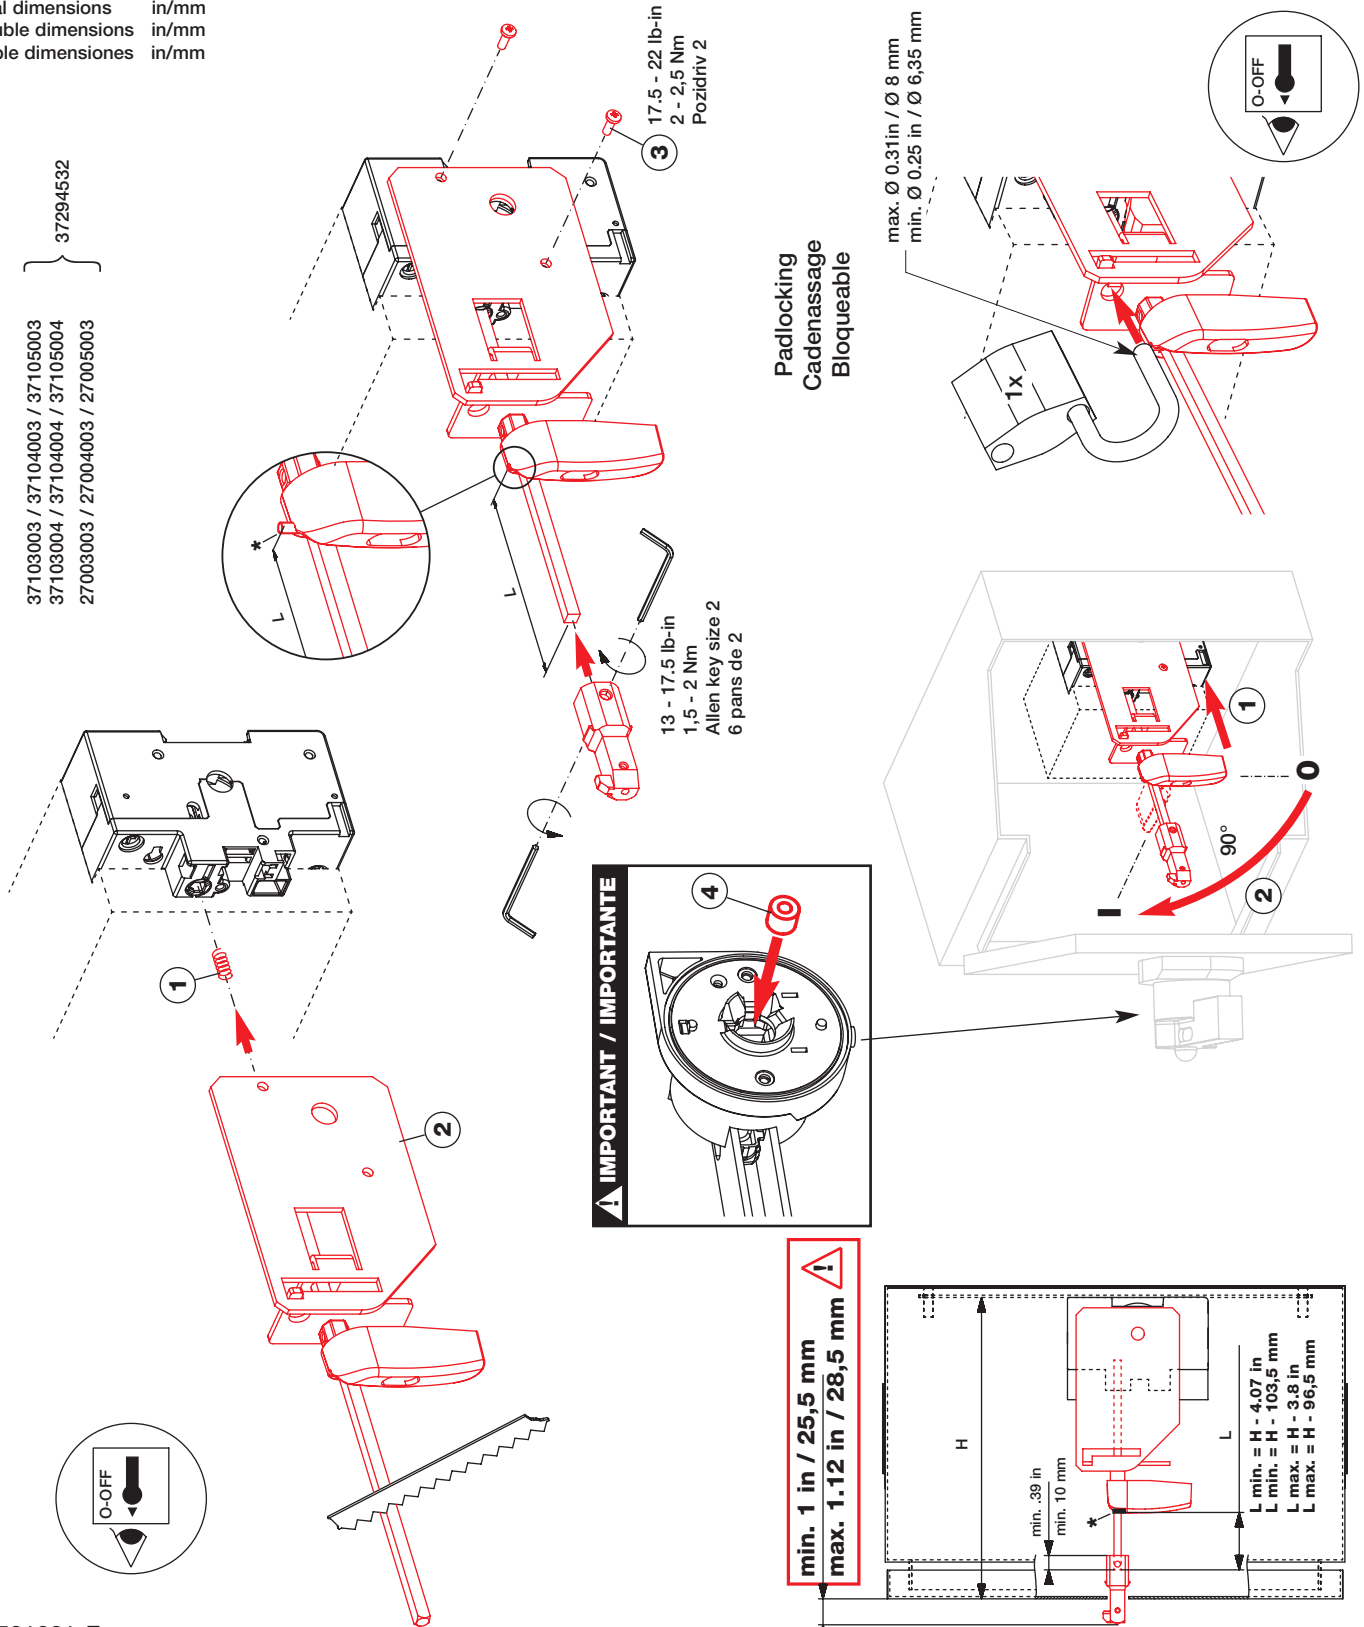

Failure to follow these instructions will result in death or serious injury.

TENSION DANGEREUSE

- L'installation et l'entretien de cet appareil ne doivent être effectués que par du personnel qualifié.
- Coupez l'alimentation de cet appareil avant d'y travailler.
- Utilisez toujours un dispositif de détection de tension à valeur nominale approprié pour confirmer que toute alimentation est coupée.
- Remplacez tous les dispositifs, les portes et les couvercles avant de mettre cet appareil sous tension.

Si ces précautions ne sont pas respectées, cela entraînera la mort ou des blessures graves

TENSION PELIGROSA

- Solamente el personal de mantenimiento eléctrico especializado deberá instalar y prestar servicios de mantenimiento a este equipo.
- Desenergice el equipo antes de realizar cualquier trabajo en él.
- Siempre utilice un dispositivo detector de tensión adecuado para confirmar la desenergización del equipo.
- Vuelva a colocar todos los dispositivos, las puertas y las cubiertas antes de energizar este equipo.

El incumplimiento de estas precauciones podrá causar la muerte o lesiones serias.

Dual dimensions in/mm
Double dimensions in/mm
Doble dimensiones in/mm

USED WITH SWITCHES

- 37103003 / 37104003 / 37105003
- 37103004 / 37104004 / 37105004
- 27003003 / 27004003 / 27005003

Padlocking
Cadenassage
Bloqueable

max. Ø 0.31in / Ø 8 mm
 min. Ø 0.19 in / Ø 5 mm