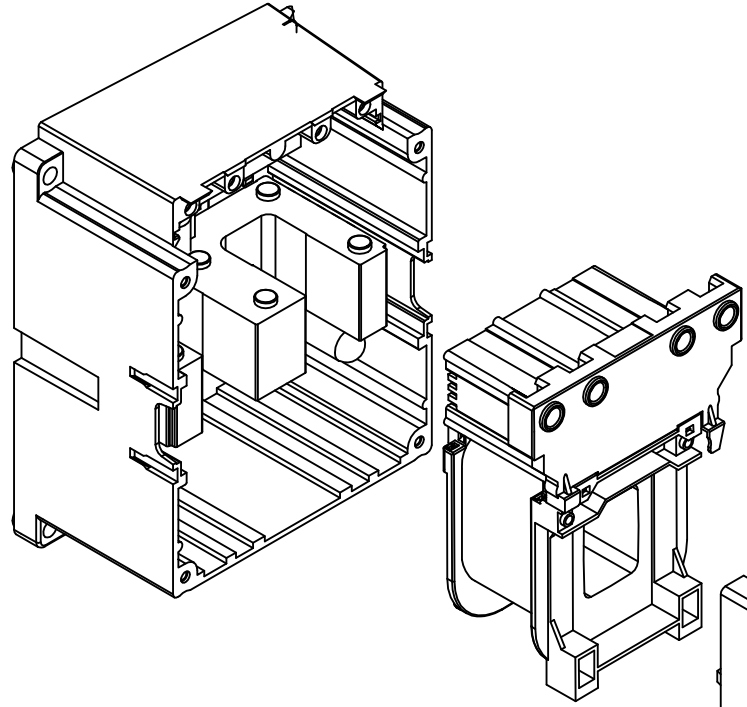

Sostituzione bobina *Coil replacement*

| Contactor type | | | Coil type |
|----------------|--------|--------|-----------|
| GH15NT | GH15PT | | B031 |
| GH15MN | GH15NN | GH15PN | |
| GH15RT | GH15ST | GH15TT | B041 |
| GH15RN | GH15SN | GH15TN | |