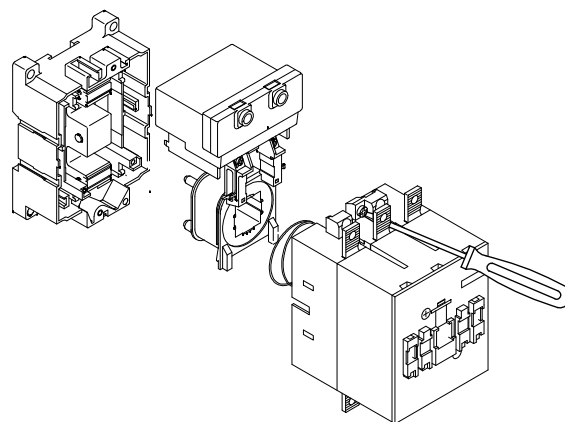

## GH15LN

EH01

Questo cavo è presente solo per bobine con tensione inferiore a 220V e deve essere collegato al contatto EH01.

*This wire is present only for coil with voltage lower than 220V and must be connected to EH01 contact.*

## GH15MT

EH01

Questo cavo è presente solo per bobine con tensione inferiore a 220V e deve essere collegato al contatto EH01.

*This wire is present only for coil with voltage lower than 220V and must be connected to EH01 contact.*