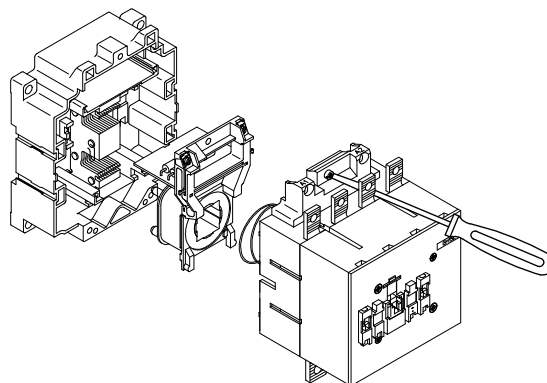

## GH15LN

EH01

Questo cavo è presente solo per bobine con tensione inferiore a 220V e deve essere collegato al contatto EH01.

*This wire is present only for coil with voltage lower than 220V and must be connected to EH01 contact.*

## GH15MT

EH01

Questo cavo è presente solo per bobine con tensione inferiore a 220V e deve essere collegato al contatto EH01.

*This wire is present only for coil with voltage lower than 220V and must be connected to EH01 contact.*