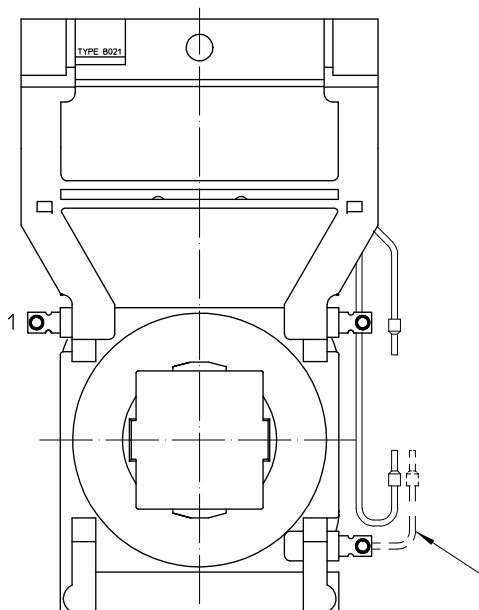

## GH15LN

EH01

Questo cavo è presente solo per bobine con tensione inferiore a 220V e deve essere collegato al contatto EH01.

*This wire is present only for coil with voltage lower than 220V and must be connected to EH01 contact.*

## GH15MT

EH01

Questo cavo è presente solo per bobine con tensione inferiore a 220V e deve essere collegato al contatto EH01.

*This wire is present only for coil with voltage lower than 220V and must be connected to EH01 contact.*