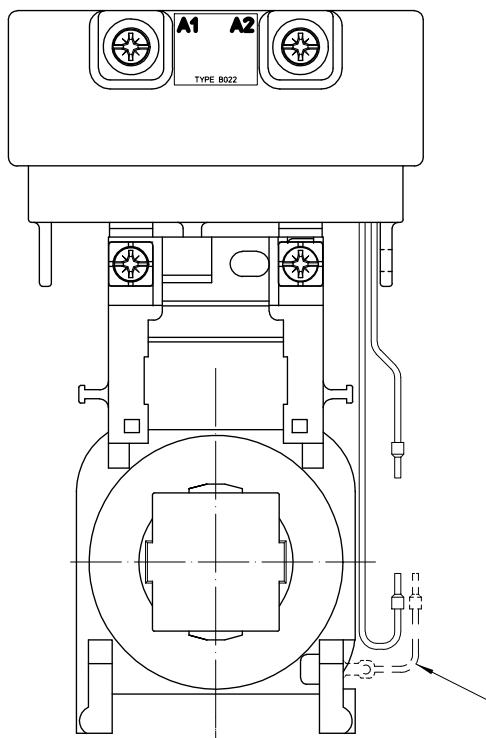

## GH15LN

EH01

Questo cavo è presente solo per bobine con tensione inferiore a 220V e deve essere collegato al contatto EH01.

*This wire is present only for coil with voltage lower than 220V and must be connected to EH01 contact.*

## GH15MT

EH01

Questo cavo è presente solo per bobine con tensione inferiore a 220V e deve essere collegato al contatto EH01.

*This wire is present only for coil with voltage lower than 220V and must be connected to EH01 contact.*