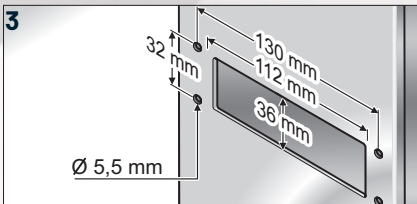

Specification for cURus:

shop.murr-systems.com

Montage

Assembly / Montage / Montaje / Montaggio