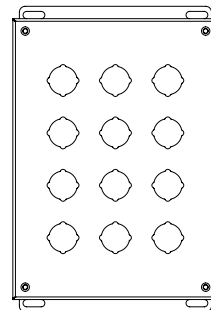

## NEMA 4, 4X, 12, and 13 22mm Stainless Steel Wall-Mount Pushbutton

304 Stainless Steel	Price	316L Stainless Steel	Price	Size HxWxD	Holes	Drawing Link
<a href="#">SCE-1PBSSI</a>	\$149.00	<a href="#">SCE-1PBSS6I</a>	\$185.00	3.81 x 3.56 x 2.91 [97 x 90 x 74]	1	<a href="#">PDF</a>
<a href="#">SCE-1PBXSSI</a>	\$198.00	<a href="#">SCE-1PBXSS6I</a>	\$247.00	4.31 x 4.31 x 4.91 [109 x 109 x 125]	1	<a href="#">PDF</a>
<a href="#">SCE-2PBSSI</a>	\$186.00	<a href="#">SCE-2PBSS6I</a>	\$232.00	6.06 x 3.56 x 2.91 [154 x 90 x 74]	2	<a href="#">PDF</a>
<a href="#">SCE-3PBSSI</a>	\$203.00	<a href="#">SCE-3PBSS6I</a>	\$253.00	8.31 x 3.56 x 2.91 [211 x 90 x 74]	3	<a href="#">PDF</a>
<a href="#">SCE-4PBSSI</a>	\$230.00	<a href="#">SCE-4PBSS6I</a>	\$286.00	10.56 x 3.56 x 2.91 [268 x 90 x 74]	4	<a href="#">PDF</a>
<a href="#">SCE-4PBXSSI</a>	\$274.00	<a href="#">SCE-4PBXSS6I</a>	\$341.00	10.31 x 4.31 x 4.91 [262 x 109 x 125]	4	<a href="#">PDF</a>
<a href="#">SCE-4SPBSSI</a>	\$253.00	<a href="#">SCE-4SPBSS6I</a>	\$315.00	7.56 x 6.56 x 3.16 [192 x 167 x 80]	4	<a href="#">PDF</a>
<a href="#">SCE-6PBSSI</a>	\$302.00	<a href="#">SCE-6PBSS6I</a>	\$376.00	9.81 x 6.56 x 3.16 [249 x 167 x 80]	6	<a href="#">PDF</a>
<a href="#">SCE-9PBSSI</a>	\$341.00	<a href="#">SCE-9PBSS6I</a>	\$425.00	9.81 x 8.81 x 3.16 [249 x 224 x 80]	9	<a href="#">PDF</a>
<a href="#">SCE-12PBSSI</a>	\$390.00	<a href="#">SCE-12PBSS6I</a>	\$485.00	12.06 x 8.81 x 3.16 [306 x 224 x 80]	12	<a href="#">PDF</a>

Note: Dimensions in inches [millimeters].

## Dimensions

1

2

3

4

4S

6

9