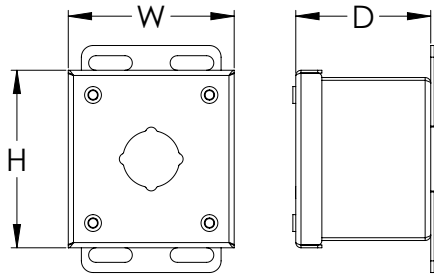

## NEMA 4, 4X, 12, and 13 22mm Stainless Steel Wall-Mount Pushbutton

304 Stainless Steel	Price	316L Stainless Steel	Price	Size HxWxD	Holes	Drawing Link
<a href="#">SCE-1PBSSI</a>	\$149.00	<a href="#">SCE-1PBSS6I</a>	\$185.00	3.81 x 3.56 x 2.91 [97 x 90 x 74]	1	<a href="#">PDF</a>
<a href="#">SCE-1PBXSSI</a>	\$198.00	<a href="#">SCE-1PBXSS6I</a>	\$247.00	4.31 x 4.31 x 4.91 [109 x 109 x 125]	1	<a href="#">PDF</a>
<a href="#">SCE-2PBSSI</a>	\$186.00	<a href="#">SCE-2PBSS6I</a>	\$232.00	6.06 x 3.56 x 2.91 [154 x 90 x 74]	2	<a href="#">PDF</a>
<a href="#">SCE-3PBSSI</a>	\$203.00	<a href="#">SCE-3PBSS6I</a>	\$253.00	8.31 x 3.56 x 2.91 [211 x 90 x 74]	3	<a href="#">PDF</a>
<a href="#">SCE-4PBSSI</a>	\$230.00	<a href="#">SCE-4PBSS6I</a>	\$286.00	10.56 x 3.56 x 2.91 [268 x 90 x 74]	4	<a href="#">PDF</a>
<a href="#">SCE-4PBXSSI</a>	\$274.00	<a href="#">SCE-4PBXSS6I</a>	\$341.00	10.31 x 4.31 x 4.91 [262 x 109 x 125]	4	<a href="#">PDF</a>
<a href="#">SCE-4SPBSSI</a>	\$253.00	<a href="#">SCE-4SPBSS6I</a>	\$315.00	7.56 x 6.56 x 3.16 [192 x 167 x 80]	4	<a href="#">PDF</a>
<a href="#">SCE-6PBSSI</a>	\$302.00	<a href="#">SCE-6PBSS6I</a>	\$376.00	9.81 x 6.56 x 3.16 [249 x 167 x 80]	6	<a href="#">PDF</a>
<a href="#">SCE-9PBSSI</a>	\$341.00	<a href="#">SCE-9PBSS6I</a>	\$425.00	9.81 x 8.81 x 3.16 [249 x 224 x 80]	9	<a href="#">PDF</a>
<a href="#">SCE-12PBSSI</a>	\$390.00	<a href="#">SCE-12PBSS6I</a>	\$485.00	12.06 x 8.81 x 3.16 [306 x 224 x 80]	12	<a href="#">PDF</a>

Note: Dimensions in inches [millimeters].

## Dimensions

1

2

3

4

4S

6

9