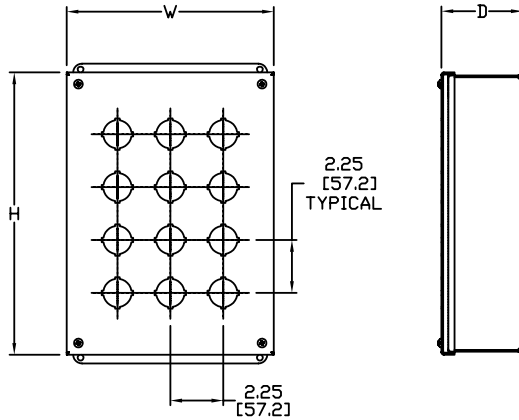

Note: Dimensions in inches [millimeters].

### 30mm Pushbutton Extra-Deep Wall-Mount Stainless Steel

Stainless Steel	Price	Enclosure Size HxWxD	# Holes	Drawing Link
<a href="#">PBXD1SS</a>	\$181.00	4.25 x 4.34 x 5.01 [108 x 110 x 127]	1	<a href="#">PDF</a>
<a href="#">PBXD2SS</a>	\$218.00	6.25 x 4.34 x 5.01 [159 x 110 x 127]	2	<a href="#">PDF</a>
<a href="#">PBXD4SS</a>	\$284.00	10.25 x 4.34 x 5.01 [260 x 110 x 127]	4	<a href="#">PDF</a>
<a href="#">PBXD3SS</a>	\$365.00	8.25 x 4.34 x 5.01 [210 x 110 x 127]	3	<a href="#">PDF</a>
<a href="#">PBXD16SS</a>	\$649.00	12.00 x 11.09 x 5.01 [305 x 282 x 127]	16	<a href="#">PDF</a>

## Dimensions