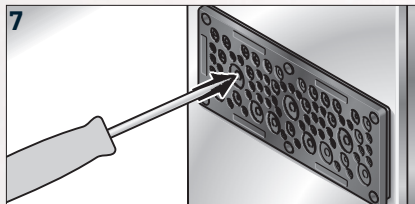

Specification for cURus:

shop.murr-systems.com

Montage

Assembly / Montage / Montaje / Montaggio