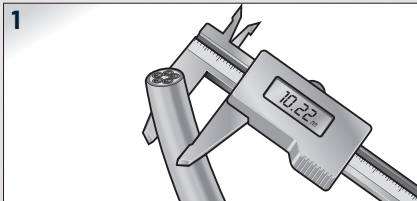

Specification for cURus:

shop.murr-systems.com

Montage

Assembly / Montage / Montaje / Montaggio