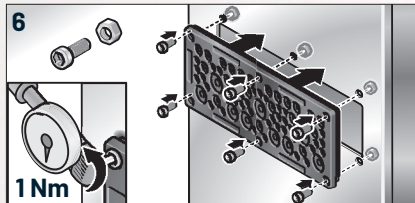

Specification for cURus:

shop.murr-systems.com

Montage

Assembly / Montage / Montaje / Montaggio