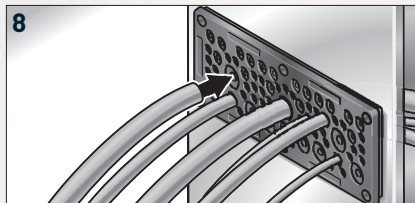

Specification for cURus:

shop.murr-systems.com

Montage

Assembly / Montage / Montaje / Montaggio