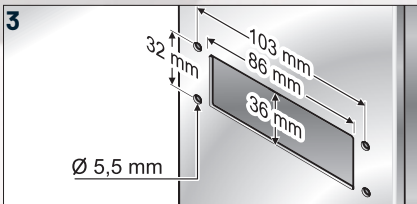

Specification for cURus:

shop.murr-systems.com

Montage

Assembly / Montage / Montaje / Montaggio