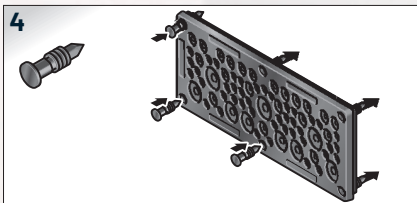

Specification for cURus:

shop.murr-systems.com

Montage

Assembly / Montage / Montaje / Montaggio