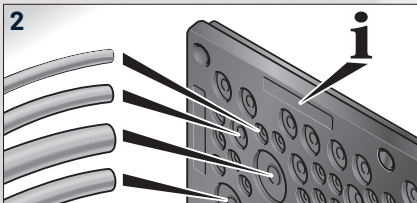

Specification for cURus:

shop.murr-systems.com

Montage

Assembly / Montage / Montaje / Montaggio