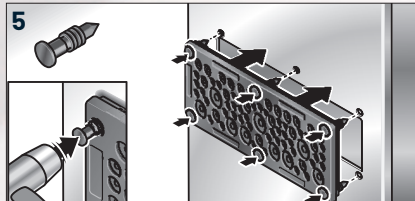

Specification for cURus:

shop.murr-systems.com

Montage

Assembly / Montage / Montaje / Montaggio